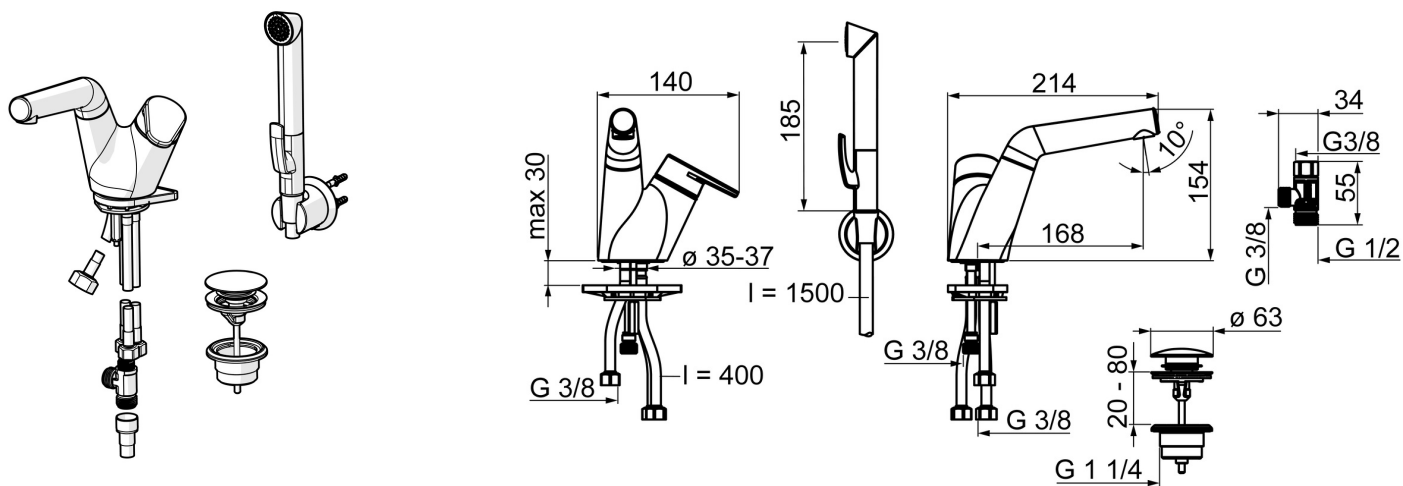

EAN: 4015474278011
static.hansa.com/55022201

- Umyvadlo
- Jednopáková, Bidetta
- Stojánková
- Chrom
- Otočné výtkové rameno
- Páka se symboly teplé a studené vody, Jedna ovládací páka / rukojeť
- Tlačný uzávěr odpadu
- Ruční sprcha, Držák sprchy, Sprchová hadice (1500 mm)
- Ruční sprcha Bidetta
- Funkce pro nastavení maximální teploty a průtoku vody, Nastavitelný omezovač teploty vody (součástí dodávky, možnost dodatečné instalace)
- \varnothing 40 mm keramická kartuše pro ovládání teploty a průtoku vody
- Flexibilní připojovací hadice
- Vodní cesty bez poniklování
- 1 proud

Technické údaje

Vlastnosti průtoku

Průtokové množství při 3 bar **6.0 / 9.0 l/min**

Technické vlastnosti

Velikost DN (jmenovitý rozměr) **DN15**
 Zdroj teplé vody **max. +70°C**
 Pracovní tlak **0.5-10 bar**
 Velikost přípojky **G3/8**
 Projection **168 mm**
 Zabezpečení proti zpětnému toku (ČSN EN 1717) **HC**
 Materiál **Mosaz**

Předpisy

Norma EN **EN 817**

Náhradní díly

SP55022201

	Název	Kód
1	Páka	59914340
2	Záslepka	59914341
3	Krytka Ukončeno	59914342
4	Upevňovací matice, M4x1.5, SW 38	59914128
5	Kartuše, 4.0 Classic	59914129
6	O-kroužek, 53.64x2.62 Ukončeno	59914369
7	Upevňovací destička	59910008
8	Upevňovací šroub, M6x65 Ukončeno	59914259
9	Upevňovací deska	59914344
10	Tlačný uzávěr odpadu	59913988
11	Výtokové rameno Ukončeno	59914343
12	Aerator a klíč, M18.5x1	59914350
N.I.	Klíč, 38 mm	59914176
N.I.	Socket wrench, 9 mm	59914181
N.I.	Flexibilní hadička, L=430, G3/8-M8x1	59913964
N.I.	Bidetta-ruční sprcha	59914162
N.I.	Držák sprchy	04430100
N.I.	Sprchová hadice, L=1600	04120500