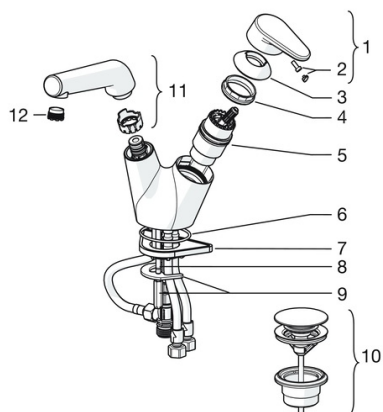

EAN: 4015474278011
static.hansa.com/55022201

- Umyvadlo
- Jednopáková, Bidetta
- Stojánková
- Chrom
- Otočné výtkové rameno
- Páka se symboly teplé a studené vody, Jedna ovládací páka / rukojeť
- Tlačný uzávěr odpadu
- Ruční sprcha, Držák sprchy, Sprchová hadice (1500 mm)
- Ruční sprcha Bidetta
- Funkce pro nastavení maximální teploty a průtoku vody, Nastavitelný omezovač teploty vody (součástí dodávky, možnost dodatečné instalace)
- \varnothing 40 mm keramická kartuše pro ovládání teploty a průtoku vody
- Flexibilní připojovací hadice
- Vodní cesty bez poniklování
- 1 proud

Technické údaje

Vlastnosti průtoku

Průtokové množství při 3 bar **6.0 / 9.0 l/min**

Technické vlastnosti

Velikost DN (jmenovitý rozměr) **DN15**
 Zdroj teplé vody **max. +70°C**
 Pracovní tlak **0.5-10 bar**
 Velikost přípojky **G3/8**
 Projection **168 mm**
 Zabezpečení proti zpětnému toku (ČSN EN 1717) **HC**
 Materiál **Mosaz**

Předpisy

Norma EN **EN 817**

Náhradní díly

SP55022201

	Název	Kód
1	Páka	59914340
2	Záslepka	59914341
3	Krytka Ukončeno	59914342
4	Upevňovací matice, M4x1.5, SW 38	59914128
5	Kartuše, 4.0 Classic	59914129
6	O-kroužek, 53.64x2.62 Ukončeno	59914369
7	Upevňovací destička	59910008
8	Upevňovací šroub, M6x65 Ukončeno	59914259
9	Upevňovací deska	59914344
10	Tlačný uzávěr odpadu	59913988
11	Výtokové rameno Ukončeno	59914343
12	Aerator a klíč, M18.5x1	59914350
N.I.	Klíč, 38 mm	59914176
N.I.	Socket wrench, 9 mm	59914181
N.I.	Flexibilní hadička, L=430, G3/8-M8x1	59913964
N.I.	Bidetta-ruční sprcha	59914162
N.I.	Držák sprchy	04430100
N.I.	Sprchová hadice, L=1600	04120500