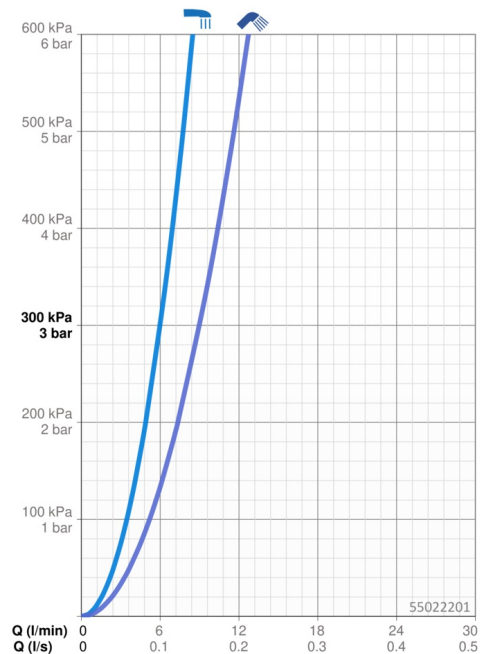

Technické údaje

Vlastnosti průtoku

Průtokové množství při 3 bar **6.0 / 9.0 l/min**

Technické vlastnosti

Velikost DN (jmenovitý rozměr) **DN15**
Zdroj teplé vody **max. +70°C**
Pracovní tlak **0.5-10 bar**
Velikost přípojky **G3/8**
Projection **168 mm**
Zabezpečení proti zpětnému toku (ČSN EN 1717) **HC**
Materiál **Mosaz**

Předpisy

Norma EN **EN 817**