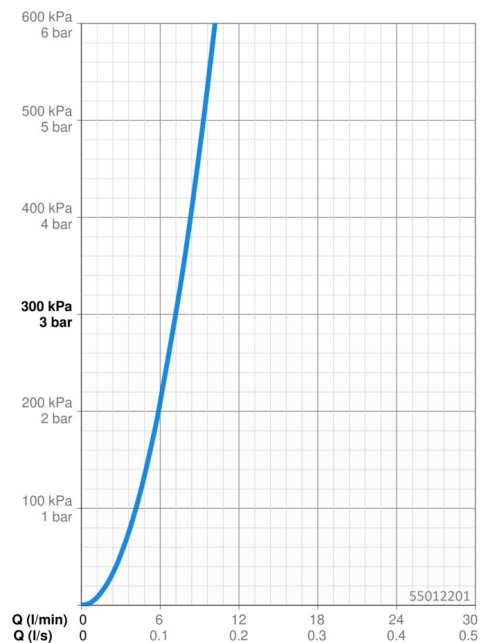

Technické údaje

Vlastnosti prietoku

Prietok pri tlaku 3 bar **7.2 l/min**

Technické vlastnosti

Veľkosť DN (menovitý rozmer) **DN15**
Dodávka teplej vody **max. +70°C**
Pracovný tlak **0.5-10 bar**
Spojovacia veľkosť **G3/8**
Projection **168 mm**
Materiál **Mosadz**

Predpisy

Norma EN **EN 817**