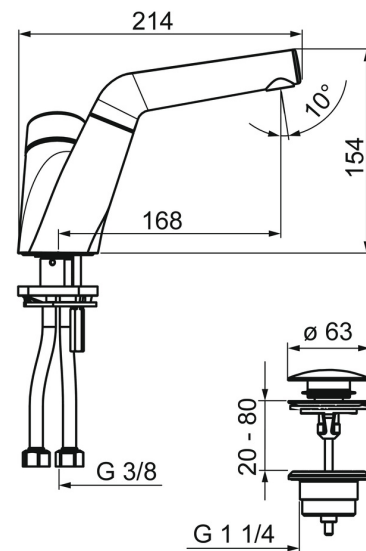

EAN: 4015474277991
static.hansa.com/55012201

- Umývadlo
- Jednopáková
- Stojanková
- Chróm
- Otočné výtokové rameno
- Páka so symbolom teplej a studenej vody, Jedna ovládacia páka / rukoväť
- Tlačný uzáver odpadu
- Funkcie pre nastavenie maximálnej teploty a prietoku vody, Nastaviteľný obmedzovač teploty vody (súčasť dodávky, možnosť dodatočnej inštalácie)
- Filter, filtre na nečistoty, \varnothing 40 mm keramická kartuša pre ovládanie teploty a prietoku vody
- Flexibilné pripojovacie hadičky
- Vodné cesty bez poniklovania

Technické údaje

Vlastnosti prietoku

Prietok pri tlaku 3 bar **7.2 l/min**

Technické vlastnosti

Veľkosť DN (menovitý rozmer) **DN15**
 Dodávka teplej vody **max. +70°C**
 Pracovný tlak **0.5-10 bar**
 Spojovacia veľkosť **G3/8**
 Projection **168 mm**
 Materiál **Mosadz**

Predpisy

Norma EN **EN 817**

Náhradné diely

SP55012201

Název	Kód
1 Ovládacia rukoväť	59914340
2 Záslepka	59914341
3 Krytka Ukončené	59914342
4 Prítlačná matica, M42x1.5, SW 38	59914128
5 Kartuš, 4.0 Classic	59914129
6 O-kružok, 53.64x2.62 Ukončené	59914369
7 Podložka	59910008
8 Upevňovacia skrutka, M6x65 Ukončené	59914259
9 Upevňovacia sada	59914344
10 Tlačný uzáver odpadu	59913988
11 Výtokové rameno Ukončené	59914343
12 Aerátor a kľúč, M18.5x1	59914350
N.I. Socket wrench, 9 mm	59914181
N.I. Flexibilná hadička, L=430, G3/8-M8x1	59913964
N.I. Kľúč, 38 mm	59914176