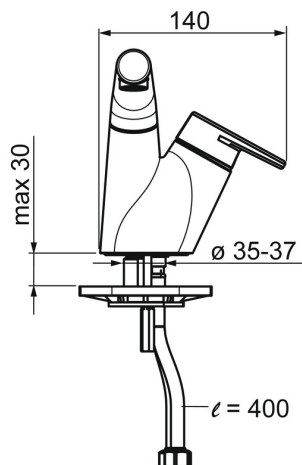

EAN: 4015474277991
static.hansa.com/55012201

- Umývadlo
- Jednopáková
- Stojanková
- Chróm
- Otočné výtokové rameno
- Páka so symbolom teplej a studenej vody, Jedna ovládacia páka / rukoväť
- Tlačný uzáver odpadu
- Funkcie pre nastavenie maximálnej teploty a prietoku vody, Nastaviteľný obmedzovač teploty vody (súčasť dodávky, možnosť dodatočnej inštalácie)
- Filter, filtre na nečistoty, \varnothing 40 mm keramická kartuša pre ovládanie teploty a prietoku vody
- Flexibilné pripojovacie hadičky
- Vodné cesty bez poniklovania

Technické údaje

Vlastnosti prietoku

Prietok pri tlaku 3 bar **7.2 l/min**

Technické vlastnosti

Veľkosť DN (menovitý rozmer) **DN15**
 Dodávka teplej vody **max. +70°C**
 Pracovný tlak **0.5-10 bar**
 Spojovacia veľkosť **G3/8**
 Projection **168 mm**
 Materiál **Mosadz**

Predpisy

Norma EN **EN 817**

Náhradné diely

SP55012201

Název	Kód
1 Ovládacia rukoväť	59914340
2 Záslepka	59914341
3 Krytka Ukončené	59914342
4 Prítlačná matica, M42x1.5, SW 38	59914128
5 Kartuš, 4.0 Classic	59914129
6 O-kružok, 53.64x2.62 Ukončené	59914369
7 Podložka	59910008
8 Upevňovacia skrutka, M6x65 Ukončené	59914259
9 Upevňovacia sada	59914344
10 Tlačný uzáver odpadu	59913988
11 Výtokové rameno Ukončené	59914343
12 Aerátor a kľúč, M18.5x1	59914350
N.I. Socket wrench, 9 mm	59914181
N.I. Flexibilná hadička, L=430, G3/8-M8x1	59913964
N.I. Kľúč, 38 mm	59914176