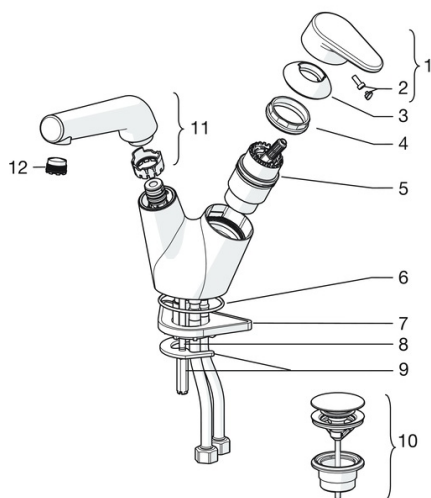

EAN: 4015474277991
static.hansa.com/55012201

- Umývadlo
- Jednopáková
- Stojanková
- Chróm
- Otočné výtokové rameno
- Páka so symbolom teplej a studenej vody, Jedna ovládacia páka / rukoväť
- Tlačný uzáver odpadu
- Funkcie pre nastavenie maximálnej teploty a prietoku vody, Nastaviteľný obmedzovač teploty vody (súčasť dodávky, možnosť dodatočnej inštalácie)
- Filter, filtre na nečistoty, \varnothing 40 mm keramická kartuša pre ovládanie teploty a prietoku vody
- Flexibilné pripojovacie hadičky
- Vodné cesty bez poniklovania

Technické údaje

Vlastnosti prietoku

Prietok pri tlaku 3 bar **7.2 l/min**

Technické vlastnosti

Veľkosť DN (menovitý rozmer) **DN15**
 Dodávka teplej vody **max. +70°C**
 Pracovný tlak **0.5-10 bar**
 Spojovacia veľkosť **G3/8**
 Projection **168 mm**
 Materiál **Mosadz**

Predpisy

Norma EN **EN 817**

Náhradné diely

SP55012201

Název	Kód
1 Ovládacia rukoväť	59914340
2 Záslepka	59914341
3 Krytka Ukončené	59914342
4 Prítlačná matica, M42x1.5, SW 38	59914128
5 Kartuš, 4.0 Classic	59914129
6 O-kružok, 53.64x2.62 Ukončené	59914369
7 Podložka	59910008
8 Upevňovacia skrutka, M6x65 Ukončené	59914259
9 Upevňovacia sada	59914344
10 Tlačný uzáver odpadu	59913988
11 Výtokové rameno Ukončené	59914343
12 Aerátor a kľúč, M18.5x1	59914350
N.I. Socket wrench, 9 mm	59914181
N.I. Flexibilná hadička, L=430, G3/8-M8x1	59913964
N.I. Kľúč, 38 mm	59914176