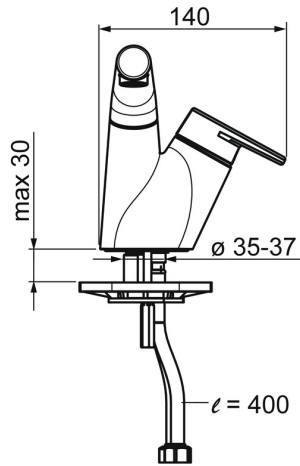

EAN: 4015474277991
static.hansa.com/55012201

- Wastafel
- Eengreeps
- Wastafelmontage
- Chrom
- Draaibare uitloop
- Hendel met warm-koud-aanduiding, Eengreeps bediend
- Push open afvoergarnituur
- Temperatuurbegrenzer, Temperatuurbegrenzer (achteraf instelbaar)
- Vuilfilter(s), \varnothing 40 mm keramisch binnenwerk voor debiet en temperatuur instelling
- Flexibele aansluitslang(en)
- Oppervlakte met watercontact zonder nikkelcoating

Technische gegevens

Doorstromingseigenschappen

Doorstroomhoeveelheid bij 3 bar **7.2 l/min**

Technische eigenschappen

DN-maat **DN15**
 Warmwatertoevoer **max. +70°C**
 Werkdruk **0.5-10 bar**
 Aansluitmaat **G3/8**
 Projection **168 mm**
 Materiaal **brass**

Voorschriften

EN-norm **EN 817**

Reserveonderdelen

SP55012201

	Naam	Code
1	Hendel Chromm	59914340
2	Sierdop	59914341
3	Kap Chromm Stopgezet	59914342
4	Schroefring, M42x1.5, SW 38	59914128
5	Binnenwerk, 4.0 Classic	59914129
6	O-ring, 53.64x2.62 Stopgezet	59914369
7	Verstevigingsplaat	59910008
8	Bevestigingsschroeven, M6x65 Stopgezet	59914259
9	Bevestiging met bout	59914344
10	"Pop up" afvoer Chromm	59913988
11	Uitloop Chromm Stopgezet	59914343
12	Mousseur en sleutel, M18.5x1 Chromm	59914350
N.I.	Ratel, 9 mm	59914181
N.I.	Flexibele aansluitingen, L=430, G3/8-M8x1	59913964
N.I.	Sleutel, 38 mm	59914176