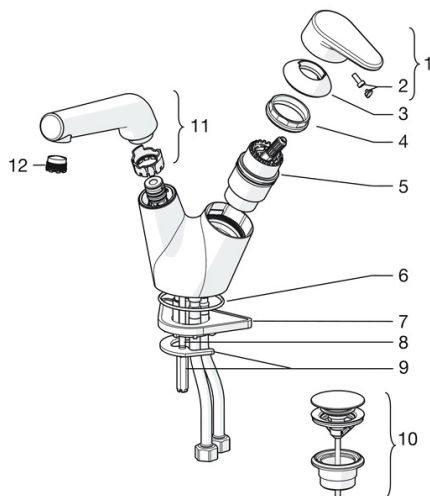

EAN: 4015474277991
static.hansa.com/55012201

- Wastafel
- Eengreeps
- Wastafelmontage
- Chrom
- Draaibare uitloop
- Hendel met warm-koud-aanduiding, Eengreeps bediend
- Push open afvoergarnituur
- Temperatuurbegrenzer, Temperatuurbegrenzer (achteraf instelbaar)
- Vuilfilter(s), \varnothing 40 mm keramisch binnenwerk voor debiet en temperatuur instelling
- Flexibele aansluitslang(en)
- Oppervlakte met watercontact zonder nikkelcoating

Technische gegevens

Doorstromingseigenschappen

Doorstroomhoeveelheid bij 3 bar **7.2 l/min**

Technische eigenschappen

DN-maat **DN15**
 Warmwatertoevoer **max. +70°C**
 Werkdruk **0.5-10 bar**
 Aansluitmaat **G3/8**
 Projection **168 mm**
 Materiaal **brass**

Voorschriften

EN-norm **EN 817**

Reserveonderdelen

SP55012201

	Naam	Code
1	Hendel Chromm	59914340
2	Sierdop	59914341
3	Kap Chromm Stopgezet	59914342
4	Schroefring, M42x1.5, SW 38	59914128
5	Binnenwerk, 4.0 Classic	59914129
6	O-ring, 53.64x2.62 Stopgezet	59914369
7	Verstevigingsplaat	59910008
8	Bevestigingsschroeven, M6x65 Stopgezet	59914259
9	Bevestiging met bout	59914344
10	"Pop up" afvoer Chromm	59913988
11	Uitloop Chromm Stopgezet	59914343
12	Mousseur en sleutel, M18.5x1 Chromm	59914350
N.I.	Ratel, 9 mm	59914181
N.I.	Flexibele aansluitingen, L=430, G3/8-M8x1	59913964
N.I.	Sleutel, 38 mm	59914176