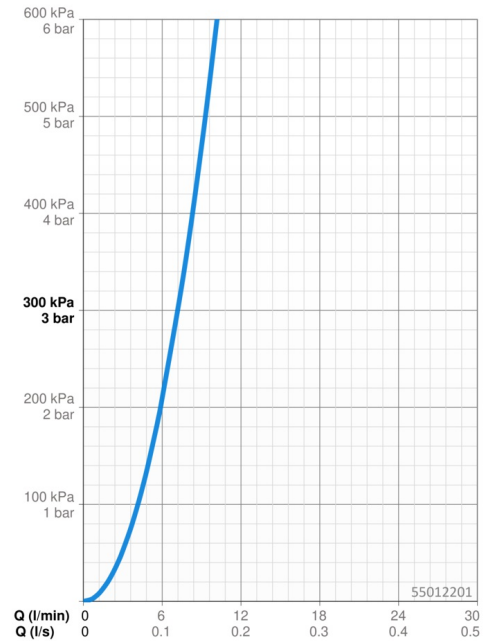

Technische gegevens

Doorstromingseigenschappen

Doorstroomhoeveelheid bij 3 bar **7.2 l/min**

Technische eigenschappen

DN-maat **DN15**
Warmwatertoevoer **max. +70°C**
Werkdruk **0.5-10 bar**
Aansluitmaat **G3/8**
Projection **168 mm**
Materiaal **brass**

Voorschriften

EN-norm **EN 817**