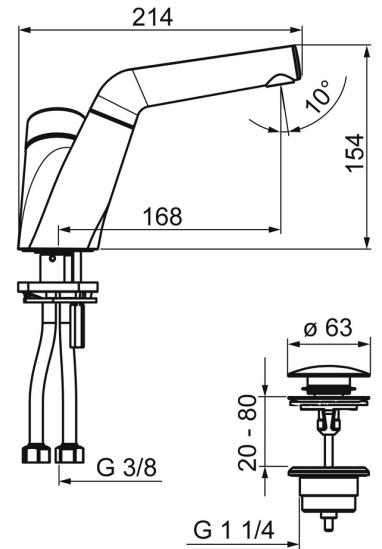

EAN: 4015474277991
static.hansa.com/55012201

- Wastafel
- Eengreeps
- Wastafelmontage
- Chrom
- Draaibare uitloop
- Hendel met warm-koud-aanduiding, Eengreeps bediend
- Push open afvoergarnituur
- Temperatuurbegrenzer, Temperatuurbegrenzer (achteraf instelbaar)
- Vuilfilter(s), \varnothing 40 mm keramisch binnenwerk voor debiet en temperatuur instelling
- Flexibele aansluitslang(en)
- Oppervlakte met watercontact zonder nikkelcoating

Technische gegevens

Doorstromingseigenschappen

Doorstroomhoeveelheid bij 3 bar **7.2 l/min**

Technische eigenschappen

DN-maat **DN15**
 Warmwatertoevoer **max. +70°C**
 Werkdruk **0.5-10 bar**
 Aansluitmaat **G3/8**
 Projection **168 mm**
 Materiaal **brass**

Voorschriften

EN-norm **EN 817**

Reserveonderdelen

SP55012201

	Naam	Code
1	Hendel Chromm	59914340
2	Sierdop	59914341
3	Kap Chromm Stopgezet	59914342
4	Schroefring, M42x1.5, SW 38	59914128
5	Binnenwerk, 4.0 Classic	59914129
6	O-ring, 53.64x2.62 Stopgezet	59914369
7	Verstevigingsplaat	59910008
8	Bevestigingsschroeven, M6x65 Stopgezet	59914259
9	Bevestiging met bout	59914344
10	"Pop up" afvoer Chromm	59913988
11	Uitloop Chromm Stopgezet	59914343
12	Mousseur en sleutel, M18.5x1 Chromm	59914350
N.I.	Ratel, 9 mm	59914181
N.I.	Flexibele aansluitingen, L=430, G3/8-M8x1	59913964
N.I.	Sleutel, 38 mm	59914176