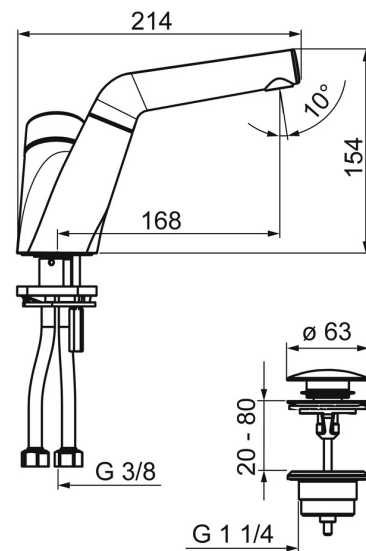

EAN: 4015474277991
static.hansa.com/55012201

- Umyvadlo
- Jednopáková
- Stojánková
- Chrom
- Otočné výtokové rameno
- Páka se symboly teplé a studené vody, Jedna ovládací páka / rukojeť
- Tlačný uzávěr odpadu
- Funkce pro nastavení maximální teploty a průtoku vody, Nastavitelný omezovač teploty vody (součástí dodávky, možnost dodatečné instalace)
- Filtr(y) na nečistoty, \varnothing 40 mm keramická kartuše pro ovládání teploty a průtoku vody
- Flexibilní přípojovací hadice
- Vodní cesty bez poniklování

Technické údaje

Vlastnosti průtoku

Průtokové množství při 3 bar **7.2 l/min**

Technické vlastnosti

Velikost DN (jmenovitý rozměr) **DN15**
 Zdroj teplé vody **max. +70°C**
 Pracovní tlak **0.5-10 bar**
 Velikost přípojky **G3/8**
 Projection **168 mm**
 Materiál **Mosaz**

Předpisy

Norma EN **EN 817**

Náhradní díly

SP55012201

	Název	Kód
1	Páka	59914340
2	Záslepka	59914341
3	Krytka Ukončeno	59914342
4	Upevňovací matice, M4x1.5, SW 38	59914128
5	Kartuše, 4.0 Classic	59914129
6	O-kroužek, 53.64x2.62 Ukončeno	59914369
7	Upevňovací destička	59910008
8	Upevňovací šroub, M6x65 Ukončeno	59914259
9	Upevňovací deska	59914344
10	Tlačný uzávěr odpadu	59913988
11	Výtokové rameno Ukončeno	59914343
12	Aerator a klíč, M18.5x1	59914350
N.I.	Socket wrench, 9 mm	59914181
N.I.	Flexibilní hadička, L=430, G3/8-M8x1	59913964
N.I.	Klíč, 38 mm	59914176