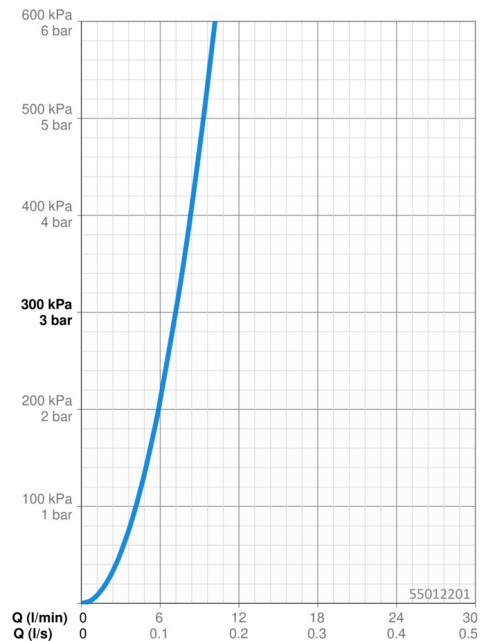

Technické údaje

Vlastnosti průtoku

Průtokové množství při 3 bar **7.2 l/min**

Technické vlastnosti

Velikost DN (jmenovitý rozměr) **DN15**
Zdroj teplé vody **max. +70°C**
Pracovní tlak **0.5-10 bar**
Velikost přípojky **G3/8**
Projection **168 mm**
Materiál **Mosaz**

Předpisy

Norma EN **EN 817**