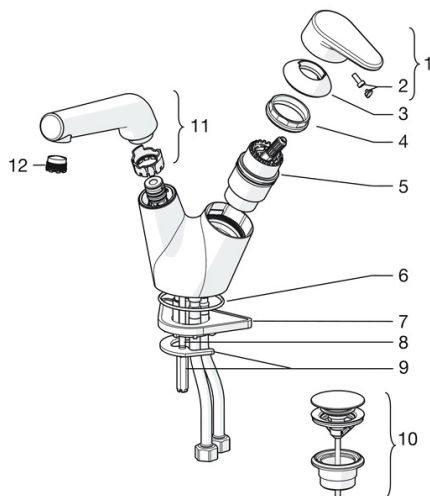

EAN: 4015474277991
static.hansa.com/55012201

- Umyvadlo
- Jednopáková
- Stojánková
- Chrom
- Otočné výtokové rameno
- Páka se symboly teplé a studené vody, Jedna ovládací páka / rukojeť
- Tlačný uzávěr odpadu
- Funkce pro nastavení maximální teploty a průtoku vody, Nastavitelný omezovač teploty vody (součástí dodávky, možnost dodatečné instalace)
- Filtr(y) na nečistoty, \varnothing 40 mm keramická kartuše pro ovládání teploty a průtoku vody
- Flexibilní přípojovací hadice
- Vodní cesty bez poniklování

Technické údaje

Vlastnosti průtoku

Průtokové množství při 3 bar **7.2 l/min**

Technické vlastnosti

Velikost DN (jmenovitý rozměr) **DN15**
 Zdroj teplé vody **max. +70°C**
 Pracovní tlak **0.5-10 bar**
 Velikost přípojky **G3/8**
 Projection **168 mm**
 Materiál **Mosaz**

Předpisy

Norma EN **EN 817**

Náhradní díly

SP55012201

	Název	Kód
1	Páka	59914340
2	Záslepka	59914341
3	Krytka Ukončeno	59914342
4	Upevňovací matice, M4x1.5, SW 38	59914128
5	Kartuše, 4.0 Classic	59914129
6	O-kroužek, 53.64x2.62 Ukončeno	59914369
7	Upevňovací destička	59910008
8	Upevňovací šroub, M6x65 Ukončeno	59914259
9	Upevňovací deska	59914344
10	Tlačný uzávěr odpadu	59913988
11	Výtokové rameno Ukončeno	59914343
12	Aerator a klíč, M18.5x1	59914350
N.I.	Socket wrench, 9 mm	59914181
N.I.	Flexibilní hadička, L=430, G3/8-M8x1	59913964
N.I.	Klíč, 38 mm	59914176