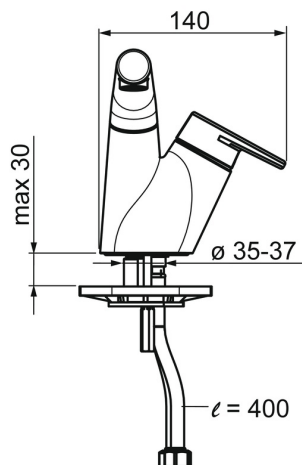

EAN: 4015474277991
static.hansa.com/55012201

- Umyvadlo
- Jednopáková
- Stojánková
- Chrom
- Otočné výtokové rameno
- Páka se symboly teplé a studené vody, Jedna ovládací páka / rukojeť
- Tlačný uzávěr odpadu
- Funkce pro nastavení maximální teploty a průtoku vody, Nastavitelný omezovač teploty vody (součástí dodávky, možnost dodatečné instalace)
- Filtr(y) na nečistoty, \varnothing 40 mm keramická kartuše pro ovládání teploty a průtoku vody
- Flexibilní přípojovací hadice
- Vodní cesty bez poniklování

Technické údaje

Vlastnosti průtoku

Průtokové množství při 3 bar **7.2 l/min**

Technické vlastnosti

Velikost DN (jmenovitý rozměr) **DN15**
 Zdroj teplé vody **max. +70°C**
 Pracovní tlak **0.5-10 bar**
 Velikost přípojky **G3/8**
 Projection **168 mm**
 Materiál **Mosaz**

Předpisy

Norma EN **EN 817**

Náhradní díly

SP55012201

	Název	Kód
1	Páka	59914340
2	Záslepka	59914341
3	Krytka Ukončeno	59914342
4	Upevňovací matice, M4x1.5, SW 38	59914128
5	Kartuše, 4.0 Classic	59914129
6	O-kroužek, 53.64x2.62 Ukončeno	59914369
7	Upevňovací destička	59910008
8	Upevňovací šroub, M6x65 Ukončeno	59914259
9	Upevňovací deska	59914344
10	Tlačný uzávěr odpadu	59913988
11	Výtokové rameno Ukončeno	59914343
12	Aerator a klíč, M18.5x1	59914350
N.I.	Socket wrench, 9 mm	59914181
N.I.	Flexibilní hadička, L=430, G3/8-M8x1	59913964
N.I.	Klíč, 38 mm	59914176