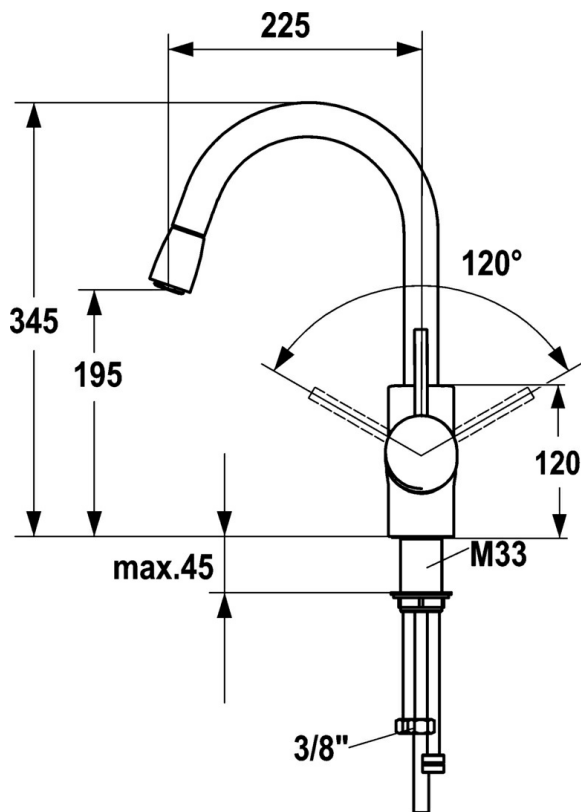

EAN: 4015474101258
static.hansa.com/54932213

- Kuchyňa
- Jednopaková s bočným ovládaním
- Stojanková
- Chróm
- Otočné výtokové rameno, Model s vyťahovacou sprškou
- Jedna ovládacia páka / rukoväť, Páka so symbolom teplej a studenej vody
- Spätný ventil (-y)
- zabezpečené proti spätnému toku pri použití v domácnosti (podľa DIN EN 1717)

Technické údaje

Technické vlastnosti

Dodávka teplej vody	max. +80°C
Pracovný tlak	0.5-10 bar
Spätná klapka (STN EN 1717)	EB
Materiál	Mosadz

Náhradné diely

SP54932213

Název	Kód
1 Ovládacia rukoväť Ukončené	59913135
1 Ovládacia rukoväť, L=87 mm	59914195
1.1 Skrutka, M5x8, SW2.5	59904755
1.2 Klzné puzdro	59904778
1.3 Záslepka Sivá	59912112
2 Krytka	59912638
3 Očné skrutka, M50x1, SW45	59904775
3.1 O-kružok, d 43x2.5	59911166
4 Kartuš, 4.8 eco	59904601
4.1 Hot water limiter	59904759
5.7 Upevňovací set, M33x1.5	59912717
5.11 Podložka	59910008
6.2 Pripojovacie rameno pre tanierovú sprchu Ukončené	59912766
6.3 Upevňovacia objímka Ukončené	59912764
6.4 Tesnenie sada	59912760
7.2 Výsuvná časť výtokového ramena drezových batérii Ukončené	59912763
7.3 Spätný ventil	59911674
8 Aerátor, M24x1 STD HC A	59902366
8.1 Aerátor, M22/24 A	59902081
9.4 Sprchová hadica, L=1500	59912765
9.5 Counterbalance Ukončené	59912767
10 Flexibilná hadička, L=600, G3/8-M10x1	59912719
10.1 Tesnenie, 9.5x14.4x2	59912551
10.2 Spojovacie potrubie, M10x1, M14x1, L=230	59912718