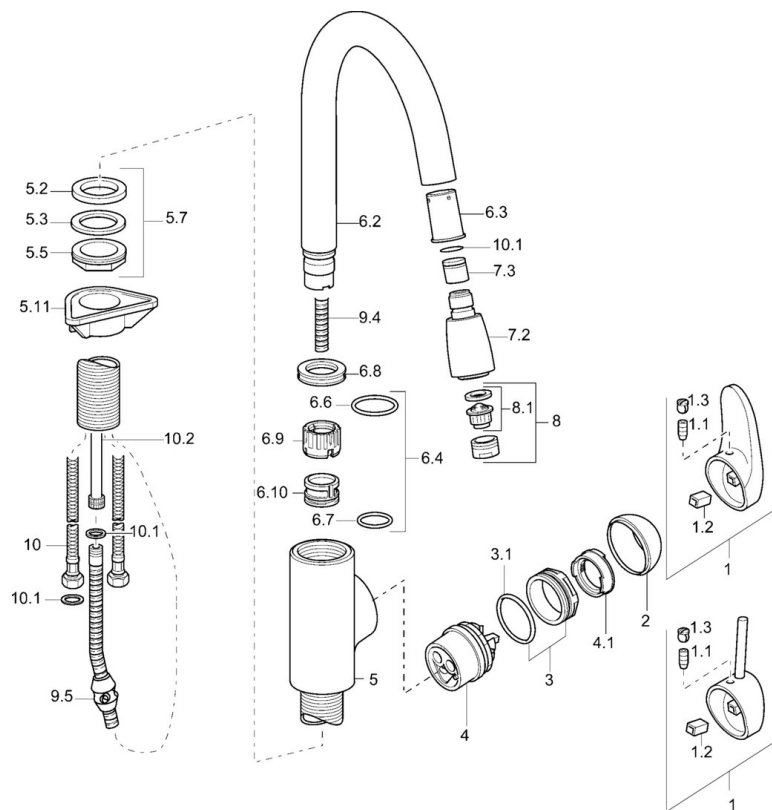

EAN: 4015474101258
static.hansa.com/54932213

- Kuchyňa
- Jednopaková s bočným ovládaním
- Stojanková
- Chróm
- Otočné výtokové rameno, Model s vyťahovacou sprškou
- Jedna ovládacia páka / rukoväť, Páka so symbolom teplej a studenej vody
- Spätný ventil (-y)
- zabezpečené proti spätnému toku pri použití v domácnosti (podľa DIN EN 1717)

Technické údaje

Technické vlastnosti

Dodávka teplej vody	max. +80°C
Pracovný tlak	0.5-10 bar
Spätná klapka (STN EN 1717)	EB
Materiál	Mosadz

Náhradné diely

SP54932213

Název	Kód
1 Ovládacia rukoväť Ukončené	59913135
1 Ovládacia rukoväť, L=87 mm	59914195
1.1 Skrutka, M5x8, SW2.5	59904755
1.2 Klzné puzdro	59904778
1.3 Záslepka Sivá	59912112
2 Krytka	59912638
3 Očné skrutka, M50x1, SW45	59904775
3.1 O-kružok, d 43x2.5	59911166
4 Kartuš, 4.8 eco	59904601
4.1 Hot water limiter	59904759
5.7 Upevňovací set, M33x1.5	59912717
5.11 Podložka	59910008
6.2 Pripojovacie rameno pre tanierovú sprchu Ukončené	59912766
6.3 Upevňovacia objímka Ukončené	59912764
6.4 Tesnenie sada	59912760
7.2 Výsuvná časť výtokového ramena drezových batérii Ukončené	59912763
7.3 Spätný ventil	59911674
8 Aerátor, M24x1 STD HC A	59902366
8.1 Aerátor, M22/24 A	59902081
9.4 Sprchová hadica, L=1500	59912765
9.5 Counterbalance Ukončené	59912767
10 Flexibilná hadička, L=600, G3/8-M10x1	59912719
10.1 Tesnenie, 9.5x14.4x2	59912551
10.2 Spojovacie potrubie, M10x1, M14x1, L=230	59912718