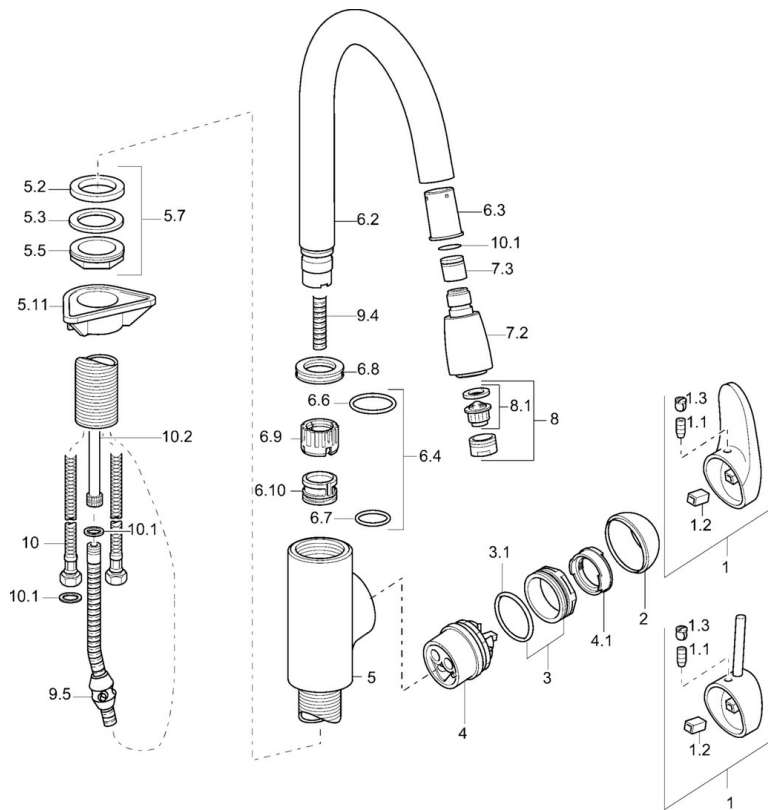

EAN: 4015474101258  
[static.hansa.com/54932213](https://static.hansa.com/54932213)

- Keuken
- Eengreeps, zijbediend
- Wastafelmontage
- Chrom
- Draibare uitloop, Uittrekbare uitloop
- Eengreeps bediend, Hendel met warm-koud-aanduiding
- Terugslagklep
- Ingebouwde beveiliging tegen terugstromen Voor gebruik in huis (conform DIN EN 1717)

## Technische gegevens

### Technische eigenschappen

Warmwatertoevoer	<b>max. +80°C</b>
Werkdruk	<b>0.5-10 bar</b>
Terugstroom beveiliging (EN1717)	<b>EB</b>
Materiaal	<b>brass</b>

### SP54932213

	Naam	Code
1	Hendel Chroom Stopgezet	59913135
1	Hendel, L=87 mm	59914195
1.1	Schroef, M5x8, SW2.5	59904755
1.2	Joint klassiek uitloop	59904778
1.3	Sierdop Grijs	59912112
2	Kap Chroom	59912638
3	Schroefoog, M50x1, SW45	59904775
3.1	O-ring, d 43x2.5	59911166
4	Binnenwerk, 4.8 eco	59904601
4.1	Hot water limiter	59904759
5.7	Bevestigingsset, M33x1.5	59912717
5.11	Verstevigingsplaat	59910008
6.2	Douchearm Chroom Stopgezet	59912766
6.3	Vaststelling van de mouw Stopgezet	59912764
6.4	Dichting	59912760
7.2	Uitrekbare bek Chroom Stopgezet	59912763
7.3	Terugslagklep	59911674
8	Mousseur, M24x1 STD HC A Chroom	59902366
8.1	Mousseur, M22/24 A	59902081
9.4	Doucheslang, L=1500 Chroom	59912765
9.5	Counterbalance Stopgezet	59912767
10	Flexibele aansluitingen, L=600, G3/8-M10x1	59912719
10.1	Dichting, 9.5x14.4x2	59912551
10.2	Koppelingsbuisdeel, M10x1, M14x1, L=230	59912718