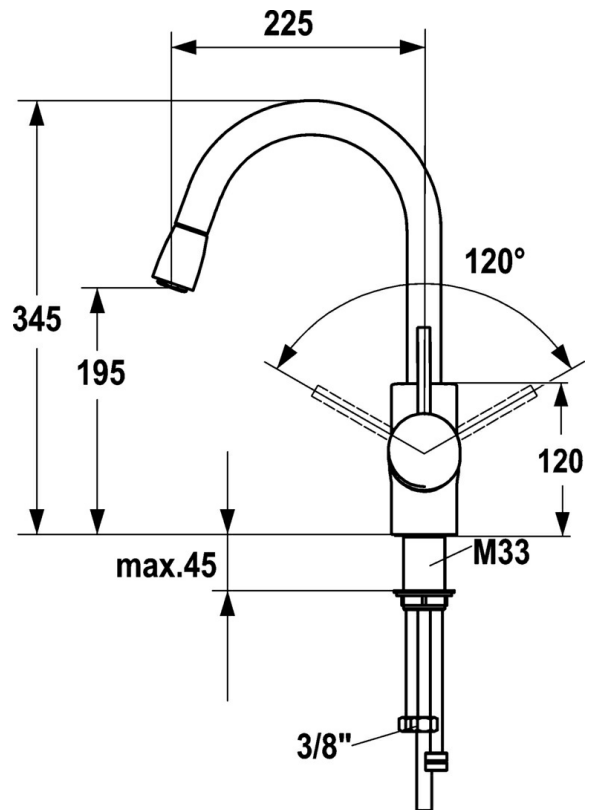

EAN: 4015474101258  
[static.hansa.com/54932213](https://static.hansa.com/54932213)

- Keuken
- Eengreeps, zijbediend
- Wastafelmontage
- Chrom
- Draibare uitloop, Uittrekbare uitloop
- Eengreeps bediend, Hendel met warm-koud-aanduiding
- Terugslagklep
- Ingebouwde beveiliging tegen terugstromen Voor gebruik in huis (conform DIN EN 1717)

### Technische eigenschappen

Warmwatertoevoer	<b>max. +80°C</b>
Werkdruk	<b>0.5-10 bar</b>
Terugstroom beveiliging (EN1717)	<b>EB</b>
Materiaal	<b>brass</b>

### SP54932213

	Naam	Code
1	Hendel Chroom Stopgezet	59913135
1	Hendel, L=87 mm	59914195
1.1	Schroef, M5x8, SW2.5	59904755
1.2	Joint klassiek uitloop	59904778
1.3	Sierdop Grijs	59912112
2	Kap Chroom	59912638
3	Schroefoog, M50x1, SW45	59904775
3.1	O-ring, d 43x2.5	59911166
4	Binnenwerk, 4.8 eco	59904601
4.1	Hot water limiter	59904759
5.7	Bevestigingsset, M33x1.5	59912717
5.11	Verstevigingsplaat	59910008
6.2	Douchearm Chroom Stopgezet	59912766
6.3	Vaststelling van de mouw Stopgezet	59912764
6.4	Dichting	59912760
7.2	Uitrekbare bek Chroom Stopgezet	59912763
7.3	Terugslagklep	59911674
8	Mousseur, M24x1 STD HC A Chroom	59902366
8.1	Mousseur, M22/24 A	59902081
9.4	Doucheslang, L=1500 Chroom	59912765
9.5	Counterbalance Stopgezet	59912767
10	Flexibele aansluitingen, L=600, G3/8-M10x1	59912719
10.1	Dichting, 9.5x14.4x2	59912551
10.2	Koppelingsbuisdeel, M10x1, M14x1, L=230	59912718