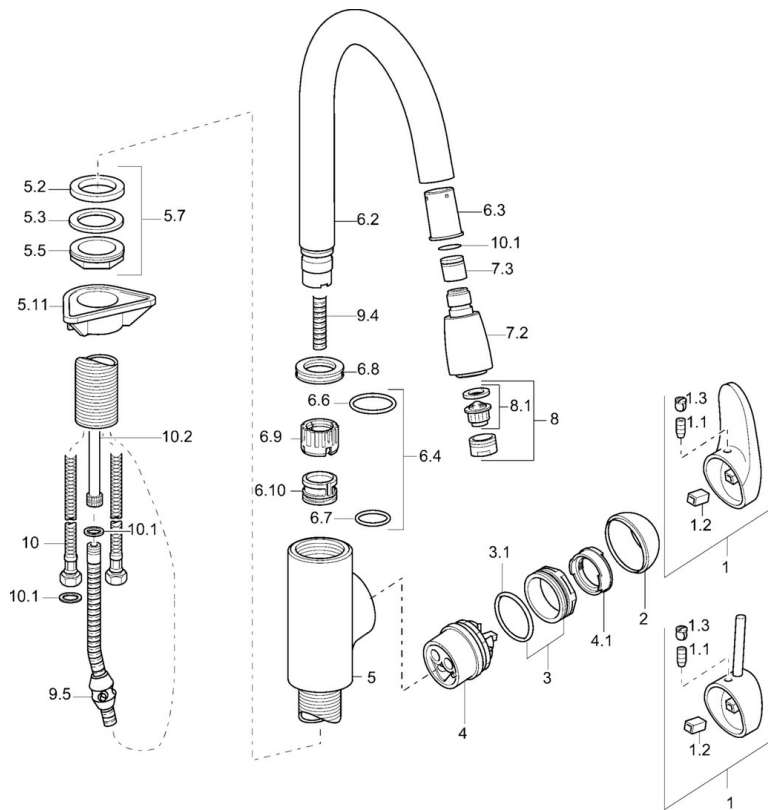

EAN: 4015474101258  
[static.hansa.com/54932213](https://static.hansa.com/54932213)

- Küche
- Einhebelmischer, Seitenbedient
- Standmontage
- Chrom
- Schwenkbarer Auslauf, Ausziehbarer Auslauf
- Einhandbedienhebel/Griff, Hebel mit W+K-Kennzeichnung
- Rückflussverhinderer
- Eigensicher gegen Rückfließen im häuslichen Gebrauch (nach DIN EN 1717)

### Technische Eigenschaften

Warmwasserversorgung	<b>max. +80°C</b>
Arbeitsdruck	<b>0.5-10 bar</b>
Sicherungseinrichtung (EN1717)	<b>EB</b>
Werkstoff	<b>Messing</b>

## Ersatzteile

### SP54932213

	Name	Art.-Nr.
1	Hebel Ausgelaufen	59913135
1	Hebel, L=87 mm	59914195
1.1	Schraube, M5x8, SW2.5	59904755
1.2	Kunststoffadapter	59904778
1.3	Dekorkappe Grau	59912112
2	Abdeckkappe	59912638
3	Ringschraube, M50x1, SW45	59904775
3.1	O-Ring, d 43x2.5	59911166
4	Kartusche, 4,8 eco	59904601
4.1	Warmwasser Begrenzer	59904759
5.7	Befestigungssatz, M33x1.5	59912717
5.11	PVC-Befestigungsplatte	59910008
6.2	Brausearm ohne Kopfbrause Ausgelaufen	59912766
6.3	Befestigungshülse Ausgelaufen	59912764
6.4	Dichtungskit	59912760
7.2	Ausziehbarer Auslauf Ausgelaufen	59912763
7.3	Rückflussverhinderer	59911674
8	Luftsprudler, M24x1 STD HC A	59902366
8.1	Luftsprudler, M22/24 A	59902081
9.4	Schlauch, L=1500	59912765
9.5	Gegengewicht Ausgelaufen	59912767
10	Anschlußschlauch, L=600, G3/8-M10x1	59912719
10.1	Dichtung, 9.5x14.4x2	59912551
10.2	Anschlussrohr, M10x1, M14x1, L=230	59912718