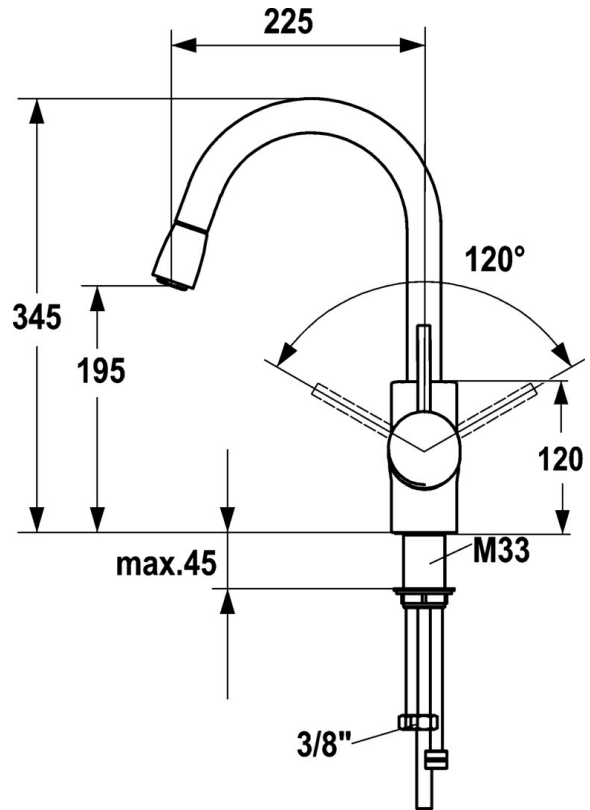

EAN: 4015474101258  
[static.hansa.com/54932213](https://static.hansa.com/54932213)

- Küche
- Einhebelmischer, Seitenbedient
- Standmontage
- Chrom
- Schwenkbarer Auslauf, Ausziehbarer Auslauf
- Einhandbedienhebel/Griff, Hebel mit W+K-Kennzeichnung
- Rückflussverhinderer
- Eigensicher gegen Rückfließen im häuslichen Gebrauch (nach DIN EN 1717)

### Technische Eigenschaften

Warmwasserversorgung	<b>max. +80°C</b>
Arbeitsdruck	<b>0.5-10 bar</b>
Sicherungseinrichtung (EN1717)	<b>EB</b>
Werkstoff	<b>Messing</b>

### SP54932213

	Name	Art.-Nr.
1	Hebel Ausgelaufen	59913135
1	Hebel, L=87 mm	59914195
1.1	Schraube, M5x8, SW2.5	59904755
1.2	Kunststoffadapter	59904778
1.3	Dekorkappe Grau	59912112
2	Abdeckkappe	59912638
3	Ringschraube, M50x1, SW45	59904775
3.1	O-Ring, d 43x2.5	59911166
4	Kartusche, 4,8 eco	59904601
4.1	Warmwasser Begrenzer	59904759
5.7	Befestigungssatz, M33x1.5	59912717
5.11	PVC-Befestigungsplatte	59910008
6.2	Brausearm ohne Kopfbrause Ausgelaufen	59912766
6.3	Befestigungshülse Ausgelaufen	59912764
6.4	Dichtungskit	59912760
7.2	Ausziehbarer Auslauf Ausgelaufen	59912763
7.3	Rückflussverhinderer	59911674
8	Luftsprudler, M24x1 STD HC A	59902366
8.1	Luftsprudler, M22/24 A	59902081
9.4	Schlauch, L=1500	59912765
9.5	Gegengewicht Ausgelaufen	59912767
10	Anschlußschlauch, L=600, G3/8-M10x1	59912719
10.1	Dichtung, 9.5x14.4x2	59912551
10.2	Anschlussrohr, M10x1, M14x1, L=230	59912718