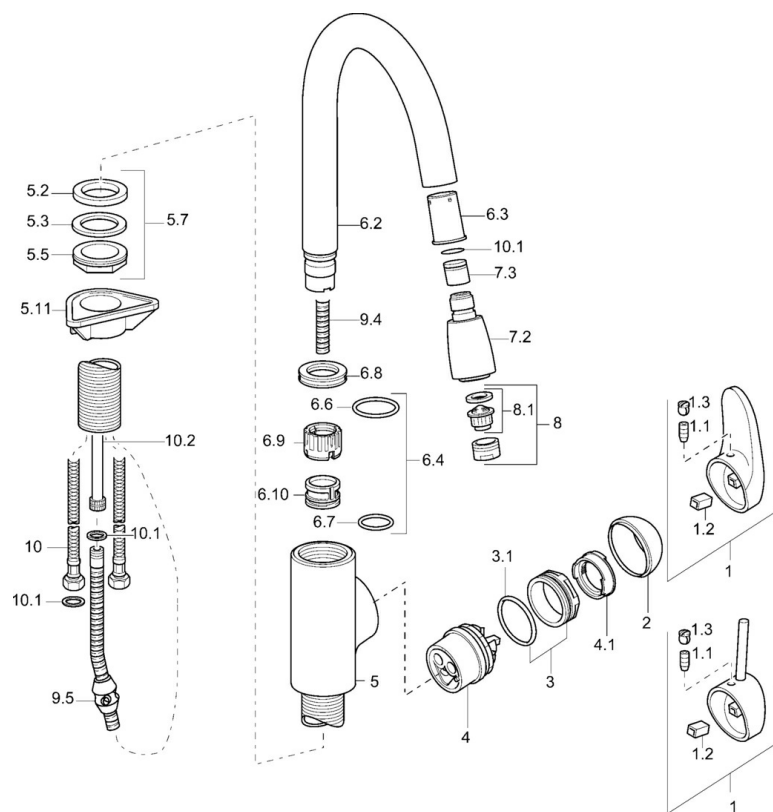

EAN: 4015474101258
static.hansa.com/54932213

- Kuchyně
- Jednopáková s bočním ovládním
- Stojánková
- Chrom
- Otočné výtokové rameno, Model s vyťahovací sprškou
- Jedna ovládací páka / rukojeť, Páka se symboly teplé a studené vody
- Zpětný ventil (-y)
- zabezpečeno proti zpětnému toku při použití v domácnosti (podle DIN EN 1717)

Technické údaje

Technické vlastnosti

Zdroj teplé vody	max. +80°C
Pracovní tlak	0.5-10 bar
Zabezpečení proti zpětnému toku (ČSN EN 1717)	EB
Materiál	Mosaz

Náhradní díly

SP54932213

	Název	Kód
1	Páka Ukončeno	59913135
1	Páka, L=87 mm	59914195
1.1	Šroub, M5x8, SW2.5	59904755
1.2	Kluzné pouzdro (osazené)	59904778
1.3	Záslepka Šedá	59912112
2	Krytka	59912638
3	Oční šroub, M50x1, SW45	59904775
3.1	O-kroužek, d 43x2.5	59911166
4	Kartuše, 4.8 eco	59904601
4.1	Hot water limiter	59904759
5.7	Upevňovací set, M33x1.5	59912717
5.11	Upevňovací destička	59910008
6.2	Připojovací rameno pro talířovou sprchu Ukončeno	59912766
6.3	Upevňovací objímka Ukončeno	59912764
6.4	Těsnící sada	59912760
7.2	Výsuvné rameno pro kuchyňské baterie Ukončeno	59912763
7.3	Zpětný ventil	59911674
8	Aerator, M24x1 STD HC A	59902366
8.1	Aerator, M22/24 A	59902081
9.4	Sprchová hadice, L=1500	59912765
9.5	Counterbalance Ukončeno	59912767
10	Flexibilní hadička, L=600, G3/8-M10x1	59912719
10.1	Těsnění, 9.5x14.4x2	59912551
10.2	Šroubení, M10x1, M14x1, L=230	59912718