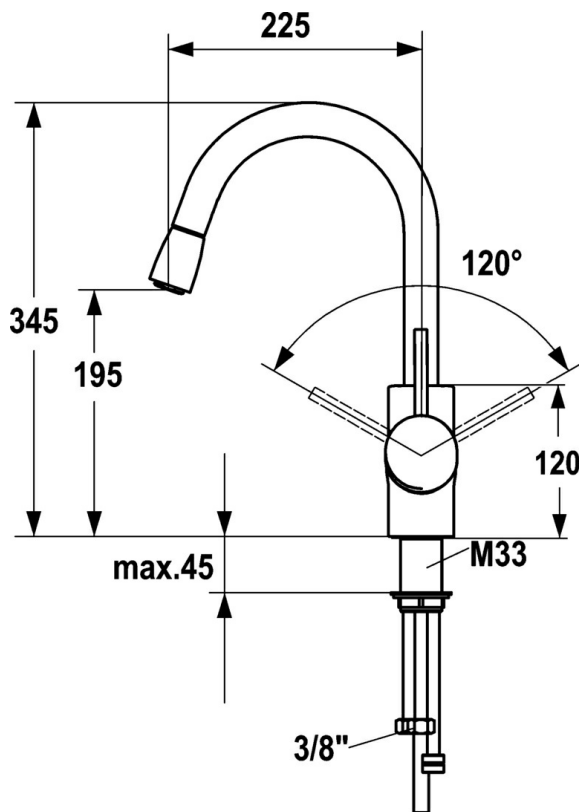

EAN: 4015474101258
static.hansa.com/54932213

- Kuchyně
- Jednopáková s bočním ovládním
- Stojánková
- Chrom
- Otočné výtokové rameno, Model s vyťahovací sprškou
- Jedna ovládací páka / rukojeť, Páka se symboly teplé a studené vody
- Zpětný ventil (-y)
- zabezpečeno proti zpětnému toku při použití v domácnosti (podle DIN EN 1717)

Technické údaje

Technické vlastnosti

Zdroj teplé vody	max. +80°C
Pracovní tlak	0.5-10 bar
Zabezpečení proti zpětnému toku (ČSN EN 1717)	EB
Materiál	Mosaz

Náhradní díly

SP54932213

	Název	Kód
1	Páka Ukončeno	59913135
1	Páka, L=87 mm	59914195
1.1	Šroub, M5x8, SW2.5	59904755
1.2	Kluzné pouzdro (osazené)	59904778
1.3	Záslepka Šedá	59912112
2	Krytka	59912638
3	Oční šroub, M50x1, SW45	59904775
3.1	O-kroužek, d 43x2.5	59911166
4	Kartuše, 4.8 eco	59904601
4.1	Hot water limiter	59904759
5.7	Upevňovací set, M33x1.5	59912717
5.11	Upevňovací destička	59910008
6.2	Připojovací rameno pro talířovou sprchu Ukončeno	59912766
6.3	Upevňovací objímka Ukončeno	59912764
6.4	Těsnící sada	59912760
7.2	Výsuvné rameno pro kuchyňské baterie Ukončeno	59912763
7.3	Zpětný ventil	59911674
8	Aerator, M24x1 STD HC A	59902366
8.1	Aerator, M22/24 A	59902081
9.4	Sprchová hadice, L=1500	59912765
9.5	Counterbalance Ukončeno	59912767
10	Flexibilní hadička, L=600, G3/8-M10x1	59912719
10.1	Těsnění, 9.5x14.4x2	59912551
10.2	Šroubení, M10x1, M14x1, L=230	59912718