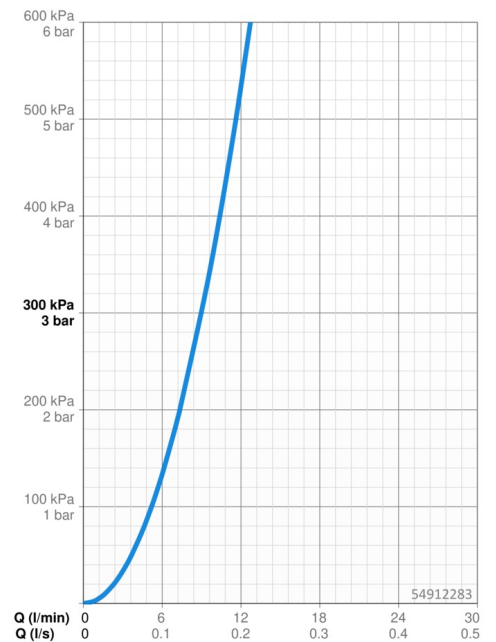

Toestemmingen en Verklaringen

ABP **P-IX 29667/IBO**
Verklaring van overeenstemming **DoC**