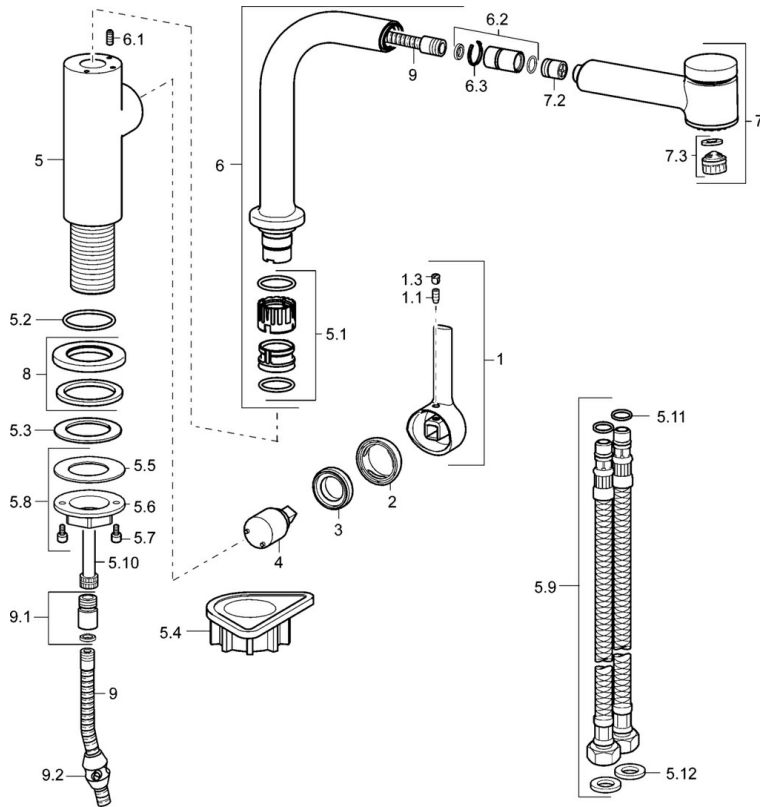

EAN: 4015474263093
static.hansa.com/54912283

- Keuken
- Eengreeps, zijbediend
- Wastafelmontage
- Chrom
- Draaibare uitloop, Uittrekbare uitloop
- CASCADE® mousseur
- Hendel met warm-koud-aanduiding, Eengreeps bediend
- Terugslagklep, \varnothing 25 mm keramisch binnenwerk voor debiet en temperatuur instelling
- Flexibele aansluitslang(en)
- Oppervlakken in contact met drinkwater bevatten minder dan 0,3% lood, Kraanhuis gemaakt van DZR messing, Oppervlakte met watercontact zonder nikkelcoating
- Ingebouwde beveiliging tegen terugstromen Voor gebruik in huis (conform DIN EN 1717)
- 2-stralig

Technische gegevens

Doorstromingseigenschappen

Doorstroomhoeveelheid bij 3 bar **9.0 l/min**

Technische eigenschappen

DN-maat **DN15**
 Warmwatertoevoer **max. +70°C**
 Werkdruk **0.5-10 bar**
 Aansluitmaat **G3/8**
 Projection **221 mm**
 Terugstroom beveiliging (EN1717) **EB**
 Materiaal **brass**

Voorschriften

EN-norm **EN 817**
 Geluidsklasse **I (ISO 3822)**

Toestemmingen en Verklaringen

ABP **P-IX 29667/IBO**
 Verklaring van overeenstemming **DoC**

Reserveonderdelen

SP54912283

	Naam	Code
1	Hendel, 2.5 Chroom	59913985
1.1	Schroef, M5x8, SW2,5	59904755
1.3	Binnendeel temperatuurhendel Chroom	59913762
2	Kap Chroom	59913957
3	Schroefring, M32x1, SW24	59913958
4	Binnenwerk, 2.5	59913914
5.1	Dichting	59914027
5.2	O-ring, 35x2,5	59905020
5.3	Dichting, 48x33,5x2	59902283
5.4	Verstevigingsplaat	59910008
5.8	Bevestigingsset	59913479
5.9	Flexibele aansluitingen, M18x1,G3/8, L=650	59914036
5.10	Koppelingsbuisdeel, M8x1-M14x1, L=214 Stopgezet	59914035
5.11	O-ring, 6x1,4	59913266
5.12	Dichting, 9,5x14,4x2	59912551
6	Uitloop Chroom Stopgezet	59914026
6.1	Bevestigingsschroeven, M4x8	59913989
6.2	Aansluitnippel	59914029
7	Uitrekbare bek Chroom	59914034
7.2	Terugslagklep, DN8	59914030
7.3	Mousseur, M22/M24 B	59905901
7.3	Mousseur, M18,5x1 HC TJ B, (2018-)	59914031
8	Afdekplaat, d 55 mm Chroom	59913963
9	Slangen, L=1400	59914032
9.1	Aanpasser	59914028
9.2	Counterbalance	59914039