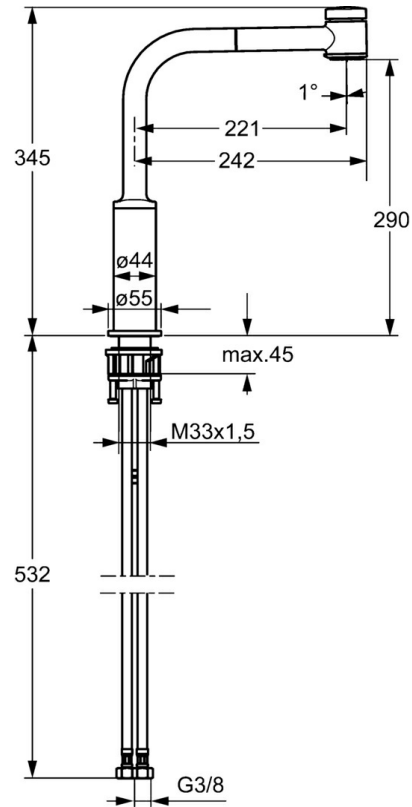

EAN: 4015474263093
static.hansa.com/54912283

- Keuken
- Eengreeps, zijbediend
- Wastafelmontage
- Chrom
- Draaibare uitloop, Uittrekbare uitloop
- CASCADE® mousseur
- Hendel met warm-koud-aanduiding, Eengreeps bediend
- Terugslagklep, \varnothing 25 mm keramisch binnenwerk voor debiet en temperatuur instelling
- Flexibele aansluitslang(en)
- Oppervlakken in contact met drinkwater bevatten minder dan 0,3% lood, Kraanhuis gemaakt van DZR messing, Oppervlakte met watercontact zonder nikkelcoating
- Ingebouwde beveiliging tegen terugstromen Voor gebruik in huis (conform DIN EN 1717)
- 2-stralig

Technische gegevens

Doorstromingseigenschappen

Doorstroomhoeveelheid bij 3 bar **9.0 l/min**

Technische eigenschappen

DN-maat **DN15**
 Warmwatertoevoer **max. +70°C**
 Werkdruk **0.5-10 bar**
 Aansluitmaat **G3/8**
 Projection **221 mm**
 Terugstroom beveiliging (EN1717) **EB**
 Materiaal **brass**

Voorschriften

EN-norm **EN 817**
 Geluidsklasse **I (ISO 3822)**

Toestemmingen en Verklaringen

ABP **P-IX 29667/IBO**
 Verklaring van overeenstemming **DoC**

Reserveonderdelen

SP54912283

	Naam	Code
1	Hendel, 2.5 Chroom	59913985
1.1	Schroef, M5x8, SW2,5	59904755
1.3	Binnendeel temperatuurhendel Chroom	59913762
2	Kap Chroom	59913957
3	Schroefring, M32x1, SW24	59913958
4	Binnenwerk, 2.5	59913914
5.1	Dichting	59914027
5.2	O-ring, 35x2,5	59905020
5.3	Dichting, 48x33,5x2	59902283
5.4	Verstevigingsplaat	59910008
5.8	Bevestigingsset	59913479
5.9	Flexibele aansluitingen, M18x1,G3/8, L=650	59914036
5.10	Koppelingsbuisdeel, M8x1-M14x1, L=214 Stopgezet	59914035
5.11	O-ring, 6x1,4	59913266
5.12	Dichting, 9,5x14,4x2	59912551
6	Uitloop Chroom Stopgezet	59914026
6.1	Bevestigingsschroeven, M4x8	59913989
6.2	Aansluitnippel	59914029
7	Uitrekbare bek Chroom	59914034
7.2	Terugslagklep, DN8	59914030
7.3	Mousseur, M22/M24 B	59905901
7.3	Mousseur, M18,5x1 HC TJ B, (2018-)	59914031
8	Afdekplaat, d 55 mm Chroom	59913963
9	Slangen, L=1400	59914032
9.1	Aanpasser	59914028
9.2	Counterbalance	59914039