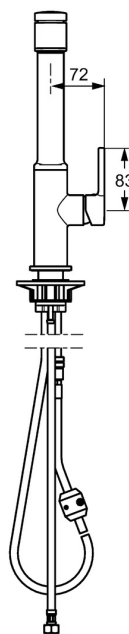

EAN: 4015474263093
static.hansa.com/54912283

- Keuken
- Eengreeps, zijbediend
- Wastafelmontage
- Chrom
- Draaibare uitloop, Uittrekbare uitloop
- CASCADE® mousseur
- Hendel met warm-koud-aanduiding, Eengreeps bediend
- Terugslagklep, \varnothing 25 mm keramisch binnenwerk voor debiet en temperatuur instelling
- Flexibele aansluitslang(en)
- Oppervlakken in contact met drinkwater bevatten minder dan 0,3% lood, Kraanhuis gemaakt van DZR messing, Oppervlakte met watercontact zonder nikkelcoating
- Ingebouwde beveiliging tegen terugstromen Voor gebruik in huis (conform DIN EN 1717)
- 2-stralig

Technische gegevens

Doorstromingseigenschappen

Doorstroomhoeveelheid bij 3 bar **9.0 l/min**

Technische eigenschappen

DN-maat **DN15**
 Warmwatertoevoer **max. +70°C**
 Werkdruk **0.5-10 bar**
 Aansluitmaat **G3/8**
 Projection **221 mm**
 Terugstroom beveiliging (EN1717) **EB**
 Materiaal **brass**

Voorschriften

EN-norm **EN 817**
 Geluidsklasse **I (ISO 3822)**

Toestemmingen en Verklaringen

ABP **P-IX 29667/IBO**
 Verklaring van overeenstemming **DoC**

Reserveonderdelen

SP54912283

	Naam	Code
1	Hendel, 2.5 Chroom	59913985
1.1	Schroef, M5x8, SW2,5	59904755
1.3	Binnendeel temperatuurhendel Chroom	59913762
2	Kap Chroom	59913957
3	Schroefring, M32x1, SW24	59913958
4	Binnenwerk, 2.5	59913914
5.1	Dichting	59914027
5.2	O-ring, 35x2,5	59905020
5.3	Dichting, 48x33,5x2	59902283
5.4	Verstevigingsplaat	59910008
5.8	Bevestigingsset	59913479
5.9	Flexibele aansluitingen, M18x1,G3/8, L=650	59914036
5.10	Koppelingsbuisdeel, M8x1-M14x1, L=214 Stopgezet	59914035
5.11	O-ring, 6x1,4	59913266
5.12	Dichting, 9,5x14,4x2	59912551
6	Uitloop Chroom Stopgezet	59914026
6.1	Bevestigingsschroeven, M4x8	59913989
6.2	Aansluitnippel	59914029
7	Uitrekbare bek Chroom	59914034
7.2	Terugslagklep, DN8	59914030
7.3	Mousseur, M22/M24 B	59905901
7.3	Mousseur, M18,5x1 HC TJ B, (2018-)	59914031
8	Afdekplaat, d 55 mm Chroom	59913963
9	Slangen, L=1400	59914032
9.1	Aanpasser	59914028
9.2	Counterbalance	59914039