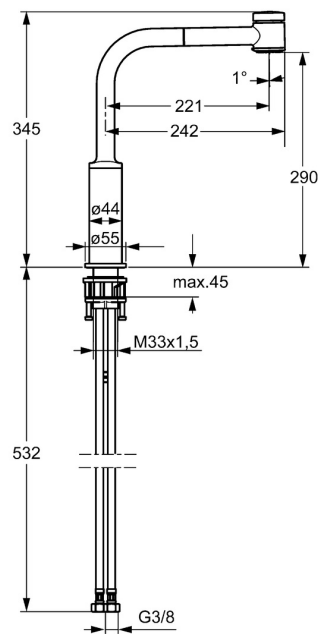

EAN: 4015474263093
static.hansa.com/54912283

- Keuken
- Eengreeps, zijbediend
- Wastafelmontage
- Chrom
- Draaibare uitloop, Uittrekbare uitloop
- CASCADE® mousseur
- Hendel met warm-koud-aanduiding, Eengreeps bediend
- Terugslagklep, \varnothing 25 mm keramisch binnenwerk voor debiet en temperatuur instelling
- Flexibele aansluitslang(en)
- Oppervlakken in contact met drinkwater bevatten minder dan 0,3% lood, Kraanhuis gemaakt van DZR messing, Oppervlakte met watercontact zonder nikkelcoating
- Ingebouwde beveiliging tegen terugstromen Voor gebruik in huis (conform DIN EN 1717)
- 2-stralig

Technische gegevens

Doorstromingseigenschappen

Doorstroomhoeveelheid bij 3 bar **9.0 l/min**

Technische eigenschappen

DN-maat **DN15**
 Warmwatertoevoer **max. +70°C**
 Werkdruk **0.5-10 bar**
 Aansluitmaat **G3/8**
 Projection **221 mm**
 Terugstroom beveiliging (EN1717) **EB**
 Materiaal **brass**

Voorschriften

EN-norm **EN 817**
 Geluidsklasse **I (ISO 3822)**

Toestemmingen en Verklaringen

ABP **P-IX 29667/IBO**
 Verklaring van overeenstemming **DoC**

Reserveonderdelen

SP54912283

	Naam	Code
1	Hendel, 2.5 Chroom	59913985
1.1	Schroef, M5x8, SW2,5	59904755
1.3	Binnendeel temperatuurhendel Chroom	59913762
2	Kap Chroom	59913957
3	Schroefring, M32x1, SW24	59913958
4	Binnenwerk, 2.5	59913914
5.1	Dichting	59914027
5.2	O-ring, 35x2,5	59905020
5.3	Dichting, 48x33,5x2	59902283
5.4	Verstevigingsplaat	59910008
5.8	Bevestigingsset	59913479
5.9	Flexibele aansluitingen, M18x1,G3/8, L=650	59914036
5.10	Koppelingsbuisdeel, M8x1-M14x1, L=214 Stopgezet	59914035
5.11	O-ring, 6x1,4	59913266
5.12	Dichting, 9,5x14,4x2	59912551
6	Uitloop Chroom Stopgezet	59914026
6.1	Bevestigingsschroeven, M4x8	59913989
6.2	Aansluitnippel	59914029
7	Uitrekbare bek Chroom	59914034
7.2	Terugslagklep, DN8	59914030
7.3	Mousseur, M22/M24 B	59905901
7.3	Mousseur, M18,5x1 HC TJ B, (2018-)	59914031
8	Afdekplaat, d 55 mm Chroom	59913963
9	Slangen, L=1400	59914032
9.1	Aanpasser	59914028
9.2	Counterbalance	59914039