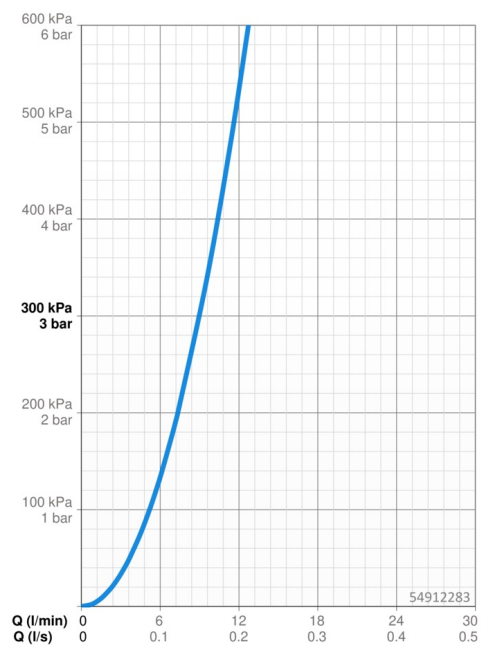

Certificats et normes

ABP **P-IX 29667/IBO**
Déclaration de conformité **DoC**