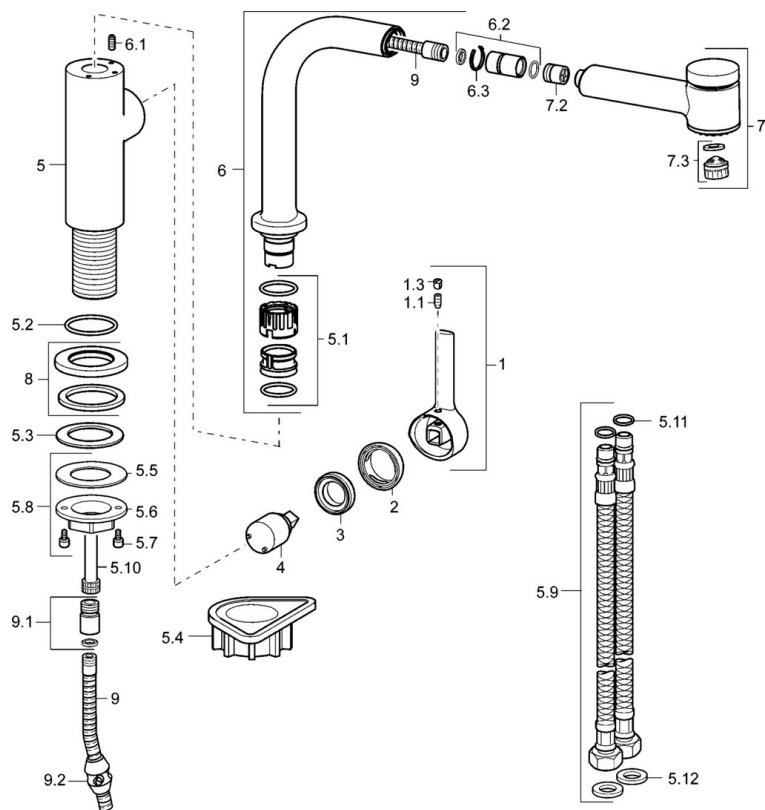

EAN: 4015474263093  
[static.hansa.com/54912283](http://static.hansa.com/54912283)

- Cuisine
- Commande latérale
- Montage sur plaque
- Chrome
- Bec pivotant, Modèle avec bec extractible
- CASCADE®
- Levier avec symbole C+F, Levier monocommande
- Valve(s) anti-retour, Cartouche céramique de  $\phi$  25 mm pour contrôle de température et de débit
- Raccordement par flexibles
- Le laiton en contact avec l'eau potable comporte une teneur en plomb <0,3%, Corps en laiton DZR, Voies d'eau sans revêtement de nickel
- Système anti-refoulement intégré pour une utilisation domestique (conforme à la norme DIN EN 1717)
- 2 jets

### Caractéristiques techniques

Taille DN (diamètre nominal) **DN15**  
 Alimentation en eau chaude **max. +70°C**  
 Pression de service **0.5-10 bar**  
 Taille de raccord **G3/8**  
 Saillie **221 mm**  
 Dispositif de protection (EN1717) **EB**  
 Matériau **brass**

## Pièces de rechange

### SP54912283

	Nom	Code
1	Levier, 2,5	59913985
1.1	Vis, M5x8, SW2.5	59904755
1.3	Butée de réglage	59913762
2	Chape	59913957
3	Écrou de maintien, M32x1, SW24	59913958
4	Cartouche, 2,5	59913914
5.1	Set de fixation pour bec	59914027
5.2	Joint, 35x2.5	59905020
5.3	Joint, 48x33.5x2	59902283
5.4	Plaque de fixation	59910008
5.8	Ensemble de fixation	59913479
5.9	Flexible d'alimentation, M18x1,G3/8, L=650	59914036
5.10	Tuyau de raccordement, M8x1-M14x1, L=214 Arrêté	59914035
5.11	Joint, 6x1.4	59913266
5.12	Joint, 9.5x14.4x2	59912551
6	Bec Arrêté	59914026
6.1	Vis, M4x8	59913989
6.2	Mamelon de raccordement	59914029
7	Bec extractible	59914034
7.2	Clapet anti-retour, DN8	59914030
7.3	Aérateur, M22/M24 B	59905901
7.3	Aérateur, M18.5x1 HC TJ B, (2018-)	59914031
8	Rosaces, d 55 mm	59913963
9	Tuyau, L=1400	59914032
9.1	Adaptateur	59914028
9.2	Counterbalance	59914039