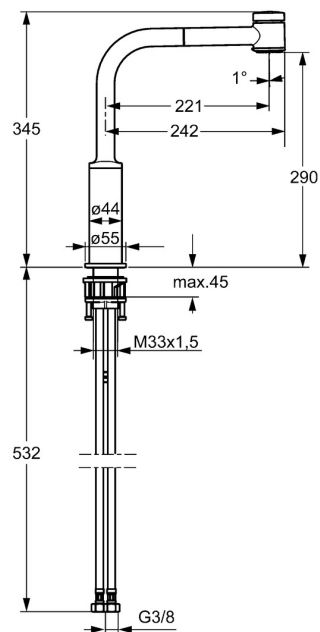

EAN: 4015474263093  
[static.hansa.com/54912283](http://static.hansa.com/54912283)

- Cuisine
- Commande latérale
- Montage sur plaque
- Chrome
- Bec pivotant, Modèle avec bec extractible
- CASCADE®
- Levier avec symbole C+F, Levier monocommande
- Valve(s) anti-retour, Cartouche céramique de  $\phi$  25 mm pour contrôle de température et de débit
- Raccordement par flexibles
- Le laiton en contact avec l'eau potable comporte une teneur en plomb <0,3%, Corps en laiton DZR, Voies d'eau sans revêtement de nickel
- Système anti-refoulement intégré pour une utilisation domestique (conforme à la norme DIN EN 1717)
- 2 jets

## Caractéristiques techniques

### Caractéristiques techniques

Taille DN (diamètre nominal) **DN15**  
 Alimentation en eau chaude **max. +70°C**  
 Pression de service **0.5-10 bar**  
 Taille de raccord **G3/8**  
 Saillie **221 mm**  
 Dispositif de protection (EN1717) **EB**  
 Matériau **brass**

### SP54912283

	Nom	Code
1	Levier, 2,5	59913985
1.1	Vis, M5x8, SW2.5	59904755
1.3	Butée de réglage	59913762
2	Chape	59913957
3	Écrou de maintien, M32x1, SW24	59913958
4	Cartouche, 2,5	59913914
5.1	Set de fixation pour bec	59914027
5.2	Joint, 35x2.5	59905020
5.3	Joint, 48x33.5x2	59902283
5.4	Plaque de fixation	59910008
5.8	Ensemble de fixation	59913479
5.9	Flexible d'alimentation, M18x1,G3/8, L=650	59914036
5.10	Tuyau de raccordement, M8x1-M14x1, L=214 Arrêté	59914035
5.11	Joint, 6x1.4	59913266
5.12	Joint, 9.5x14.4x2	59912551
6	Bec Arrêté	59914026
6.1	Vis, M4x8	59913989
6.2	Mamelon de raccordement	59914029
7	Bec extractible	59914034
7.2	Clapet anti-retour, DN8	59914030
7.3	Aérateur, M22/M24 B	59905901
7.3	Aérateur, M18.5x1 HC TJ B, (2018-)	59914031
8	Rosaces, d 55 mm	59913963
9	Tuyau, L=1400	59914032
9.1	Adaptateur	59914028
9.2	Counterbalance	59914039