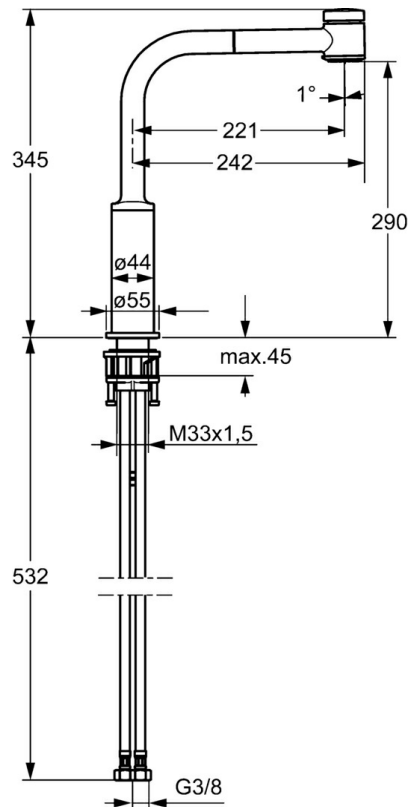

EAN: 4015474263093  
[static.hansa.com/54912283](http://static.hansa.com/54912283)

- Cuisine
- Commande latérale
- Montage sur plaque
- Chrome
- Bec pivotant, Modèle avec bec extractible
- CASCADE®
- Levier avec symbole C+F, Levier monocommande
- Valve(s) anti-retour, Cartouche céramique de  $\phi$  25 mm pour contrôle de température et de débit
- Raccordement par flexibles
- Le laiton en contact avec l'eau potable comporte une teneur en plomb <0,3%, Corps en laiton DZR, Voies d'eau sans revêtement de nickel
- Système anti-refoulement intégré pour une utilisation domestique (conforme à la norme DIN EN 1717)
- 2 jets

## Caractéristiques techniques

### Caractéristiques techniques

Taille DN (diamètre nominal) **DN15**  
 Alimentation en eau chaude **max. +70°C**  
 Pression de service **0.5-10 bar**  
 Taille de raccord **G3/8**  
 Saillie **221 mm**  
 Dispositif de protection (EN1717) **EB**  
 Matériau **brass**

### SP54912283

	Nom	Code
1	Levier, 2,5	59913985
1.1	Vis, M5x8, SW2.5	59904755
1.3	Butée de réglage	59913762
2	Chape	59913957
3	Écrou de maintien, M32x1, SW24	59913958
4	Cartouche, 2,5	59913914
5.1	Set de fixation pour bec	59914027
5.2	Joint, 35x2.5	59905020
5.3	Joint, 48x33.5x2	59902283
5.4	Plaque de fixation	59910008
5.8	Ensemble de fixation	59913479
5.9	Flexible d'alimentation, M18x1,G3/8, L=650	59914036
5.10	Tuyau de raccordement, M8x1-M14x1, L=214 Arrêté	59914035
5.11	Joint, 6x1.4	59913266
5.12	Joint, 9.5x14.4x2	59912551
6	Bec Arrêté	59914026
6.1	Vis, M4x8	59913989
6.2	Mamelon de raccordement	59914029
7	Bec extractible	59914034
7.2	Clapet anti-retour, DN8	59914030
7.3	Aérateur, M22/M24 B	59905901
7.3	Aérateur, M18.5x1 HC TJ B, (2018-)	59914031
8	Rosaces, d 55 mm	59913963
9	Tuyau, L=1400	59914032
9.1	Adaptateur	59914028
9.2	Counterbalance	59914039