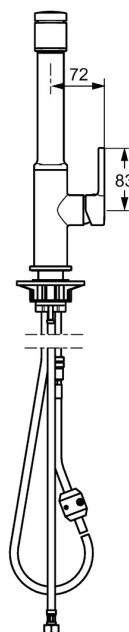

EAN: 4015474263093  
[static.hansa.com/54912283](http://static.hansa.com/54912283)

- Cuisine
- Commande latérale
- Montage sur plaque
- Chrome
- Bec pivotant, Modèle avec bec extractible
- CASCADE®
- Levier avec symbole C+F, Levier monocommande
- Valve(s) anti-retour, Cartouche céramique de  $\phi$  25 mm pour contrôle de température et de débit
- Raccordement par flexibles
- Le laiton en contact avec l'eau potable comporte une teneur en plomb <0,3%, Corps en laiton DZR, Voies d'eau sans revêtement de nickel
- Système anti-refoulement intégré pour une utilisation domestique (conforme à la norme DIN EN 1717)
- 2 jets

### Caractéristiques de débit

Débit à 3 bar **9.0 l/min**

### Caractéristiques techniques

Taille DN (diamètre nominal) **DN15**  
 Alimentation en eau chaude **max. +70°C**  
 Pression de service **0.5-10 bar**  
 Taille de raccord **G3/8**  
 Saillie **221 mm**  
 Dispositif de protection (EN1717) **EB**  
 Matériau **brass**

## Pièces de rechange