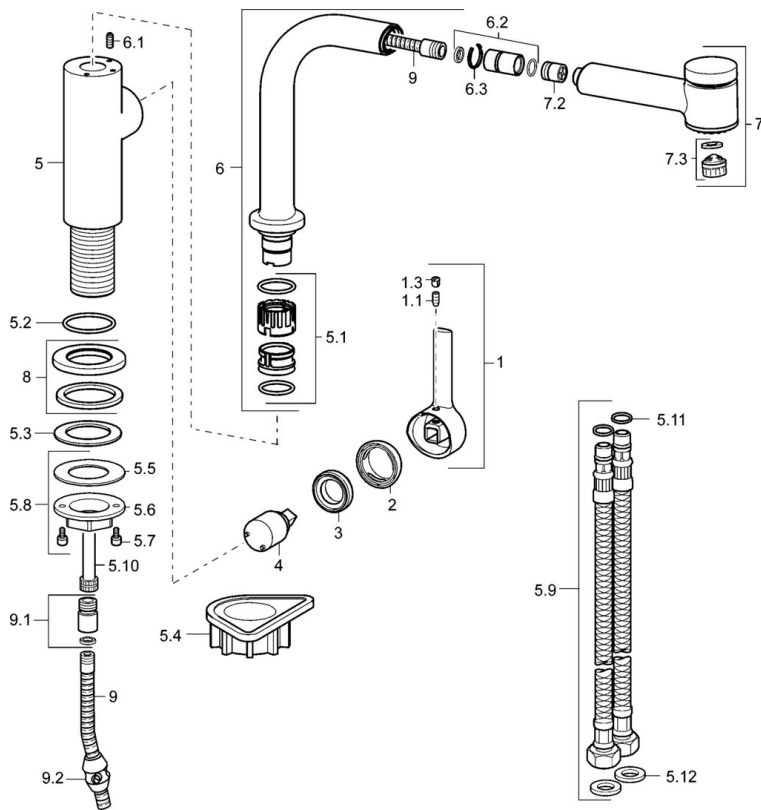

EAN: 4015474263093  
[static.hansa.com/54912283](https://static.hansa.com/54912283)

- Küche
- Einhebelmischer, Seitenbedient
- Standmontage
- Chrom
- Schwenkbarer Auslauf, Ausziehbarer Auslauf
- CASCADE® Strahlregler
- Hebel mit W+K-Kennzeichnung, Einhandbedienhebel/Griff
- Rückflussverhinderer,  $\varnothing$  2.5 Steuerpatrone mit keramischen Dichtscheiben zur Wassermengen- und Temperatureinstellung
- Anschluss über flexible Druckschläuche
- Messing in Trinkwasserkontakt enthält weniger als 0,3% Blei, Armaturenkörper aus entzinkungsbeständigem Messing (DZR), Wasserwege ohne Nickelbeschichtung
- Eigensicher gegen Rückfließen im häuslichen Gebrauch (nach DIN EN 1717)
- 2-strahlig

### Technische Eigenschaften

DN-Größe (Nennmaß) **DN15**  
 Warmwasserversorgung **max. +70°C**  
 Arbeitsdruck **0.5-10 bar**  
 Anschlussgröße **G3/8**  
 Ausladung **221 mm**  
 Sicherungseinrichtung (EN1717) **EB**  
 Werkstoff **Messing**

### SP54912283

	Name	Art.-Nr.
1	Hebel, 2,5	59913985
1.1	Schraube, M5x8, SW2,5	59904755
1.3	Blindstopfen	59913762
2	Abdeckkappe	59913957
3	Gegenmutter, M32x1, SW24	59913958
4	Kartusche, 2,5	59913914
5.1	Dichtungskit	59914027
5.2	O-Ring, 35x2,5	59905020
5.3	Dichtung, 48x33,5x2	59902283
5.4	PVC-Befestigungsplatte	59910008
5.8	Befestigungssatz	59913479
5.9	Anschlußschlauch, M18x1,G3/8, L=650	59914036
5.10	Anschlussrohr, M8x1-M14x1, L=214 Ausgelaufen	59914035
5.11	O-Ring, 6x1,4	59913266
5.12	Dichtung, 9,5x14,4x2	59912551
6	Auslauf Ausgelaufen	59914026
6.1	Befestigungsschraube, M4x8	59913989
6.2	Anschlussnippel	59914029
7	Ausziehbarer Auslauf	59914034
7.2	RV-Patrone, DN8	59914030
7.3	Luftsprudler, M22/M24 B	59905901
7.3	Luftsprudler, M18,5x1 HC Tj B, (2018-)	59914031
8	Rosette, d 55 mm	59913963
9	Schlauch, L=1400	59914032
9.1	Übergangsmutter	59914028
9.2	Gegengewicht	59914039