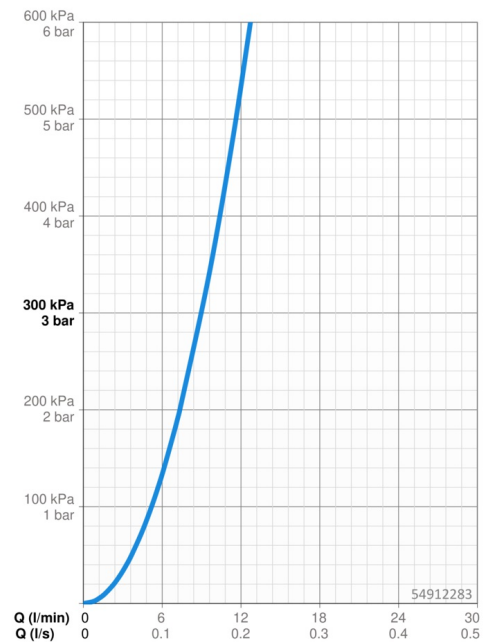

Zulassungen und Deklarationen

ABP **P-IX 29667/IBO**
Konformitätserklärung **DoC**