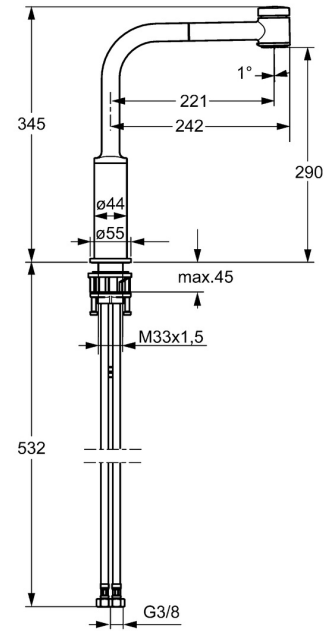

EAN: 4015474263093  
[static.hansa.com/54912283](https://static.hansa.com/54912283)

- Küche
- Einhebelmischer, Seitenbedient
- Standmontage
- Chrom
- Schwenkbarer Auslauf, Ausziehbarer Auslauf
- CASCADE® Strahlregler
- Hebel mit W+K-Kennzeichnung, Einhandbedienhebel/Griff
- Rückflussverhinderer,  $\varnothing$  2.5 Steuerpatrone mit keramischen Dichtscheiben zur Wassermengen- und Temperatureinstellung
- Anschluss über flexible Druckschläuche
- Messing in Trinkwasserkontakt enthält weniger als 0,3% Blei, Armaturenkörper aus entzinkungsbeständigem Messing (DZR), Wasserwege ohne Nickelbeschichtung
- Eigensicher gegen Rückfließen im häuslichen Gebrauch (nach DIN EN 1717)
- 2-strahlig

### Technische Eigenschaften

DN-Größe (Nennmaß) **DN15**  
 Warmwasserversorgung **max. +70°C**  
 Arbeitsdruck **0.5-10 bar**  
 Anschlussgröße **G3/8**  
 Ausladung **221 mm**  
 Sicherungseinrichtung (EN1717) **EB**  
 Werkstoff **Messing**

### SP54912283

	Name	Art.-Nr.
1	Hebel, 2,5	59913985
1.1	Schraube, M5x8, SW2,5	59904755
1.3	Blindstopfen	59913762
2	Abdeckkappe	59913957
3	Gegenmutter, M32x1, SW24	59913958
4	Kartusche, 2,5	59913914
5.1	Dichtungskit	59914027
5.2	O-Ring, 35x2,5	59905020
5.3	Dichtung, 48x33,5x2	59902283
5.4	PVC-Befestigungsplatte	59910008
5.8	Befestigungssatz	59913479
5.9	Anschlußschlauch, M18x1,G3/8, L=650	59914036
5.10	Anschlussrohr, M8x1-M14x1, L=214 Ausgelaufen	59914035
5.11	O-Ring, 6x1,4	59913266
5.12	Dichtung, 9,5x14,4x2	59912551
6	Auslauf Ausgelaufen	59914026
6.1	Befestigungsschraube, M4x8	59913989
6.2	Anschlussnippel	59914029
7	Ausziehbarer Auslauf	59914034
7.2	RV-Patrone, DN8	59914030
7.3	Luftsprudler, M22/M24 B	59905901
7.3	Luftsprudler, M18,5x1 HC Tj B, (2018-)	59914031
8	Rosette, d 55 mm	59913963
9	Schlauch, L=1400	59914032
9.1	Übergangsmutter	59914028
9.2	Gegengewicht	59914039