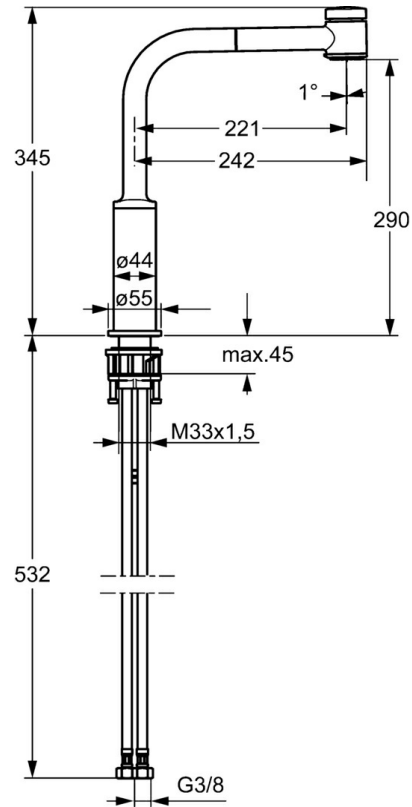

EAN: 4015474263093  
[static.hansa.com/54912283](https://static.hansa.com/54912283)

- Küche
- Einhebelmischer, Seitenbedient
- Standmontage
- Chrom
- Schwenkbarer Auslauf, Ausziehbarer Auslauf
- CASCADE® Strahlregler
- Hebel mit W+K-Kennzeichnung, Einhandbedienhebel/Griff
- Rückflussverhinderer,  $\varnothing$  2.5 Steuerpatrone mit keramischen Dichtscheiben zur Wassermengen- und Temperatureinstellung
- Anschluss über flexible Druckschläuche
- Messing in Trinkwasserkontakt enthält weniger als 0,3% Blei, Armaturenkörper aus entzinkungsbeständigem Messing (DZR), Wasserwege ohne Nickelbeschichtung
- Eigensicher gegen Rückfließen im häuslichen Gebrauch (nach DIN EN 1717)
- 2-strahlig

### Technische Eigenschaften

DN-Größe (Nennmaß) **DN15**  
 Warmwasserversorgung **max. +70°C**  
 Arbeitsdruck **0.5-10 bar**  
 Anschlussgröße **G3/8**  
 Ausladung **221 mm**  
 Sicherungseinrichtung (EN1717) **EB**  
 Werkstoff **Messing**

### SP54912283

	Name	Art.-Nr.
1	Hebel, 2,5	59913985
1.1	Schraube, M5x8, SW2,5	59904755
1.3	Blindstopfen	59913762
2	Abdeckkappe	59913957
3	Gegenmutter, M32x1, SW24	59913958
4	Kartusche, 2,5	59913914
5.1	Dichtungskit	59914027
5.2	O-Ring, 35x2,5	59905020
5.3	Dichtung, 48x33,5x2	59902283
5.4	PVC-Befestigungsplatte	59910008
5.8	Befestigungssatz	59913479
5.9	Anschlußschlauch, M18x1,G3/8, L=650	59914036
5.10	Anschlussrohr, M8x1-M14x1, L=214 Ausgelaufen	59914035
5.11	O-Ring, 6x1,4	59913266
5.12	Dichtung, 9,5x14,4x2	59912551
6	Auslauf Ausgelaufen	59914026
6.1	Befestigungsschraube, M4x8	59913989
6.2	Anschlussnippel	59914029
7	Ausziehbarer Auslauf	59914034
7.2	RV-Patrone, DN8	59914030
7.3	Luftsprudler, M22/M24 B	59905901
7.3	Luftsprudler, M18,5x1 HC Tj B, (2018-)	59914031
8	Rosette, d 55 mm	59913963
9	Schlauch, L=1400	59914032
9.1	Übergangsmutter	59914028
9.2	Gegengewicht	59914039