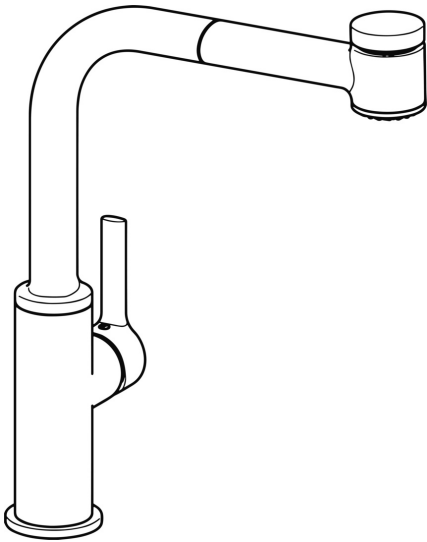

EAN: 4015474263093  
[static.hansa.com/54912283](https://static.hansa.com/54912283)

- Küche
- Einhebelmischer, Seitenbedient
- Standmontage
- Chrom
- Schwenkbarer Auslauf, Ausziehbarer Auslauf
- CASCADE® Strahlregler
- Hebel mit W+K-Kennzeichnung, Einhandbedienhebel/Griff
- Rückflussverhinderer,  $\varnothing$  2.5 Steuerpatrone mit keramischen Dichtscheiben zur Wassermengen- und Temperatureinstellung
- Anschluss über flexible Druckschläuche
- Messing in Trinkwasserkontakt enthält weniger als 0,3% Blei, Armaturenkörper aus entzinkungsbeständigem Messing (DZR), Wasserwege ohne Nickelbeschichtung
- Eigensicher gegen Rückfließen im häuslichen Gebrauch (nach DIN EN 1717)
- 2-strahlig

### Technische Eigenschaften

DN-Größe (Nennmaß) **DN15**  
 Warmwasserversorgung **max. +70°C**  
 Arbeitsdruck **0.5-10 bar**  
 Anschlussgröße **G3/8**  
 Ausladung **221 mm**  
 Sicherungseinrichtung (EN1717) **EB**  
 Werkstoff **Messing**

### SP54912283

	Name	Art.-Nr.
1	Hebel, 2,5	59913985
1.1	Schraube, M5x8, SW2,5	59904755
1.3	Blindstopfen	59913762
2	Abdeckkappe	59913957
3	Gegenmutter, M32x1, SW24	59913958
4	Kartusche, 2,5	59913914
5.1	Dichtungskit	59914027
5.2	O-Ring, 35x2,5	59905020
5.3	Dichtung, 48x33,5x2	59902283
5.4	PVC-Befestigungsplatte	59910008
5.8	Befestigungssatz	59913479
5.9	Anschlußschlauch, M18x1,G3/8, L=650	59914036
5.10	Anschlussrohr, M8x1-M14x1, L=214 Ausgelaufen	59914035
5.11	O-Ring, 6x1,4	59913266
5.12	Dichtung, 9,5x14,4x2	59912551
6	Auslauf Ausgelaufen	59914026
6.1	Befestigungsschraube, M4x8	59913989
6.2	Anschlussnippel	59914029
7	Ausziehbarer Auslauf	59914034
7.2	RV-Patrone, DN8	59914030
7.3	Luftsprudler, M22/M24 B	59905901
7.3	Luftsprudler, M18,5x1 HC Tj B, (2018-)	59914031
8	Rosette, d 55 mm	59913963
9	Schlauch, L=1400	59914032
9.1	Übergangsmutter	59914028
9.2	Gegengewicht	59914039