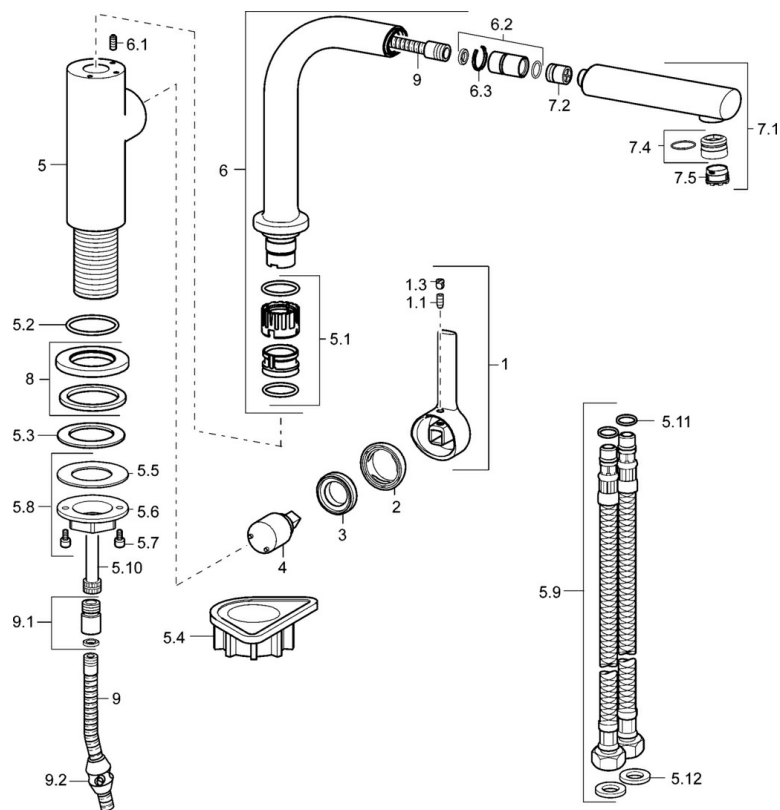

Technické údaje

Vlastnosti prietoku

Prietok pri tlaku 3 bar **9.0 l/min**

Technické vlastnosti

Veľkosť DN (menovitý rozmer) **DN15**
 Dodávka teplej vody **max. +70°C**
 Pracovný tlak **1-10 bar**
 Spojovacia veľkosť **G3/8**
 Projection **217 mm**
 Spätná klapka (STN EN 1717) **EB**
 Materiál **Mosadz**

Predpisy

Norma EN **EN 817**
 Trieda hlučnosti **I (ISO 3822)**

Schválenia a Prehlásenia

ABP **P-IX 29666/IO**
 Vyhlásenie o zhode **DoC**

Náhradné diely

SP54912273

Název	Kód
1 Ovládací rukoväť, 2,5	59913985
1.1 Skrutka, M5x8, SW2,5	59904755
1.3 Vymedzovacia vložka	59913762
2 Krytka	59913957
3 Pritlačná matica, M32x1, SW24	59913958
4 Kartuš, 2,5	59913914
5.1 Tesnenie sada	59914027
5.2 O-kružok, 35x2,5	59905020
5.3 Tesnenie, 48x33,5x2	59902283
5.4 Podložka	59910008
5.8 Upevňovací set	59913479
5.9 Flexibilná hadička, M18x1,G3/8, L=650	59914036
5.10 Spojovacie potrubie, M8x1-M14x1, L=214 Ukončené	59914035
5.11 O-kružok, 6x1,4	59913266
5.12 Tesnenie, 9,5x14,4x2	59912551
6 Výtokové rameno Ukončené	59914026
6.1 Upevňovacia skrutka, M4x8	59913989
6.2 Pripojovacie šróbenie	59914029
7.1 Výsuvná časť výtokového ramena drezových batérii	59914033
7.2 Spätný ventil, DN8	59914030
7.4 Fitting ring for aerator	59913654
7.5 Aerator, M18,5x1 HC TJ B, (2018-)	59914031
8 Kryt príruby, d 55 mm	59913963
9 Pripájacie hadičky, L=1400	59914032
9.1 Redukcia	59914028
9.2 Counterbalance	59914039