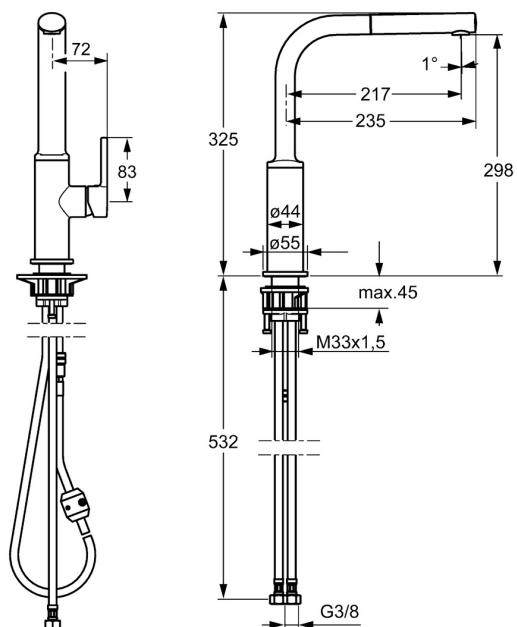

EAN: 4015474263086
static.hansa.com/54912273

- Kuchyňa
- Jednopaková s bočným ovládaním
- Stojanková
- Chróm
- Otočné výtokové rameno, Model s vyťahovacou sprškou
- CASCADE® - aerátor
- Páka so symbolom teplej a studenej vody, Jedna ovládacia páka / rukoväť
- Spätný ventil (-y), \varnothing 25 mm keramická kartuša pre ovládanie teploty a prietoku vody
- Flexibilné pripojovacie hadičky
- Povrchy prichádzajúce do styku s pitnou vodou obsahujú menej ako 0,3% olova, Telo batérie z mosadze DZR, Vodné cesty bez poniklovania
- zabezpečené proti spätnému toku pri použití v domácnosti (podľa DIN EN 1717)
- 1-prúdová

Technické údaje

Vlastnosti prietoku

Prietok pri tlaku 3 bar **9.0 l/min**

Technické vlastnosti

Veľkosť DN (menovitý rozmer) **DN15**
 Dodávka teplej vody **max. +70°C**
 Pracovný tlak **1-10 bar**
 Spojovacia veľkosť **G3/8**
 Projection **217 mm**
 Spätná klapka (STN EN 1717) **EB**
 Materiál **Mosadz**