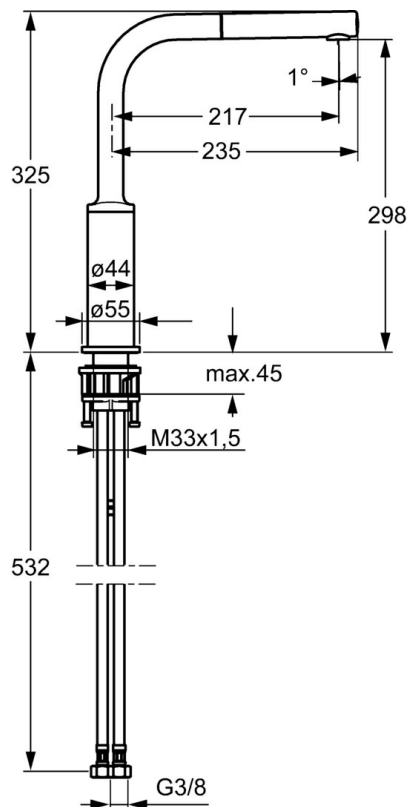

EAN: 4015474263086
static.hansa.com/54912273

- Kuchyňa
- Jednopaková s bočným ovládaním
- Stojanková
- Chróm
- Otočné výtokové rameno, Model s vyťahovacou sprškou
- CASCADE® - aerátor
- Páka so symbolom teplej a studenej vody, Jedna ovládacia páka / rukoväť
- Spätný ventil (-y), \varnothing 25 mm keramická kartuša pre ovládanie teploty a prietoku vody
- Flexibilné pripojovacie hadičky
- Povrchy prichádzajúce do styku s pitnou vodou obsahujú menej ako 0,3% olova, Telo batérie z mosadze DZR, Vodné cesty bez poniklovania
- zabezpečené proti spätnému toku pri použití v domácnosti (podľa DIN EN 1717)
- 1-prúdová

Technické údaje

Vlastnosti prietoku

Prietok pri tlaku 3 bar **9.0 l/min**

Technické vlastnosti

Veľkosť DN (menovitý rozmer) **DN15**
 Dodávka teplej vody **max. +70°C**
 Pracovný tlak **1-10 bar**
 Spojovacia veľkosť **G3/8**
 Projection **217 mm**
 Spätná klapka (STN EN 1717) **EB**
 Materiál **Mosadz**