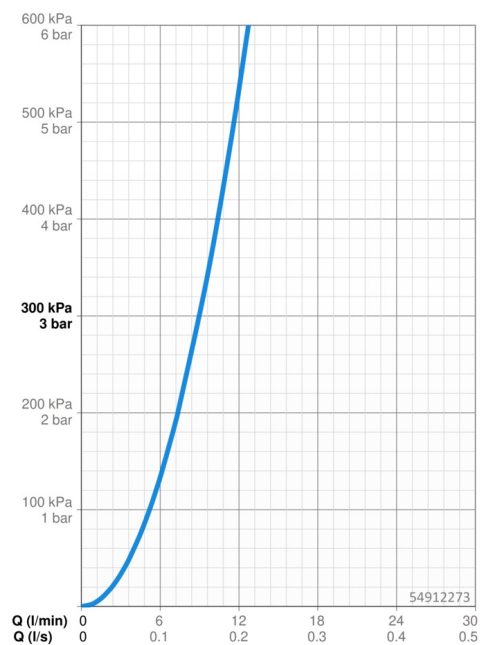

Schválenia a Prehlásenia

ABP **P-IX 29666/IO**
Vyhlásenie o zhode **DoC**