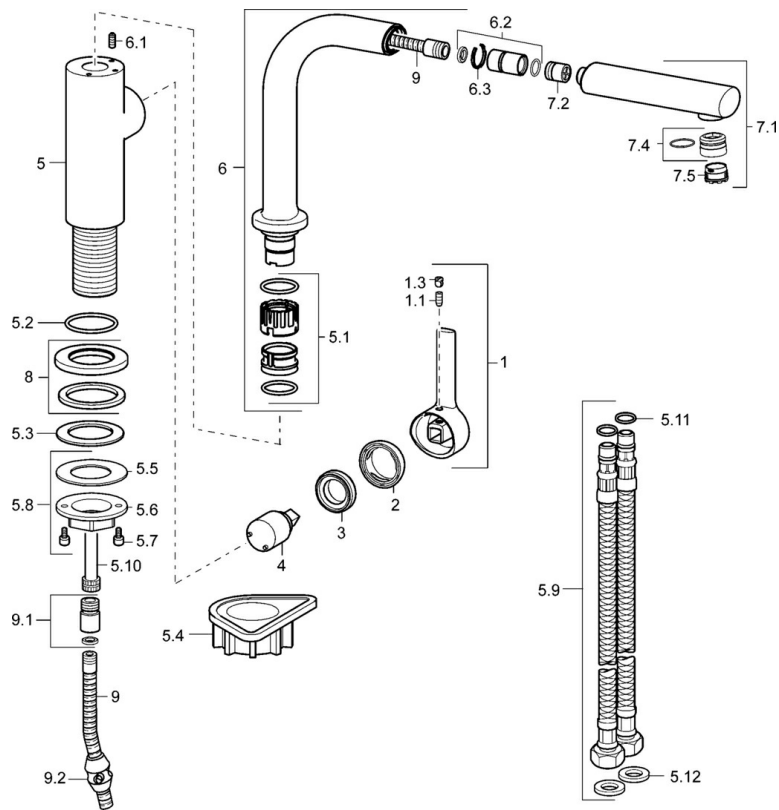

EAN: 4015474263086
static.hansa.com/54912273

- Cucina
- Leva laterale
- Montaggio d'appoggio
- Cromo
- Bocca orientabile, Bocca estraibile
- Rompigetto Standard

- Leva con simbolo F+C, Leva/Manopola monocomando
- Valvola/e di non ritorno, Cartuccia a dischi ceramici ϕ 25mm
- Collegamento con flessibili
- Corpo interno in ottone a basso contenuto di piombo < 0,3 %, Ottone DZR, Condotti acqua senza rivestimento in nichel
- sicurezza incorporata anti-riflusso per uso domestico (ai sensi DIN EN 1717)
- 1 getto

Dati tecnici

Caratteristiche flusso

Portata 3 bar **9.0 l/min**

Caratteristiche tecniche

Misura DN (dimensione nominale) **DN15**
 Fornitura di acqua calda **max. +70°C**
 Pressione di esercizio **1-10 bar**
 Misura della connessione **G3/8**
 Projection **217 mm**
 Backflow prevention (EN1717) **EB**
 Materiale **Ottone**

Norme

Standard EN **EN 817**
 Classe di rumorosità **I (ISO 3822)**

Certificati/Dichiarazioni

ABP **P-IX 29666/IO**
 Dichiarazione di conformità **DoC**

Parti di ricambio

SP54912273

	Nome	Codice
1	Leva, 2.5 Cromo	59913985
1.1	Screw, M5x8, SW2.5	59904755
1.3	Spinotto Cromo	59913762
2	Cappuccio Cromo	59913957
3	Dado di fissaggio, M32x1, SW24	59913958
4	Cartuccia, 2.5	59913914
5.1	Kit di guarnizione	59914027
5.2	O-ring, 35x2.5	59905020
5.3	Giunto, 48x33.5x2	59902283
5.4	Base per fissaggio	59910008
5.8	Set di fissaggio	59913479
5.9	Cannette flessibili, M18x1,G3/8, L=650	59914036
5.10	Tubo di accoppiamento, M8x1-M14x1, L=214 Fuori produzione	59914035
5.11	O-ring, 6x1.4	59913266
5.12	Giunto, 9.5x14.4x2	59912551
6	Bocca Cromo Fuori produzione	59914026
6.1	Viti di fissaggio, M4x8	59913989
6.2	Nipplo di collegamento	59914029
7.1	Bocca estraibile Cromo	59914033
7.2	Valvola antiriflusso, DN8	59914030
7.4	Fitting ring for aerator Cromo	59913654
7.5	Aeratore, M18.5x1 HC TJ B, (2018-)	59914031
8	Piastra, d 55 mm Cromo	59913963
9	Tubo flessibile, L=1400	59914032
9.1	Adattatore	59914028
9.2	Counterbalance	59914039