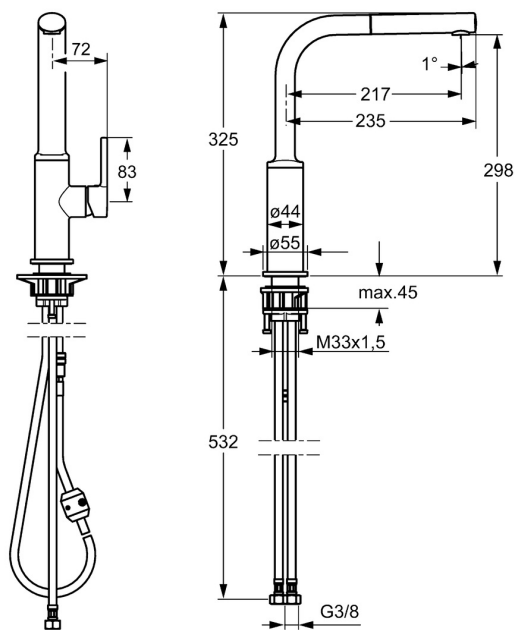

EAN: 4015474263086
static.hansa.com/54912273

- Cucina
- Leva laterale
- Montaggio d'appoggio
- Cromo
- Bocca orientabile, Bocca estraibile
- Rompigetto Standard

- Leva con simbolo F+C, Leva/Manopola monocomando
- Valvola/e di non ritorno, Cartuccia a dischi ceramici ϕ 25mm
- Collegamento con flessibili
- Corpo interno in ottone a basso contenuto di piombo < 0,3 %, Ottone DZR, Condotti acqua senza rivestimento in nichel
- sicurezza incorporata anti-riflusso per uso domestico (ai sensi DIN EN 1717)
- 1 getto

Dati tecnici

Caratteristiche flusso

Portata 3 bar **9.0 l/min**

Caratteristiche tecniche

Misura DN (dimensione nominale) **DN15**
 Fornitura di acqua calda **max. +70°C**
 Pressione di esercizio **1-10 bar**
 Misura della connessione **G3/8**
 Projection **217 mm**
 Backflow prevention (EN1717) **EB**
 Materiale **Ottone**

Norme

Standard EN **EN 817**
 Classe di rumorosità **I (ISO 3822)**

Certificati/Dichiarazioni

ABP **P-IX 29666/IO**
 Dichiarazione di conformità **DoC**

Parti di ricambio

SP54912273

	Nome	Codice
1	Leva, 2.5 Cromo	59913985
1.1	Screw, M5x8, SW2.5	59904755
1.3	Spinotto Cromo	59913762
2	Cappuccio Cromo	59913957
3	Dado di fissaggio, M32x1, SW24	59913958
4	Cartuccia, 2.5	59913914
5.1	Kit di guarnizione	59914027
5.2	O-ring, 35x2.5	59905020
5.3	Giunto, 48x33.5x2	59902283
5.4	Base per fissaggio	59910008
5.8	Set di fissaggio	59913479
5.9	Cannette flessibili, M18x1,G3/8, L=650	59914036
5.10	Tubo di accoppiamento, M8x1-M14x1, L=214 Fuori produzione	59914035
5.11	O-ring, 6x1.4	59913266
5.12	Giunto, 9.5x14.4x2	59912551
6	Bocca Cromo Fuori produzione	59914026
6.1	Viti di fissaggio, M4x8	59913989
6.2	Nipplo di collegamento	59914029
7.1	Bocca estraibile Cromo	59914033
7.2	Valvola antiriflusso, DN8	59914030
7.4	Fitting ring for aerator Cromo	59913654
7.5	Aeratore, M18.5x1 HC TJ B, (2018-)	59914031
8	Piastra, d 55 mm Cromo	59913963
9	Tubo flessibile, L=1400	59914032
9.1	Adattatore	59914028
9.2	Counterbalance	59914039