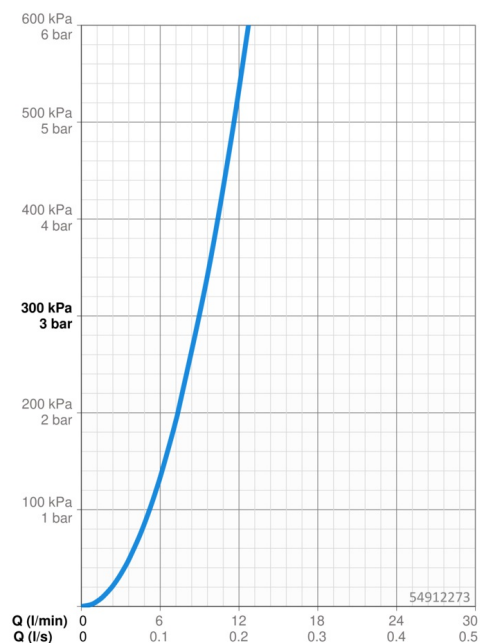

Certificati/Dichiarazioni

ABP **P-IX 29666/IO**
Dichiarazione di conformità **DoC**