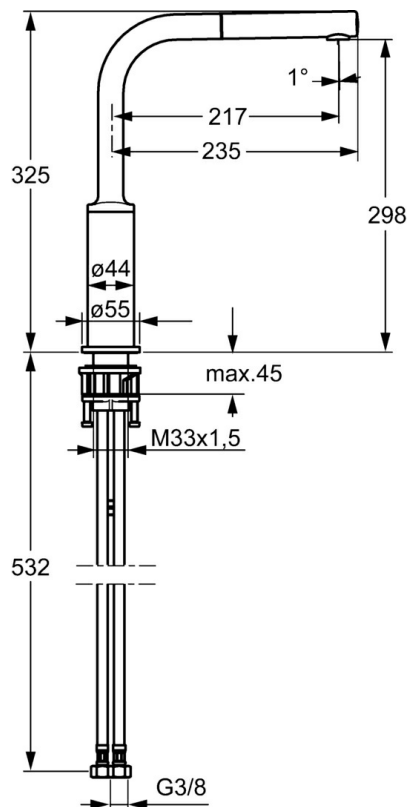

EAN: 4015474263086
static.hansa.com/54912273

- Cucina
- Leva laterale
- Montaggio d'appoggio
- Cromo
- Bocca orientabile, Bocca estraibile
- Rompigetto Standard

- Leva con simbolo F+C, Leva/Manopola monocomando
- Valvola/e di non ritorno, Cartuccia a dischi ceramici ϕ 25mm
- Collegamento con flessibili
- Corpo interno in ottone a basso contenuto di piombo < 0,3 %, Ottone DZR, Condotti acqua senza rivestimento in nichel
- sicurezza incorporata anti-riflusso per uso domestico (ai sensi DIN EN 1717)
- 1 getto

Dati tecnici

Caratteristiche flusso

Portata 3 bar **9.0 l/min**

Caratteristiche tecniche

Misura DN (dimensione nominale) **DN15**
 Fornitura di acqua calda **max. +70°C**
 Pressione di esercizio **1-10 bar**
 Misura della connessione **G3/8**
 Projection **217 mm**
 Backflow prevention (EN1717) **EB**
 Materiale **Ottone**

Norme

Standard EN **EN 817**
 Classe di rumorosità **I (ISO 3822)**

Certificati/Dichiarazioni

ABP **P-IX 29666/IO**
 Dichiarazione di conformità **DoC**

Parti di ricambio

SP54912273

	Nome	Codice
1	Leva, 2.5 Cromo	59913985
1.1	Screw, M5x8, SW2.5	59904755
1.3	Spinotto Cromo	59913762
2	Cappuccio Cromo	59913957
3	Dado di fissaggio, M32x1, SW24	59913958
4	Cartuccia, 2.5	59913914
5.1	Kit di guarnizione	59914027
5.2	O-ring, 35x2.5	59905020
5.3	Giunto, 48x33.5x2	59902283
5.4	Base per fissaggio	59910008
5.8	Set di fissaggio	59913479
5.9	Cannette flessibili, M18x1,G3/8, L=650	59914036
5.10	Tubo di accoppiamento, M8x1-M14x1, L=214 Fuori produzione	59914035
5.11	O-ring, 6x1.4	59913266
5.12	Giunto, 9.5x14.4x2	59912551
6	Bocca Cromo Fuori produzione	59914026
6.1	Viti di fissaggio, M4x8	59913989
6.2	Nipplo di collegamento	59914029
7.1	Bocca estraibile Cromo	59914033
7.2	Valvola antiriflusso, DN8	59914030
7.4	Fitting ring for aerator Cromo	59913654
7.5	Aeratore, M18.5x1 HC TJ B, (2018-)	59914031
8	Piastra, d 55 mm Cromo	59913963
9	Tubo flessibile, L=1400	59914032
9.1	Adattatore	59914028
9.2	Counterbalance	59914039