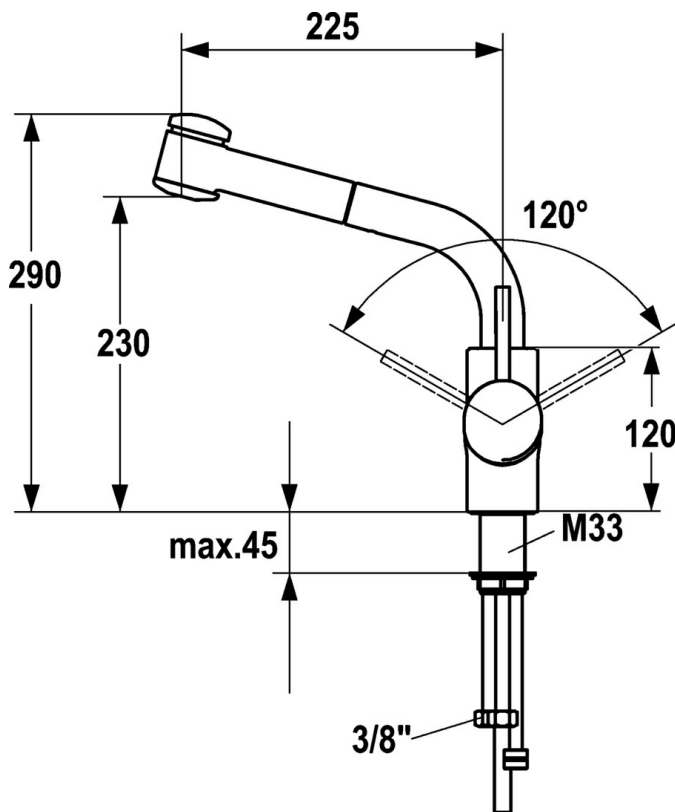

EAN: 7612158363017
static.hansa.com/54912233

- Kuchyňa
- Jednopáková s bočným ovládaním
- Stojanková
- Chróm
- Model s vyťahovacou sprškou
- Jedna ovládacia páka / rukoväť, Páka so symbolom teplej a studenej vody
- Spätný ventil (-y)
- zabezpečené proti spätnému toku pri použití v domácnosti (podľa DIN EN 1717)

Technické údaje

Technické vlastnosti

Dodávka teplej vody	max. +80°C
Pracovný tlak	0.5-10 bar
Spätná klapka (STN EN 1717)	EB
Materiál	Mosadz

Predpisy

Norma EN	EN 817
----------	---------------

Náhradné diely

SP54912233

	Názov	Kód
1	Ovládacia rukoväť, L=87 mm	59914195
1	Ovládacia rukoväť Ukončené	59913135
1.1	Skrutka, M5x8, SW2.5	59904755
1.2	Klzné puzdro	59904778
1.3	Záslepka Sivá	59912112
2	Krytka	59912638
3	Očné skrutka, M50x1, SW45	59904775
3.1	O-kružok, d 43x2.5	59911166
4	Kartuš, 4.8 eco	59904601
4.1	Hot water limiter	59904759
5.7	Upevňovací set, M33x1.5	59912717
5.11	Podložka	59910008
6	Pripojovacie rameno pre tanierovú sprchu Ukončené	59912762
6.1	Prechodka	59912724
6.4	Tesnenie sada	59912760
7	Výsuvná časť výtokového ramena drezových batérii	59912722
7.1	Spätný ventil	59905714
8.1	Aerator, M22/24 A	59902081
9	Pripájacie hadičky, L=1400	59912720
9.2	Tesniaci krúžok, d 21x12x2	59912304
9.3	Retainer	59906600
10	Flexibilná hadička, L=600, G3/8-M10x1	59912719
10.1	Tesnenie, 9.5x14.4x2	59912551
10.2	Spojovacie potrubie, M10x1, M14x1, L=230	59912718