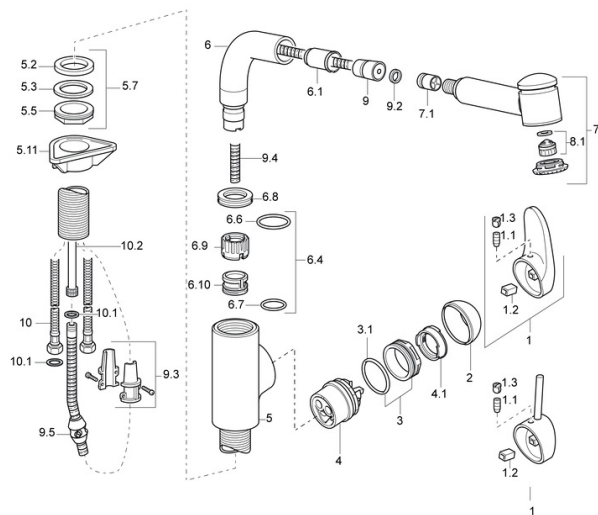

EAN: 7612158363017
static.hansa.com/54912233

- Kuchyňa
- Jednopáková s bočným ovládaním
- Stojanková
- Chróm
- Model s vyťahovacou sprškou
- Jedna ovládacia páka / rukoväť, Páka so symbolom teplej a studenej vody
- Spätný ventil (-y)
- zabezpečené proti spätnému toku pri použití v domácnosti (podľa DIN EN 1717)

Technické údaje

Technické vlastnosti

Dodávka teplej vody	max. +80°C
Pracovný tlak	0.5-10 bar
Spätná klapka (STN EN 1717)	EB
Materiál	Mosadz

Predpisy

Norma EN	EN 817
----------	---------------

Náhradné diely

SP54912233

	Názov	Kód
1	Ovládacia rukoväť, L=87 mm	59914195
1	Ovládacia rukoväť Ukončené	59913135
1.1	Skrutka, M5x8, SW2.5	59904755
1.2	Klzné puzdro	59904778
1.3	Záslepka Sivá	59912112
2	Krytka	59912638
3	Očné skrutka, M50x1, SW45	59904775
3.1	O-kružok, d 43x2.5	59911166
4	Kartuš, 4.8 eco	59904601
4.1	Hot water limiter	59904759
5.7	Upevňovací set, M33x1.5	59912717
5.11	Podložka	59910008
6	Pripojovacie rameno pre tanierovú sprchu Ukončené	59912762
6.1	Prechodka	59912724
6.4	Tesnenie sada	59912760
7	Výsuvná časť výtokového ramena drezových batérii	59912722
7.1	Spätný ventil	59905714
8.1	Aerator, M22/24 A	59902081
9	Pripájacie hadičky, L=1400	59912720
9.2	Tesniaci krúžok, d 21x12x2	59912304
9.3	Retainer	59906600
10	Flexibilná hadička, L=600, G3/8-M10x1	59912719
10.1	Tesnenie, 9.5x14.4x2	59912551
10.2	Spojovacie potrubie, M10x1, M14x1, L=230	59912718