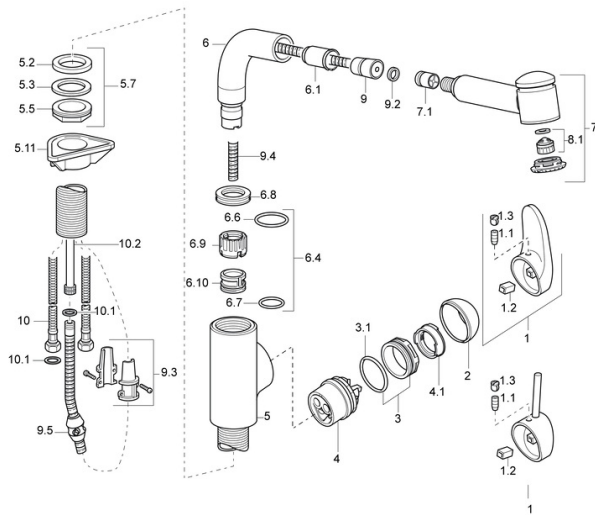

EAN: 7612158363017
static.hansa.com/54912233

- Keuken
- Eengreeps, zijbediend
- Wastafelmontage
- Chrom
- Uittrekbare uitloop
- Eengreeps bediend, Hendel met warm-koud-aanduiding
- Terugslagklep
- Ingebouwde beveiliging tegen terugstromen Voor gebruik in huis (conform DIN EN 1717)

Technische gegevens

Technische eigenschappen

Warmwatertoevoer	max. +80°C
Werkdruk	0.5-10 bar
Terugstroom beveiliging (EN1717)	EB
Materiaal	brass

Voorschriften

EN-norm	EN 817
---------	---------------

Reserveonderdelen

SP54912233

	Naam	Code
1	Hendel, L=87 mm	59914195
1	Hendel Chrom Stopgezet	59913135
1.1	Schroef, M5x8, SW2.5	59904755
1.2	Joint klassiek uitloop	59904778
1.3	Sierdop Grijs	59912112
2	Kap Chrom	59912638
3	Schroefoog, M50x1, SW45	59904775
3.1	O-ring, d 43x2.5	59911166
4	Binnenwerk, 4.8 eco	59904601
4.1	Hot water limiter	59904759
5.7	Bevestigingsset, M33x1.5	59912717
5.11	Verstevigingsplaat	59910008
6	Douchearm Stopgezet	59912762
6.1	Doorvoernippel	59912724
6.4	Dichting	59912760
7	Uitrekbare bek Chrom	59912722
7.1	Terugslagklep	59905714
8.1	Mousseur, M22/24 A	59902081
9	Slangen, L=1400	59912720
9.2	Afdichtring, d 21x12x2	59912304
9.3	Retainer	59906600
10	Flexibele aansluitingen, L=600, G3/8-M10x1	59912719
10.1	Dichting, 9.5x14.4x2	59912551
10.2	Koppelingsbuisdeel, M10x1, M14x1, L=230	59912718