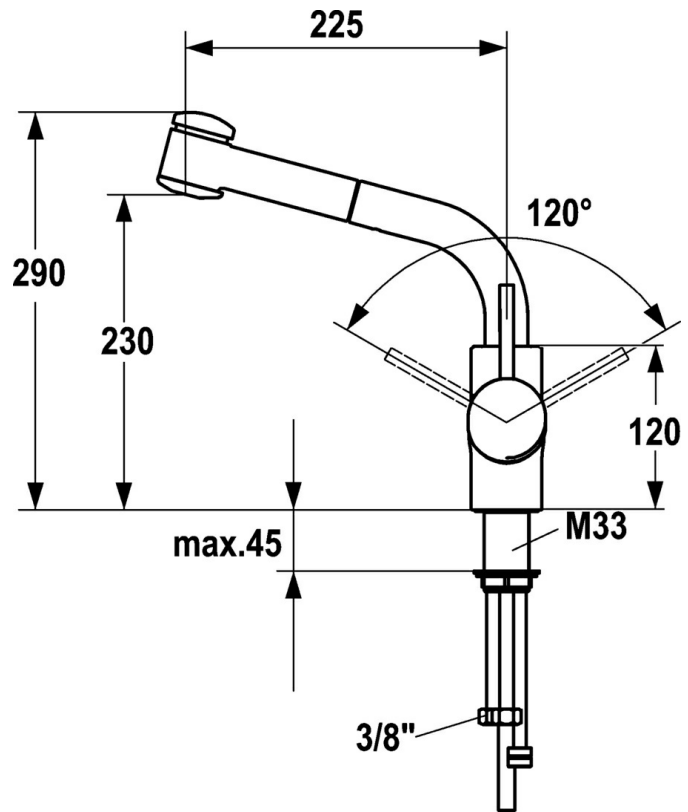

EAN: 7612158363017
static.hansa.com/54912233

- Keuken
- Eengreeps, zijbediend
- Wastafelmontage
- Chrom
- Uittrekbare uitloop
- Eengreeps bediend, Hendel met warm-koud-aanduiding
- Terugslagklep
- Ingebouwde beveiliging tegen terugstromen Voor gebruik in huis (conform DIN EN 1717)

Technische gegevens

Technische eigenschappen

Warmwatertoevoer	max. +80°C
Werkdruk	0.5-10 bar
Terugstroom beveiliging (EN1717)	EB
Materiaal	brass

Voorschriften

EN-norm	EN 817
---------	---------------

Reserveonderdelen

SP54912233

	Naam	Code
1	Hendel, L=87 mm	59914195
1	Hendel Chrom Stopgezet	59913135
1.1	Schroef, M5x8, SW2.5	59904755
1.2	Joint klassiek uitloop	59904778
1.3	Sierdop Grijs	59912112
2	Kap Chrom	59912638
3	Schroefoog, M50x1, SW45	59904775
3.1	O-ring, d 43x2.5	59911166
4	Binnenwerk, 4.8 eco	59904601
4.1	Hot water limiter	59904759
5.7	Bevestigingsset, M33x1.5	59912717
5.11	Verstevigingsplaat	59910008
6	Douchearm Stopgezet	59912762
6.1	Doorvoernippel	59912724
6.4	Dichting	59912760
7	Uitrekbare bek Chrom	59912722
7.1	Terugslagklep	59905714
8.1	Mousseur, M22/24 A	59902081
9	Slangen, L=1400	59912720
9.2	Afdichtring, d 21x12x2	59912304
9.3	Retainer	59906600
10	Flexibele aansluitingen, L=600, G3/8-M10x1	59912719
10.1	Dichting, 9.5x14.4x2	59912551
10.2	Koppelingsbuisdeel, M10x1, M14x1, L=230	59912718