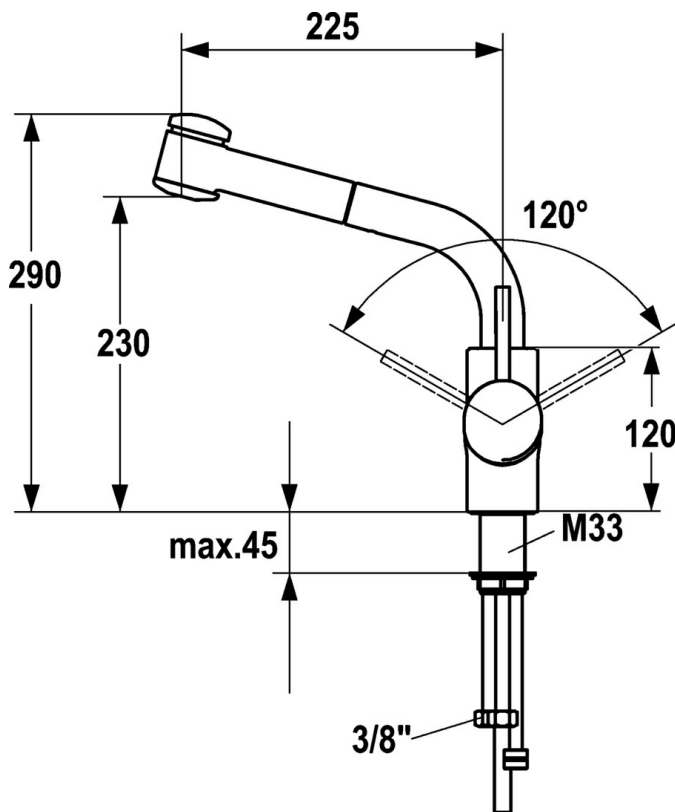

EAN: 7612158363017
static.hansa.com/54912233

- Kuchyně
- Jednopáková s bočním ovládním
- Stojánková
- Chrom
- Model s vyťahovací sprškou
- Jedna ovládací páka / rukojeť, Páka se symboly teplé a studené vody
- Zpětný ventil (-y)
- zabezpečeno proti zpětnému toku při použití v domácnosti (podle DIN EN 1717)

Technické údaje

Technické vlastnosti

Zdroj teplé vody	max. +80°C
Pracovní tlak	0.5-10 bar
Zabezpečení proti zpětnému toku (ČSN EN 1717)	EB
Materiál	Mosaz

Předpisy

Norma EN	EN 817
----------	---------------

Náhradní díly

SP54912233

	Název	Kód
1	Páka, L=87 mm	59914195
1	Páka Ukončeno	59913135
1.1	Šroub, M5x8, SW2.5	59904755
1.2	Kluzné pouzdro (osazené)	59904778
1.3	Záslepka Šedá	59912112
2	Krytka	59912638
3	Oční šroub, M50x1, SW45	59904775
3.1	O-kroužek, d 43x2.5	59911166
4	Kartuše, 4.8 eco	59904601
4.1	Hot water limiter	59904759
5.7	Upevňovací set, M33x1.5	59912717
5.11	Upevňovací destička	59910008
6	Připojovací rameno pro talířovou sprchu Ukončeno	59912762
6.1	Průchodka	59912724
6.4	Těsnící sada	59912760
7	Výsuvné rameno pro kuchyňské baterie	59912722
7.1	Zpětný ventil	59905714
8.1	Aerator, M22/24 A	59902081
9	Hadice, L=1400	59912720
9.2	Těsnící kroužek, d 21x12x2	59912304
9.3	Retainer	59906600
10	Flexibilní hadička, L=600, G3/8-M10x1	59912719
10.1	Těsnění, 9.5x14.4x2	59912551
10.2	Šroubení, M10x1, M14x1, L=230	59912718