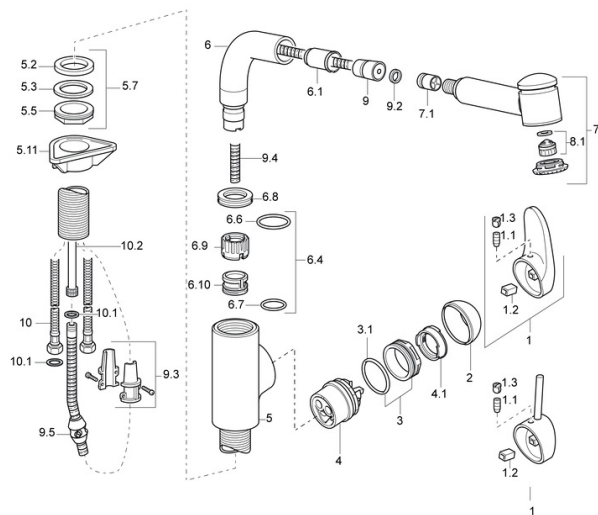

EAN: 7612158363017
static.hansa.com/54912233

- Kuchyně
- Jednopáková s bočním ovládním
- Stojánková
- Chrom
- Model s vyťahovací sprškou
- Jedna ovládací páka / rukojeť, Páka se symboly teplé a studené vody
- Zpětný ventil (-y)
- zabezpečeno proti zpětnému toku při použití v domácnosti (podle DIN EN 1717)

Technické údaje

Technické vlastnosti

Zdroj teplé vody	max. +80°C
Pracovní tlak	0.5-10 bar
Zabezpečení proti zpětnému toku (ČSN EN 1717)	EB
Materiál	Mosaz

Předpisy

Norma EN	EN 817
----------	---------------

Náhradní díly

SP54912233

	Název	Kód
1	Páka, L=87 mm	59914195
1	Páka Ukončeno	59913135
1.1	Šroub, M5x8, SW2.5	59904755
1.2	Kluzné pouzdro (osazené)	59904778
1.3	Záslepka Šedá	59912112
2	Krytka	59912638
3	Oční šroub, M50x1, SW45	59904775
3.1	O-kroužek, d 43x2.5	59911166
4	Kartuše, 4.8 eco	59904601
4.1	Hot water limiter	59904759
5.7	Upevňovací set, M33x1.5	59912717
5.11	Upevňovací destička	59910008
6	Připojovací rameno pro talířovou sprchu Ukončeno	59912762
6.1	Průchodka	59912724
6.4	Těsnící sada	59912760
7	Výsuvné rameno pro kuchyňské baterie	59912722
7.1	Zpětný ventil	59905714
8.1	Aerator, M22/24 A	59902081
9	Hadice, L=1400	59912720
9.2	Těsnící kroužek, d 21x12x2	59912304
9.3	Retainer	59906600
10	Flexibilní hadička, L=600, G3/8-M10x1	59912719
10.1	Těsnění, 9.5x14.4x2	59912551
10.2	Šroubení, M10x1, M14x1, L=230	59912718