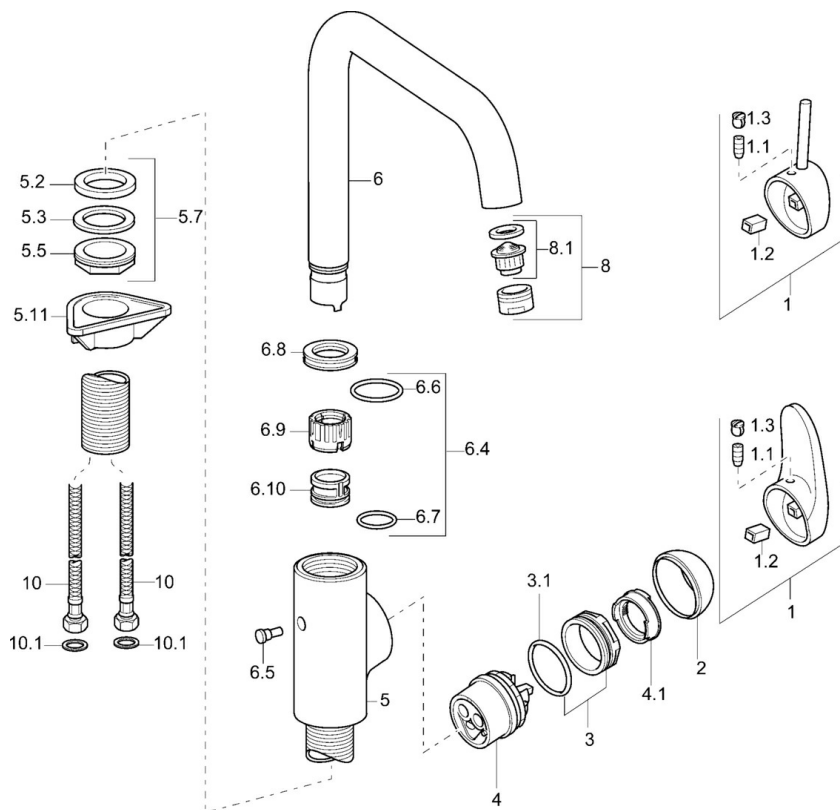

EAN: 4015474090613
static.hansa.com/54902203

- Kuchyňa
- Jednopáková s bočným ovládaním
- Stojanková
- Chróm
- Jedna ovládacia páka / rukoväť, Páka so symbolom teplej a studenej vody

Technické údaje

Technické vlastnosti

Dodávka teplej vody	max. +80°C
Pracovný tlak	0.5-10 bar
Materiál	Mosadz

Predpisy

Norma EN	EN 817
----------	---------------

Náhradné diely

SP54902203

Název	Kód
1 Ovládací rukoväť Ukončené	59913135
1 Ovládací rukoväť, L=87 mm	59914195
1.1 Skrutka, M5x8, SW2.5	59904755
1.2 Klzné puzdro	59904778
1.3 Záslepka Sivá	59912112
2 Krytka	59912638
3 Očné skrutka, M50x1, SW45	59904775
3.1 O-kružok, d 43x2.5	59911166
4 Kartuš, 4.8 eco	59904601
4.1 Hot water limiter	59904759
5.7 Upevňovací set, M33x1.5	59912717
5.11 Podložka	59910008
6 Výtokové rameno Ukončené	59912761
6.4 Tesnenie sada	59912760
8 Aerátor, M24x1 STD HC A	59902366
8.1 Aerátor, M22/24 A	59902081
10 Flexibilná hadička, L=600, G3/8-M10x1	59912719
10.1 Tesnenie, 9.5x14.4x2	59912551