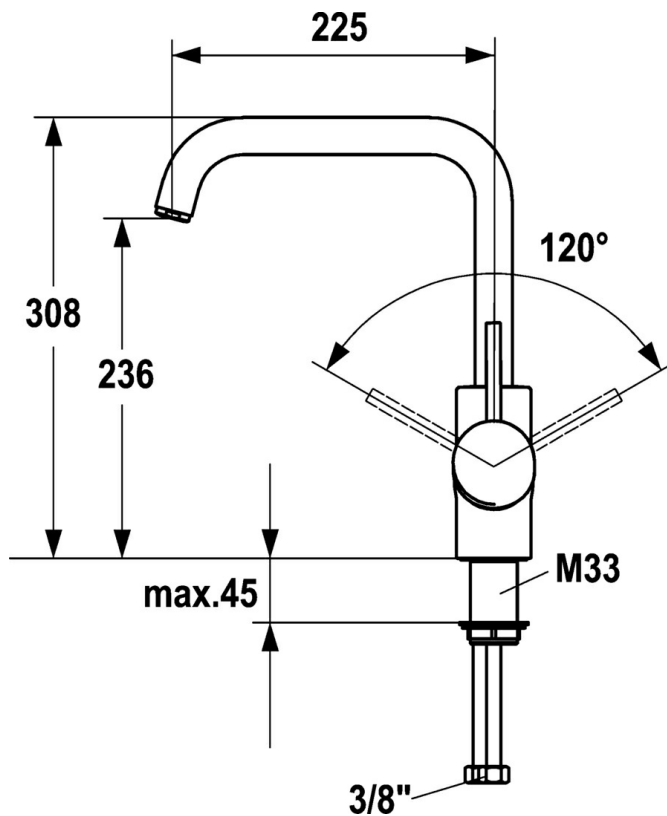

EAN: 4015474090613
static.hansa.com/54902203

- Kuchyňa
- Jednopáková s bočným ovládaním
- Stojanková
- Chróm
- Jedna ovládacia páka / rukoväť, Páka so symbolom teplej a studenej vody

Technické údaje

Technické vlastnosti

Dodávka teplej vody	max. +80°C
Pracovný tlak	0.5-10 bar
Materiál	Mosadz

Predpisy

Norma EN	EN 817
----------	---------------

Náhradné diely

SP54902203

Název	Kód
1 Ovládací rukoväť Ukončené	59913135
1 Ovládací rukoväť, L=87 mm	59914195
1.1 Skrutka, M5x8, SW2.5	59904755
1.2 Klzné puzdro	59904778
1.3 Záslepka Sivá	59912112
2 Krytka	59912638
3 Očné skrutka, M50x1, SW45	59904775
3.1 O-kružok, d 43x2.5	59911166
4 Kartuš, 4.8 eco	59904601
4.1 Hot water limiter	59904759
5.7 Upevňovací set, M33x1.5	59912717
5.11 Podložka	59910008
6 Výtokové rameno Ukončené	59912761
6.4 Tesnenie sada	59912760
8 Aerátor, M24x1 STD HC A	59902366
8.1 Aerátor, M22/24 A	59902081
10 Flexibilná hadička, L=600, G3/8-M10x1	59912719
10.1 Tesnenie, 9.5x14.4x2	59912551