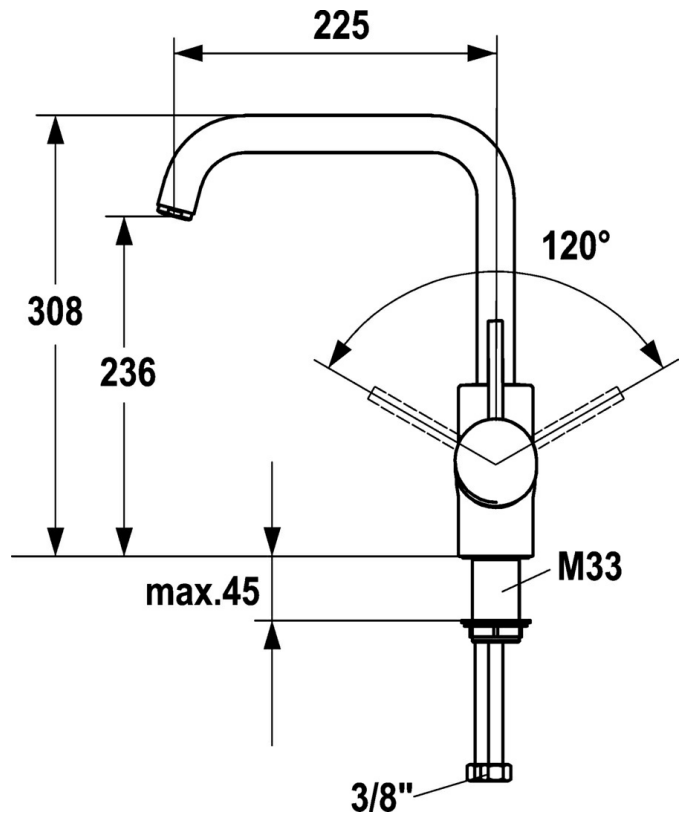

EAN: 4015474090613  
[static.hansa.com/54902203](https://static.hansa.com/54902203)

- Keuken
- Eengreeps, zijbediend
- Wastafelmontage
- Chroom
- Eengreeps bediend, Hendel met warm-koud-aanduiding

### Technische eigenschappen

Warmwatertoevoer	max. +80°C
Werkdruk	0.5-10 bar
Materiaal	brass

### SP54902203

	Naam	Code
1	Hendel Chroom Stopgezet	59913135
1	Hendel, L=87 mm	59914195
1.1	Schroef, M5x8, SW2.5	59904755
1.2	Joint klassiek uitloop	59904778
1.3	Sierdop Grijs	59912112
2	Kap Chroom	59912638
3	Schroefoog, M50x1, SW45	59904775
3.1	O-ring, d 43x2.5	59911166
4	Binnenwerk, 4.8 eco	59904601
4.1	Hot water limiter	59904759
5.7	Bevestigingsset, M33x1.5	59912717
5.11	Verstevigingsplaat	59910008
6	Uitloop Chroom Stopgezet	59912761
6.4	Dichting	59912760
8	Mousseur, M24x1 STD HC A Chroom	59902366
8.1	Mousseur, M22/24 A	59902081
10	Flexibele aansluitingen, L=600, G3/8-M10x1	59912719
10.1	Dichting, 9,5x14,4x2	59912551