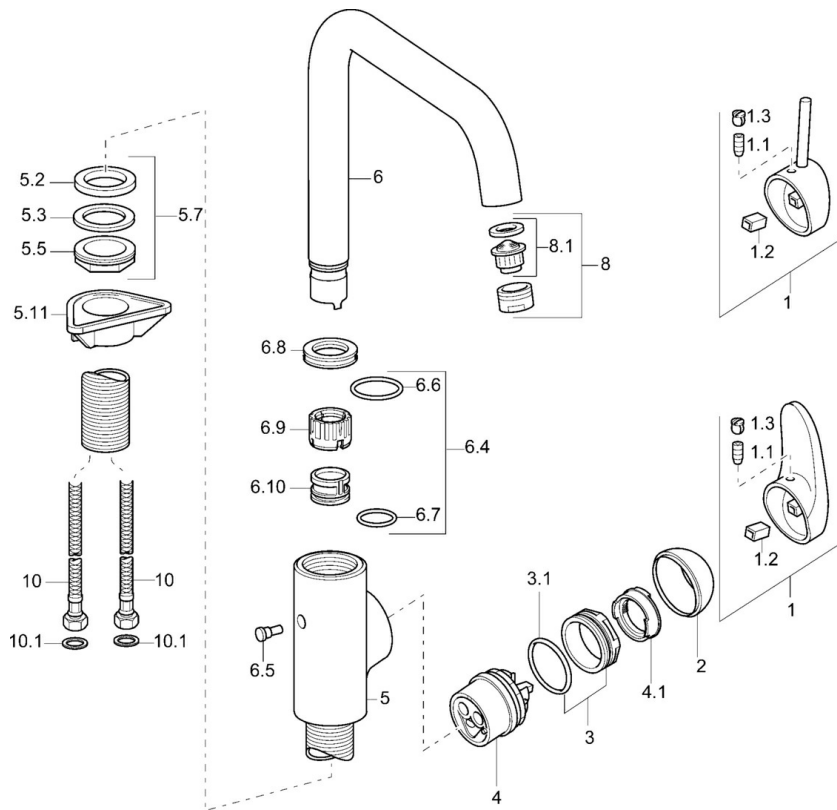

EAN: 4015474090613  
[static.hansa.com/54902203](https://static.hansa.com/54902203)

- Keuken
- Eengreeps, zijbediend
- Wastafelmontage
- Chroom
- Eengreeps bediend, Hendel met warm-koud-aanduiding

## Technische gegevens

### Technische eigenschappen

Warmwatertoevoer	max. +80°C
Werkdruk	0.5-10 bar
Materiaal	brass

### SP54902203

	Naam	Code
1	Hendel Chroom Stopgezet	59913135
1	Hendel, L=87 mm	59914195
1.1	Schroef, M5x8, SW2.5	59904755
1.2	Joint klassiek uitloop	59904778
1.3	Sierdop Grijs	59912112
2	Kap Chroom	59912638
3	Schroefoog, M50x1, SW45	59904775
3.1	O-ring, d 43x2.5	59911166
4	Binnenwerk, 4.8 eco	59904601
4.1	Hot water limiter	59904759
5.7	Bevestigingsset, M33x1.5	59912717
5.11	Verstevigingsplaat	59910008
6	Uitloop Chroom Stopgezet	59912761
6.4	Dichting	59912760
8	Mousseur, M24x1 STD HC A Chroom	59902366
8.1	Mousseur, M22/24 A	59902081
10	Flexibele aansluitingen, L=600, G3/8-M10x1	59912719
10.1	Dichting, 9,5x14,4x2	59912551