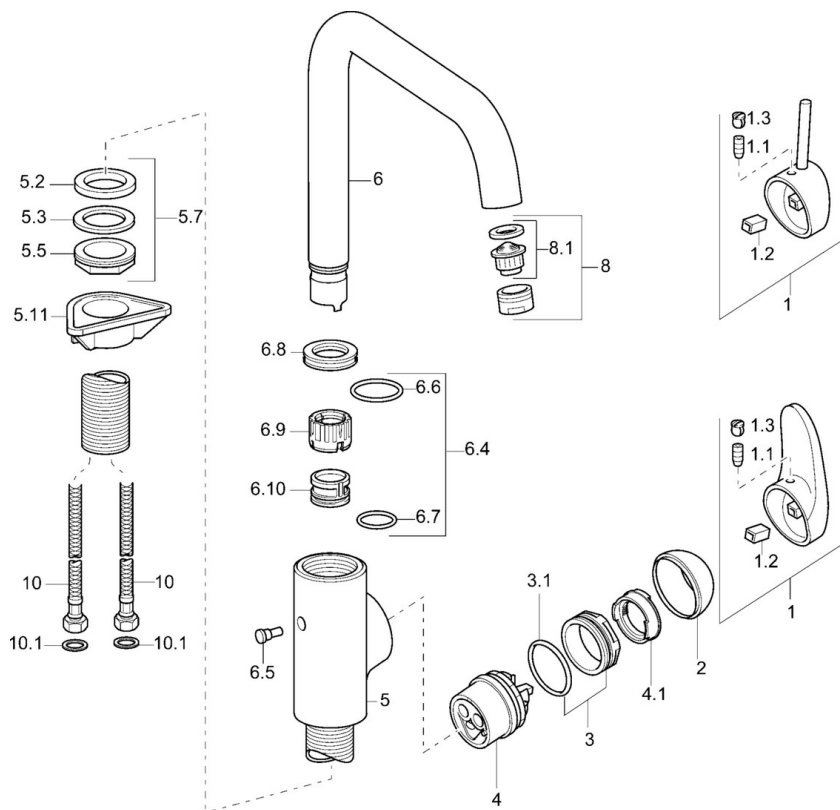

EAN: 4015474090613
static.hansa.com/54902203

- Cucina
- Leva laterale
- Montaggio d'appoggio
- Cromo
- Leva/Manopola monocomando, Leva con simbolo F+C

Dati tecnici

Caratteristiche tecniche

Fornitura di acqua calda	max. +80°C
Pressione di esercizio	0.5-10 bar
Materiale	Ottone

Norme

Standard EN	EN 817
-------------	---------------

Parti di ricambio

SP54902203

	Nome	Codice
1	Leva Cromo Fuori produzione	59913135
1	Leva, L=87 mm	59914195
1.1	Screw, M5x8, SW2.5	59904755
1.2	Adattatore	59904778
1.3	Tappo Grigio	59912112
2	Cappuccio Cromo	59912638
3	Vite eye, M50x1, SW45	59904775
3.1	O-ring, d 43x2.5	59911166
4	Cartuccia, 4.8 eco	59904601
4.1	Hot water limiter	59904759
5.7	Set di fissaggio, M33x1.5	59912717
5.11	Base per fissaggio	59910008
6	Bocca Cromo Fuori produzione	59912761
6.4	Kit di guarnizione	59912760
8	Aeratore, M24x1 STD HC A Cromo	59902366
8.1	Aeratore, M22/24 A	59902081
10	Cannette flessibili, L=600, G3/8-M10x1	59912719
10.1	Giunto, 9.5x14.4x2	59912551