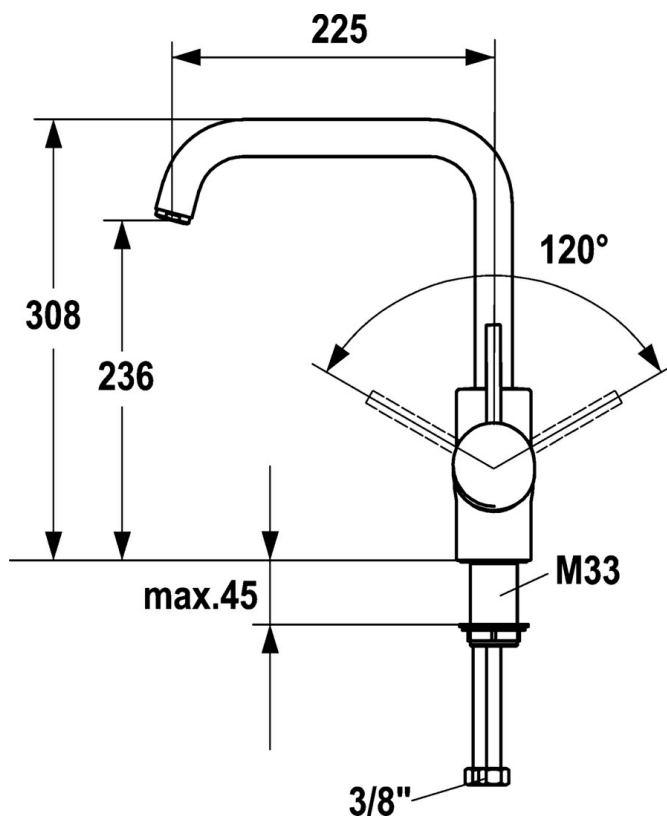

EAN: 4015474090613
static.hansa.com/54902203

- Cucina
- Leva laterale
- Montaggio d'appoggio
- Cromo
- Leva/Manopola monocomando, Leva con simbolo F+C

Dati tecnici

Caratteristiche tecniche

Fornitura di acqua calda	max. +80°C
Pressione di esercizio	0.5-10 bar
Materiale	Ottone

Norme

Standard EN	EN 817
-------------	---------------

Parti di ricambio

SP54902203

	Nome	Codice
1	Leva Cromo Fuori produzione	59913135
1	Leva, L=87 mm	59914195
1.1	Screw, M5x8, SW2.5	59904755
1.2	Adattatore	59904778
1.3	Tappo Grigio	59912112
2	Cappuccio Cromo	59912638
3	Vite eye, M50x1, SW45	59904775
3.1	O-ring, d 43x2.5	59911166
4	Cartuccia, 4.8 eco	59904601
4.1	Hot water limiter	59904759
5.7	Set di fissaggio, M33x1.5	59912717
5.11	Base per fissaggio	59910008
6	Bocca Cromo Fuori produzione	59912761
6.4	Kit di guarnizione	59912760
8	Aeratore, M24x1 STD HC A Cromo	59902366
8.1	Aeratore, M22/24 A	59902081
10	Cannette flessibili, L=600, G3/8-M10x1	59912719
10.1	Giunto, 9.5x14.4x2	59912551