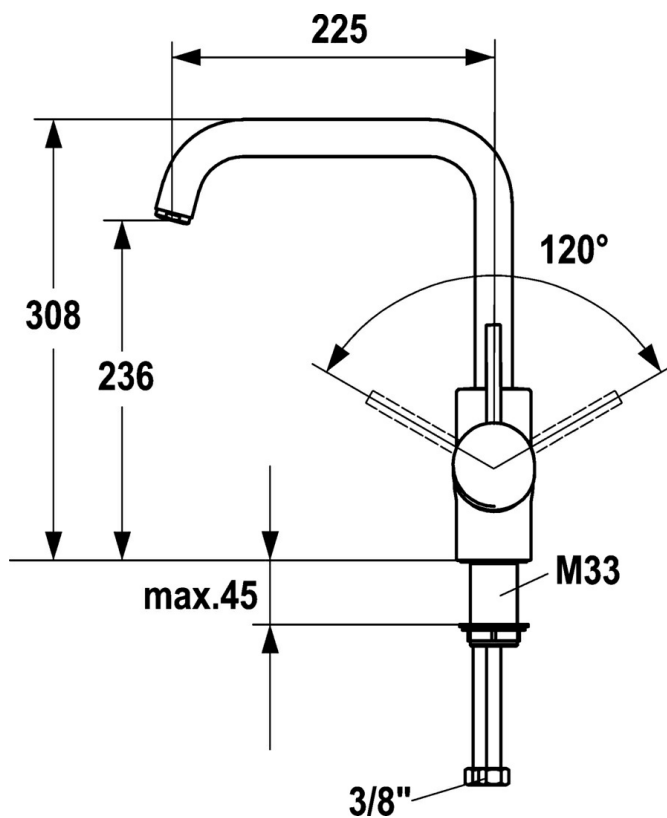

EAN: 4015474090613
static.hansa.com/54902203

- Cuisine
- Commande latérale
- Montage sur plaque
- Chrome
- Levier monocommande, Levier avec symbole C+F

Caractéristiques techniques

Caractéristiques techniques

Alimentation en eau chaude	max. +80°C
Pression de service	0.5-10 bar
Matériau	brass

Règlementations

Norme EN	EN 817
----------	--------

Pièces de rechange

SP54902203

	Nom	Code
1	Levier Arrêté	59913135
1	Levier, L=87 mm	59914195
1.1	Vis, M5x8, SW2.5	59904755
1.2	Kit de joints pour bec	59904778
1.3	Capuchon Gris	59912112
2	Chape	59912638
3	Vis Loop, M50x1, SW45	59904775
3.1	Joint, d 43x2.5	59911166
4	Cartouche, 4,8 eco	59904601
4.1	Hot water limiter	59904759
5.7	Ensemble de fixation, M33x1.5	59912717
5.11	Plaque de fixation	59910008
6	Bec Arrêté	59912761
6.4	Set de fixation pour bec	59912760
8	Aérateur, M24x1 STD HC A	59902366
8.1	Aérateur, M22/24 A	59902081
10	Flexible d'alimentation, L=600, G3/8-M10x1	59912719
10.1	Joint, 9.5x14.4x2	59912551