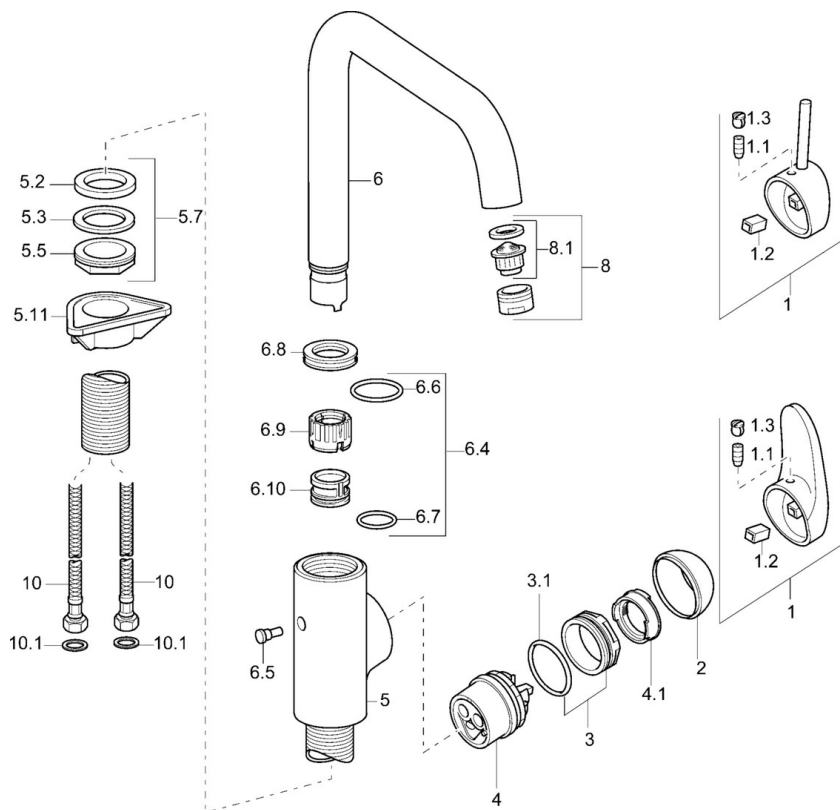

EAN: 4015474090613
static.hansa.com/54902203

- Cuisine
- Commande latérale
- Montage sur plaque
- Chrome
- Levier monocommande, Levier avec symbole C+F

Caractéristiques techniques

Caractéristiques techniques

Alimentation en eau chaude	max. +80°C
Pression de service	0.5-10 bar
Matériau	brass

Règlementations

Norme EN	EN 817
----------	--------

Pièces de rechange

SP54902203

	Nom	Code
1	Levier Arrêté	59913135
1	Levier, L=87 mm	59914195
1.1	Vis, M5x8, SW2.5	59904755
1.2	Kit de joints pour bec	59904778
1.3	Capuchon Gris	59912112
2	Chape	59912638
3	Vis Loop, M50x1, SW45	59904775
3.1	Joint, d 43x2.5	59911166
4	Cartouche, 4,8 eco	59904601
4.1	Hot water limiter	59904759
5.7	Ensemble de fixation, M33x1.5	59912717
5.11	Plaque de fixation	59910008
6	Bec Arrêté	59912761
6.4	Set de fixation pour bec	59912760
8	Aérateur, M24x1 STD HC A	59902366
8.1	Aérateur, M22/24 A	59902081
10	Flexible d'alimentation, L=600, G3/8-M10x1	59912719
10.1	Joint, 9.5x14.4x2	59912551