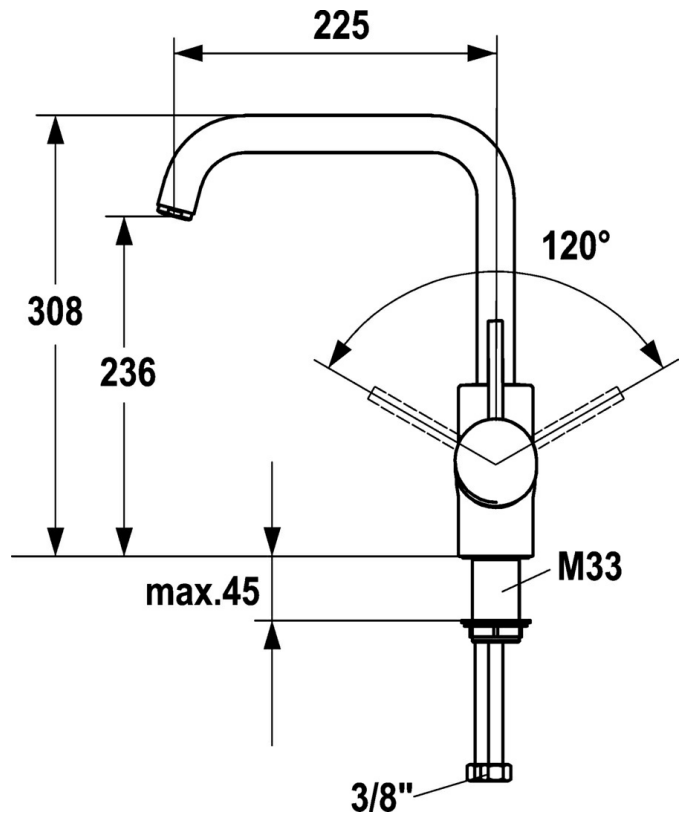

EAN: 4015474090613
static.hansa.com/54902203

- Küche
- Einhebelmischer, Seitenbedient
- Standmontage
- Chrom
- Einhandbedienhebel/Griff, Hebel mit W+K-Kennzeichnung

Technische Daten

Technische Eigenschaften

Warmwasserversorgung	max. +80°C
Arbeitsdruck	0.5-10 bar
Werkstoff	Messing

Vorschriften

EN Standard	EN 817
-------------	--------

Ersatzteile

SP54902203

	Name	Art.-Nr.
1	Hebel Ausgelaufen	59913135
1	Hebel, L=87 mm	59914195
1.1	Schraube, M5x8, SW2.5	59904755
1.2	Kunststoffadapter	59904778
1.3	Dekorkappe Grau	59912112
2	Abdeckkappe	59912638
3	Ringschraube, M50x1, SW45	59904775
3.1	O-Ring, d 43x2.5	59911166
4	Kartusche, 4,8 eco	59904601
4.1	Warmwasser Begrenzer	59904759
5.7	Befestigungssatz, M33x1.5	59912717
5.11	PVC-Befestigungsplatte	59910008
6	Auslauf Ausgelaufen	59912761
6.4	Dichtungskit	59912760
8	Luftsprudler, M24x1 STD HC A	59902366
8.1	Luftsprudler, M22/24 A	59902081
10	Anschlußschlauch, L=600, G3/8-M10x1	59912719
10.1	Dichtung, 9.5x14.4x2	59912551