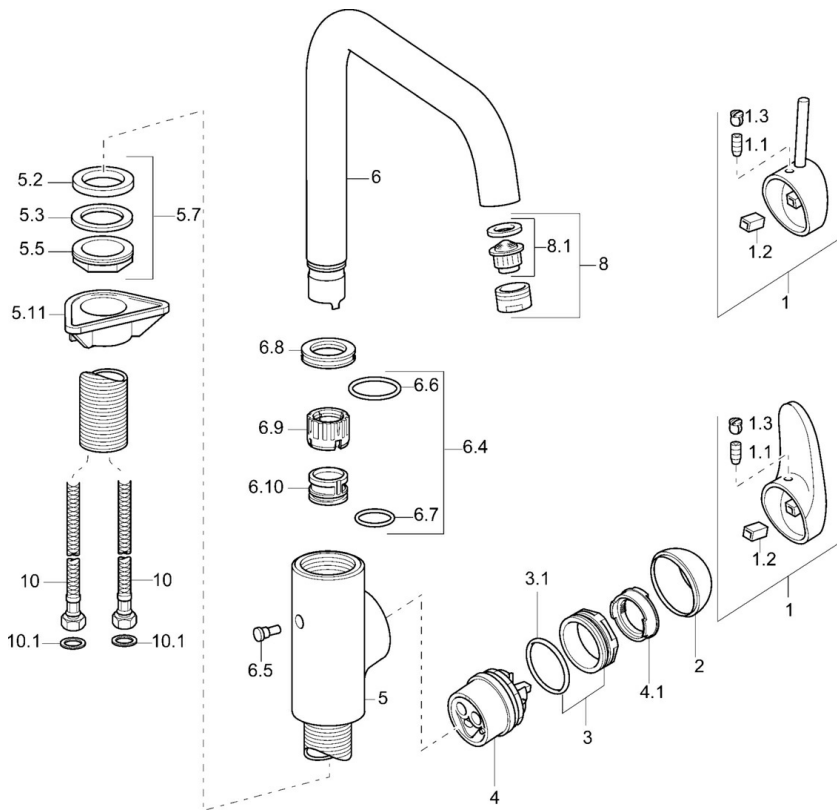

EAN: 4015474090613
static.hansa.com/54902203

- Küche
- Einhebelmischer, Seitenbedient
- Standmontage
- Chrom
- Einhandbedienhebel/Griff, Hebel mit W+K-Kennzeichnung

Technische Daten

Technische Eigenschaften

Warmwasserversorgung	max. +80°C
Arbeitsdruck	0.5-10 bar
Werkstoff	Messing

Vorschriften

EN Standard	EN 817
-------------	--------

Ersatzteile

SP54902203

	Name	Art.-Nr.
1	Hebel Ausgelaufen	59913135
1	Hebel, L=87 mm	59914195
1.1	Schraube, M5x8, SW2.5	59904755
1.2	Kunststoffadapter	59904778
1.3	Dekorkappe Grau	59912112
2	Abdeckkappe	59912638
3	Ringschraube, M50x1, SW45	59904775
3.1	O-Ring, d 43x2.5	59911166
4	Kartusche, 4,8 eco	59904601
4.1	Warmwasser Begrenzer	59904759
5.7	Befestigungssatz, M33x1.5	59912717
5.11	PVC-Befestigungsplatte	59910008
6	Auslauf Ausgelaufen	59912761
6.4	Dichtungskit	59912760
8	Luftsprudler, M24x1 STD HC A	59902366
8.1	Luftsprudler, M22/24 A	59902081
10	Anschlußschlauch, L=600, G3/8-M10x1	59912719
10.1	Dichtung, 9.5x14.4x2	59912551