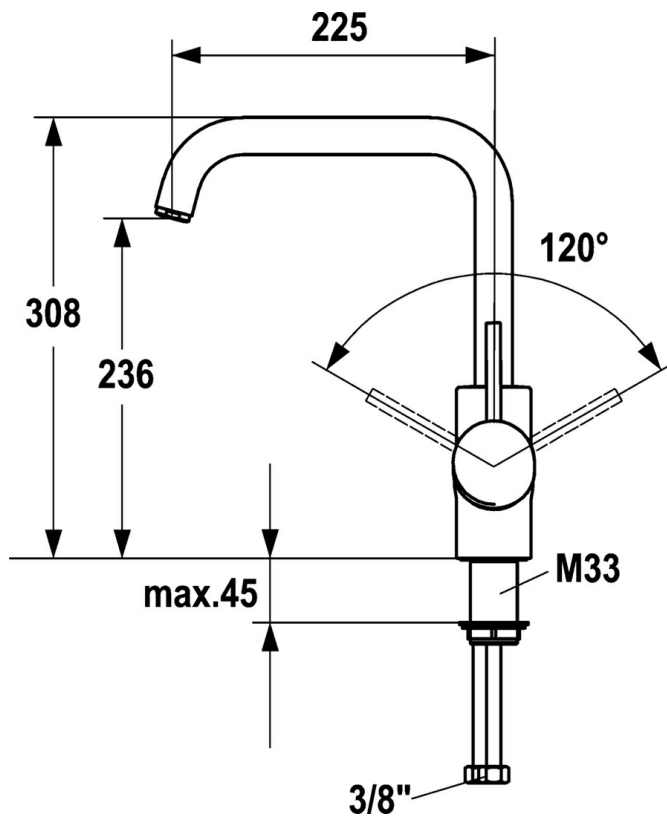

EAN: 4015474090613
static.hansa.com/54902203

- Kuchyně
- Jednopáková s bočním ovládáním
- Stojánková
- Chrom
- Jedna ovládací páka / rukojeť, Páka se symboly teplé a studené vody

Technické údaje

Technické vlastnosti

Zdroj teplé vody	max. +80°C
Pracovní tlak	0.5-10 bar
Materiál	Mosaz

Předpisy

Norma EN	EN 817
----------	---------------

Náhradní díly

SP54902203

	Název	Kód
1	Páka Ukončeno	59913135
1	Páka, L=87 mm	59914195
1.1	Šroub, M5x8, SW2.5	59904755
1.2	Kluzné pouzdro (osazené)	59904778
1.3	Záslepka Šedá	59912112
2	Krytka	59912638
3	Oční šroub, M50x1, SW45	59904775
3.1	O-kroužek, d 43x2.5	59911166
4	Kartuše, 4.8 eco	59904601
4.1	Hot water limiter	59904759
5.7	Upevňovací set, M33x1.5	59912717
5.11	Upevňovací destička	59910008
6	Výtokové rameno Ukončeno	59912761
6.4	Těsnící sada	59912760
8	Aerator, M24x1 STD HC A	59902366
8.1	Aerator, M22/24 A	59902081
10	Flexibilní hadička, L=600, G3/8-M10x1	59912719
10.1	Těsnění, 9.5x14.4x2	59912551