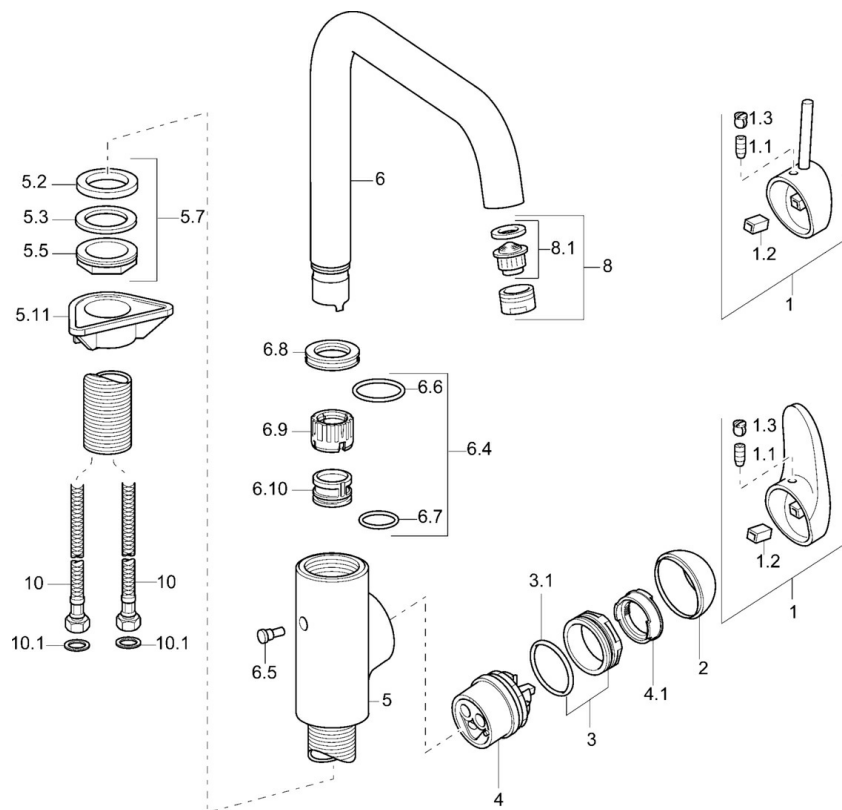

EAN: 4015474090613
static.hansa.com/54902203

- Kuchyně
- Jednopáková s bočním ovládáním
- Stojánková
- Chrom
- Jedna ovládací páka / rukojeť, Páka se symboly teplé a studené vody

Technické údaje

Technické vlastnosti

Zdroj teplé vody	max. +80°C
Pracovní tlak	0.5-10 bar
Materiál	Mosaz

Předpisy

Norma EN	EN 817
----------	---------------

Náhradní díly

SP54902203

	Název	Kód
1	Páka Ukončeno	59913135
1	Páka, L=87 mm	59914195
1.1	Šroub, M5x8, SW2.5	59904755
1.2	Kluzné pouzdro (osazené)	59904778
1.3	Záslepka Šedá	59912112
2	Krytka	59912638
3	Oční šroub, M50x1, SW45	59904775
3.1	O-kroužek, d 43x2.5	59911166
4	Kartuše, 4.8 eco	59904601
4.1	Hot water limiter	59904759
5.7	Upevňovací set, M33x1.5	59912717
5.11	Upevňovací destička	59910008
6	Výtokové rameno Ukončeno	59912761
6.4	Těsnící sada	59912760
8	Aerator, M24x1 STD HC A	59902366
8.1	Aerator, M22/24 A	59902081
10	Flexibilní hadička, L=600, G3/8-M10x1	59912719
10.1	Těsnění, 9.5x14.4x2	59912551