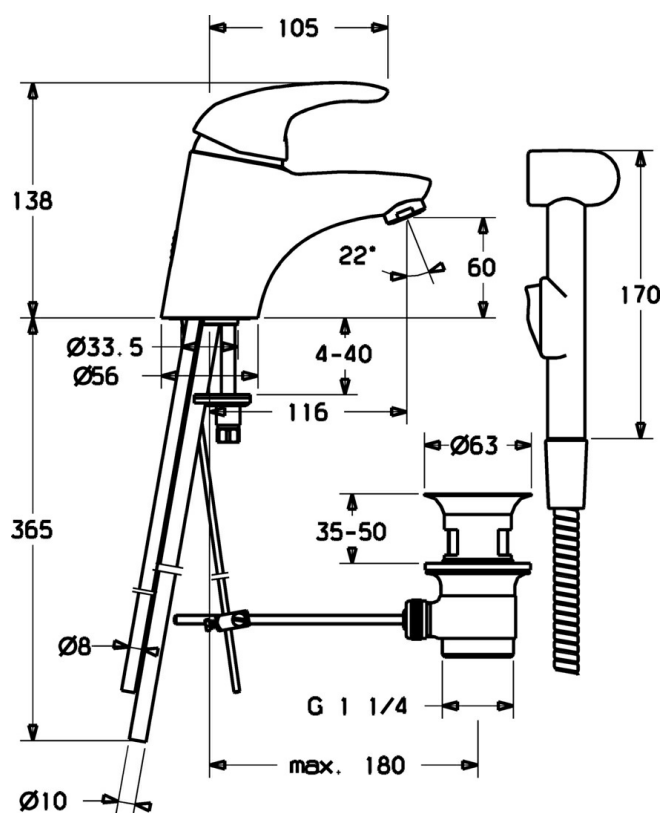

EAN: 4015474083240
static.hansa.com/54862115

- Umývadlo
- Jednopaková, Bidetta
- Stojanková
- Chróm
- Pevné výtokové rameno
- CASCADE® - aerátor
- Páka so symbolom teplej a studenej vody, Jedna ovládacia páka / rukovät
- Automatické vrátenie prepínača do pôvodnej polohy
- Odtoková garnitúra s tiahlom
- Ručná sprcha, Držiak sprchy, Sprchová hadica (1600 mm)
- Bidetta – ručná sprcha
- Medené pripojovacie trubičky
- 1-prúdová

Technické údaje

Technické vlastnosti

Veľkosť DN (menovitý rozmer)	DN15
Dodávka teplej vody	max. +80°C
Pracovný tlak	0.5-10 bar
Spojovacia veľkosť	Ø10
Projection	112 mm
Materiál	Mosadz

Predpisy

Norma EN	EN 817
----------	---------------

Náhradné diely

SP54862115

Název	Kód
1 Ovládacia rukoväť Ukončené	5990548875
1.1 Skrutka, M5x8, SW2.5	59904755
1.2 Klzné puzdro	59904778
1.3 Záslepka Sívá	59912112
2 Krytka	59912638
3 Očné skrutka, M50x1, SW45	59904775
3.1 O-kružok, d 43x2.5	59911166
4 Kartuš, 4.8 eco	59904601
4.1 Hot water limiter	59904759
5.2 Spojovací diel tiahla	59904624
5.3 Tesnenie, 37x48x3.5	59911422
5.5	59904765
5.6 Skrutka, M8x1, SW13	59904766
5.7 Upevňovací set	59910749
5.10 Upevňovacia skrutka, M8x1, L=140	59912474
6 Aerátor, M24x1 STD HC A	59902366
6.1 Aerátor, M22/24 A	59902081
7 Vypúšťací ventil umývadla	59904620
10 Bidetta - ručná sprcha Ukončené	59912758