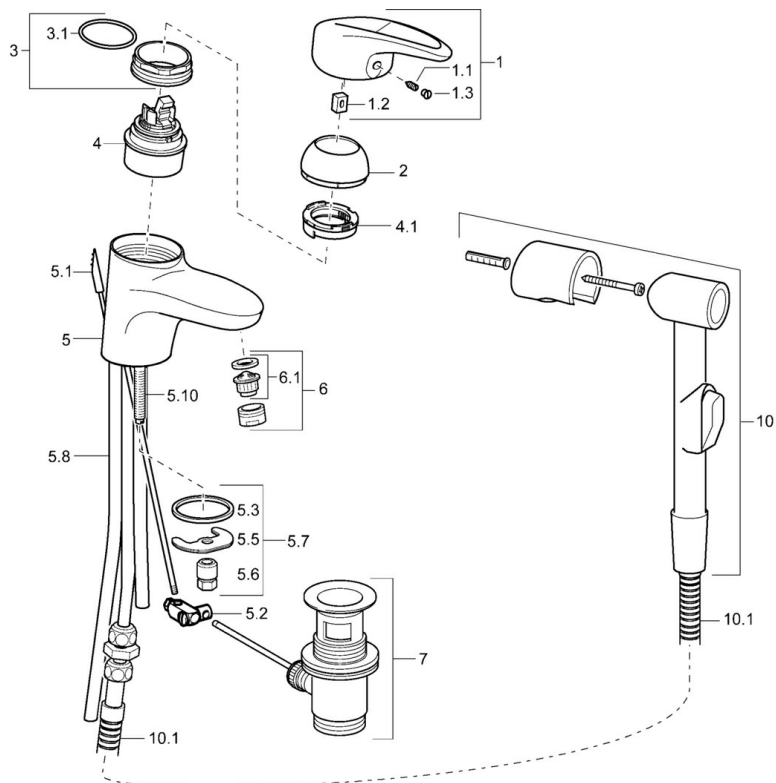

EAN: 4015474083240
static.hansa.com/54862115

- Umývadlo
- Jednopaková, Bidetta
- Stojanková
- Chróm
- Pevné výtokové rameno
- CASCADE® - aerátor
- Páka so symbolom teplej a studenej vody, Jedna ovládacia páka / rukovät
- Automatické vrátenie prepínača do pôvodnej polohy
- Odtoková garnitúra s tiahlom
- Ručná sprcha, Držiak sprchy, Sprchová hadica (1600 mm)
- Bidetta – ručná sprcha
- Medené pripojovacie trubičky
- 1-prúdová

Technické údaje

Technické vlastnosti

Veľkosť DN (menovitý rozmer)	DN15
Dodávka teplej vody	max. +80°C
Pracovný tlak	0.5-10 bar
Spojovacia veľkosť	Ø10
Projection	112 mm
Materiál	Mosadz

Predpisy

Norma EN	EN 817
----------	---------------

Náhradné diely

SP54862115

Název	Kód
1 Ovládacia rukoväť Ukončené	5990548875
1.1 Skrutka, M5x8, SW2.5	59904755
1.2 Klzné puzdro	59904778
1.3 Záslepka Sívá	59912112
2 Krytka	59912638
3 Očné skrutka, M50x1, SW45	59904775
3.1 O-kružok, d 43x2.5	59911166
4 Kartuš, 4.8 eco	59904601
4.1 Hot water limiter	59904759
5.2 Spojovací diel tiahla	59904624
5.3 Tesnenie, 37x48x3.5	59911422
5.5	59904765
5.6 Skrutka, M8x1, SW13	59904766
5.7 Upevňovací set	59910749
5.10 Upevňovacia skrutka, M8x1, L=140	59912474
6 Aerátor, M24x1 STD HC A	59902366
6.1 Aerátor, M22/24 A	59902081
7 Vypúšťací ventil umývadla	59904620
10 Bidetta - ručná sprcha Ukončené	59912758