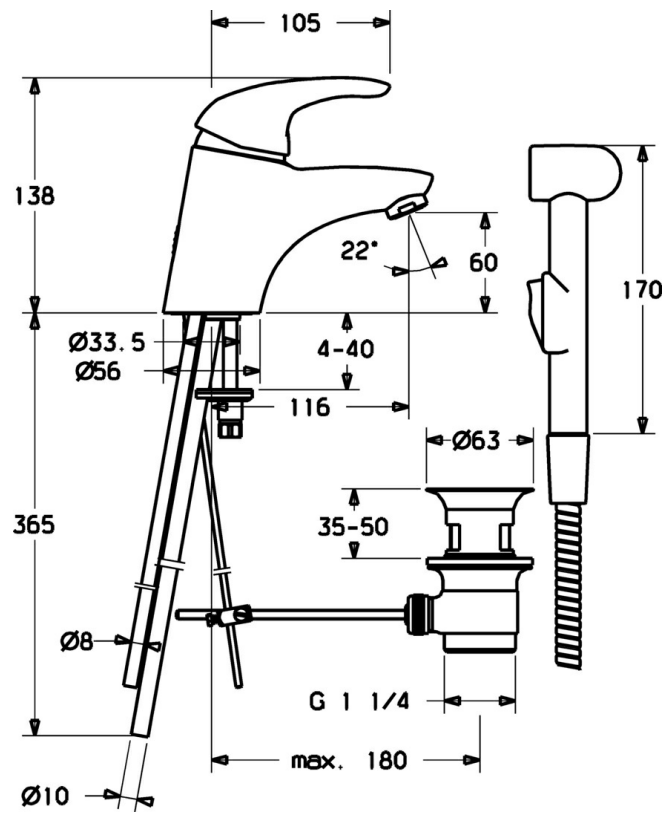

EAN: 4015474083240  
[static.hansa.com/54862115](https://static.hansa.com/54862115)

- Wastafel
- Eengreeps, Bidetta
- Wastafelmontage
- Chrom
- Vaste uitloop
- CASCADE® mousseur
- Hendel met warm-koud-aanduiding, Eengreeps bediend
- Automatische reset
- Afvoergarnituur met trekstang
- Handdouche, Douchehouder, Doucheslang (1600 mm)
- Bidetta handdouche
- Koperen aansluitpijpen
- 1-stralig

### Technische eigenschappen

DN-maat	<b>DN15</b>
Warmwatertoevoer	<b>max. +80°C</b>
Werkdruk	<b>0.5-10 bar</b>
Aansluitmaat	<b>Ø10</b>
Projection	<b>112 mm</b>
Materiaal	<b>brass</b>

### SP54862115

	Naam	Code
1	Hendel Stopgezet	5990548875
1.1	Schroef, M5x8, SW2.5	59904755
1.2	Joint klassiek uitloop	59904778
1.3	Sierdop Grijs	59912112
2	Kap Chroom	59912638
3	Schroefoog, M50x1, SW45	59904775
3.1	O-ring, d 43x2.5	59911166
4	Binnenwerk, 4.8 eco	59904601
4.1	Hot water limiter	59904759
5.2	Gewichtstuk	59904624
5.3	Dichting, 37x48x3.5	59911422
5.5	Fixing plate	59904765
5.6	Schroef, M8x1, SW13	59904766
5.7	Bevestigingsset	59910749
5.10	Bevestigingsschroeven, M8x1, L=140	59912474
6	Mousseur, M24x1 STD HC A Chroom	59902366
6.1	Mousseur, M22/24 A	59902081
7	Wastegarnituur Chroom	59904620
10	Bidetta handdouche Chroom Stopgezet	59912758