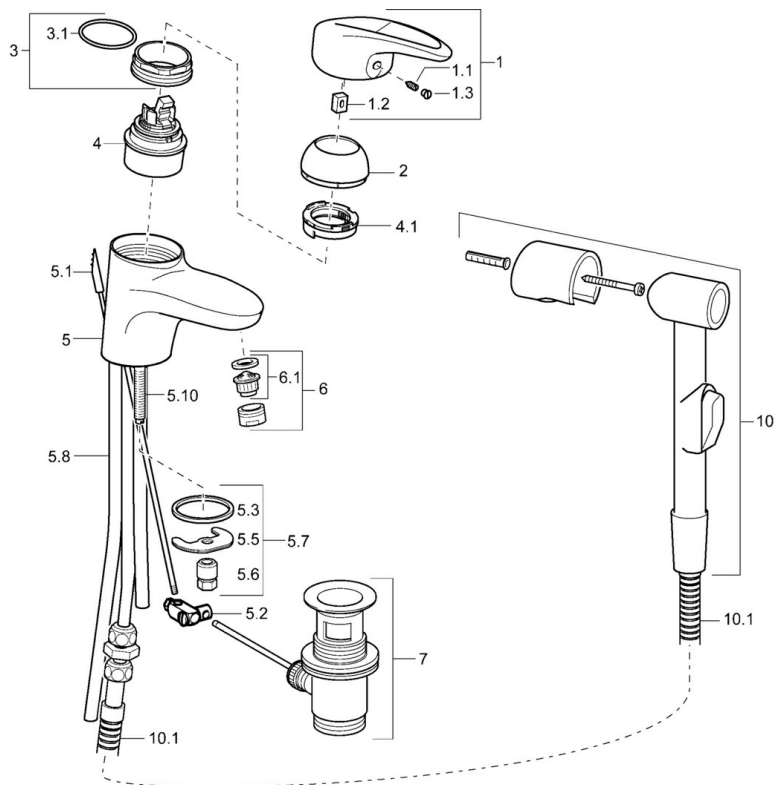

EAN: 4015474083240  
[static.hansa.com/54862115](https://static.hansa.com/54862115)

- Wastafel
- Eengreeps, Bidetta
- Wastafelmontage
- Chrom
- Vaste uitloop
- CASCADE® mousseur
- Hendel met warm-koud-aanduiding, Eengreeps bediend
- Automatische reset
- Afvoergarnituur met trekstang
- Handdouche, Douchehouder, Doucheslang (1600 mm)
- Bidetta handdouche
- Koperen aansluitpijpen
- 1-stralig

## Technische gegevens

### Technische eigenschappen

DN-maat	<b>DN15</b>
Warmwatertoevoer	<b>max. +80°C</b>
Werkdruk	<b>0.5-10 bar</b>
Aansluitmaat	<b>Ø10</b>
Projection	<b>112 mm</b>
Materiaal	<b>brass</b>

### SP54862115

	Naam	Code
1	Hendel Stopgezet	5990548875
1.1	Schroef, M5x8, SW2.5	59904755
1.2	Joint klassiek uitloop	59904778
1.3	Sierdop Grijs	59912112
2	Kap Chroom	59912638
3	Schroefoog, M50x1, SW45	59904775
3.1	O-ring, d 43x2.5	59911166
4	Binnenwerk, 4.8 eco	59904601
4.1	Hot water limiter	59904759
5.2	Gewichtstuk	59904624
5.3	Dichting, 37x48x3.5	59911422
5.5	Fixing plate	59904765
5.6	Schroef, M8x1, SW13	59904766
5.7	Bevestigingsset	59910749
5.10	Bevestigingsschroeven, M8x1, L=140	59912474
6	Mousseur, M24x1 STD HC A Chroom	59902366
6.1	Mousseur, M22/24 A	59902081
7	Wastegarnituur Chroom	59904620
10	Bidetta handdouche Chroom Stopgezet	59912758