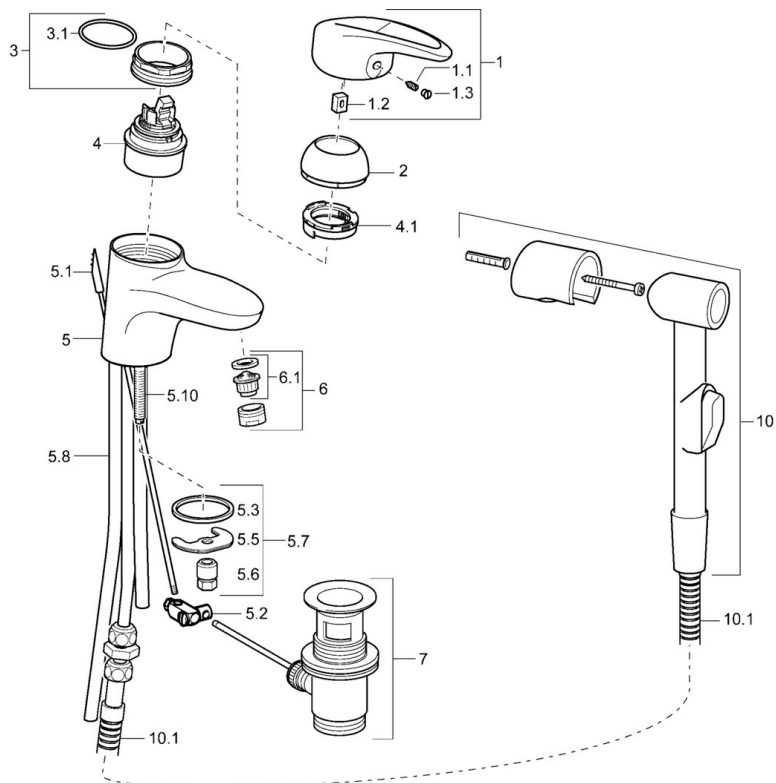

EAN: 4015474083240
static.hansa.com/54862115

- Lavabo
- Monocomando, Bidetta
- Montaggio d'appoggio
- Cromo
- Bocca fissa
- Rompigetto Standard
- Leva con simbolo F+C, Leva/Manopola monocomando
- Riposizionamento automatico
- Piletta di scarico con astina saltarello
- Doccetta a mano, Supporto doccetta, Flessibile doccia (1600 mm)
- Doccetta bidetta
- Collegamento con tubo
- 1 getto

Dati tecnici

Caratteristiche tecniche

| | |
|---------------------------------|-------------------|
| Misura DN (dimensione nominale) | DN15 |
| Fornitura di acqua calda | max. +80°C |
| Pressione di esercizio | 0.5-10 bar |
| Misura della connessione | Ø10 |
| Projection | 112 mm |
| Materiale | Ottone |

Norme

| | |
|-------------|---------------|
| Standard EN | EN 817 |
|-------------|---------------|

Parti di ricambio

SP54862115

| | Nome | Codice |
|------|---|------------|
| 1 | Leva Fuori produzione | 5990548875 |
| 1.1 | Screw, M5x8, SW2.5 | 59904755 |
| 1.2 | Adattatore | 59904778 |
| 1.3 | Tappo Grigio | 59912112 |
| 2 | Cappuccio Cromo | 59912638 |
| 3 | Vite eye, M50x1, SW45 | 59904775 |
| 3.1 | O-ring, d 43x2.5 | 59911166 |
| 4 | Cartuccia, 4.8 eco | 59904601 |
| 4.1 | Hot water limiter | 59904759 |
| 5.2 | Snodo | 59904624 |
| 5.3 | Giunto, 37x48x3.5 | 59911422 |
| 5.5 | Fixing plate | 59904765 |
| 5.6 | Screw, M8x1, SW13 | 59904766 |
| 5.7 | Set di fissaggio | 59910749 |
| 5.10 | Viti di fissaggio, M8x1, L=140 | 59912474 |
| 6 | Aeratore, M24x1 STD HC A Cromo | 59902366 |
| 6.1 | Aeratore, M22/24 A | 59902081 |
| 7 | Scarico a saltarello Cromo | 59904620 |
| 10 | Doccetta per Bidetta Cromo Fuori produzione | 59912758 |