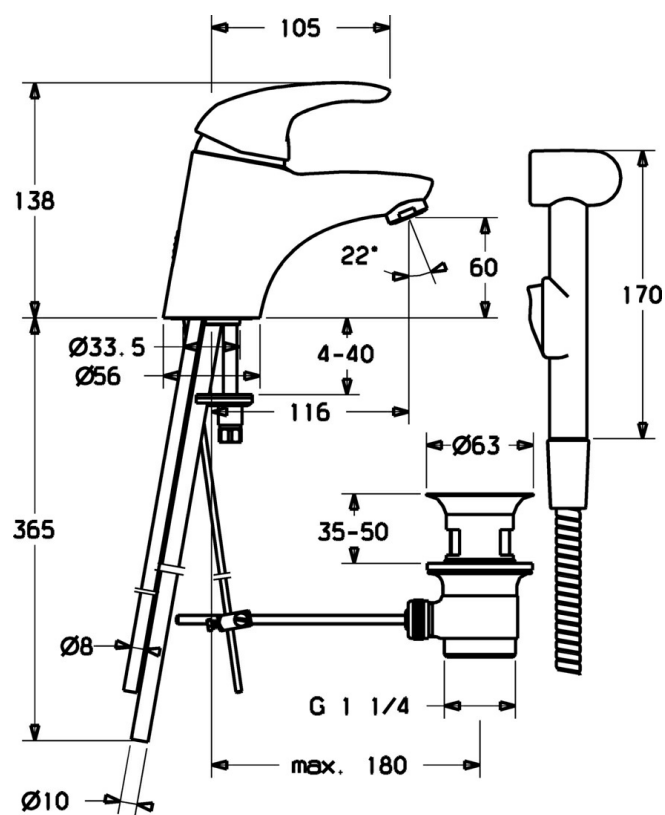

EAN: 4015474083240
static.hansa.com/54862115

- Lavabo
- Monocomando, Bidetta
- Montaggio d'appoggio
- Cromo
- Bocca fissa
- Rompigetto Standard
- Leva con simbolo F+C, Leva/Manopola monocomando
- Riposizionamento automatico
- Piletta di scarico con astina saltarello
- Doccetta a mano, Supporto doccetta, Flessibile doccia (1600 mm)
- Doccetta bidetta
- Collegamento con tubo
- 1 getto

Dati tecnici

Caratteristiche tecniche

| | |
|---------------------------------|-------------------|
| Misura DN (dimensione nominale) | DN15 |
| Fornitura di acqua calda | max. +80°C |
| Pressione di esercizio | 0.5-10 bar |
| Misura della connessione | Ø10 |
| Projection | 112 mm |
| Materiale | Ottone |

Norme

| | |
|-------------|---------------|
| Standard EN | EN 817 |
|-------------|---------------|

Parti di ricambio

SP54862115

| | Nome | Codice |
|------|---|------------|
| 1 | Leva Fuori produzione | 5990548875 |
| 1.1 | Screw, M5x8, SW2.5 | 59904755 |
| 1.2 | Adattatore | 59904778 |
| 1.3 | Tappo Grigio | 59912112 |
| 2 | Cappuccio Cromo | 59912638 |
| 3 | Vite eye, M50x1, SW45 | 59904775 |
| 3.1 | O-ring, d 43x2.5 | 59911166 |
| 4 | Cartuccia, 4.8 eco | 59904601 |
| 4.1 | Hot water limiter | 59904759 |
| 5.2 | Snodo | 59904624 |
| 5.3 | Giunto, 37x48x3.5 | 59911422 |
| 5.5 | Fixing plate | 59904765 |
| 5.6 | Screw, M8x1, SW13 | 59904766 |
| 5.7 | Set di fissaggio | 59910749 |
| 5.10 | Viti di fissaggio, M8x1, L=140 | 59912474 |
| 6 | Aeratore, M24x1 STD HC A Cromo | 59902366 |
| 6.1 | Aeratore, M22/24 A | 59902081 |
| 7 | Scarico a saltarello Cromo | 59904620 |
| 10 | Doccetta per Bidetta Cromo Fuori produzione | 59912758 |