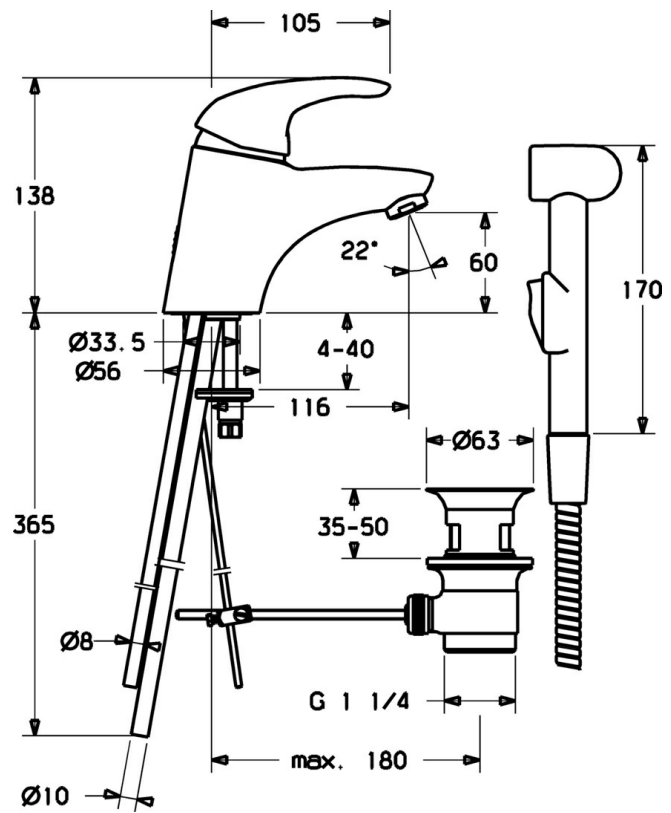

EAN: 4015474083240
static.hansa.com/54862115

- Lavabo
- Monocommande, Bidetta
- Montage sur plaque
- Chrome
- Bec fixe
- CASCADE®
- Levier avec symbole C+F, Levier monocommande
- Réinitialisation automatique
- Vidage avec tirette
- Douchette, Support de douchette, Flexible de douche (1600 mm)
- Douchette à main Bidetta
- Raccordement par tubulures cuivre
- 1 jet

Caractéristiques techniques

Caractéristiques techniques

Taille DN (diamètre nominal)	DN15
Alimentation en eau chaude	max. +80°C
Pression de service	0.5-10 bar
Taille de raccord	Ø10
Saillie	112 mm
Matériau	brass

Règlementations

Norme EN	EN 817
----------	---------------

Pièces de rechange

SP54862115

	Nom	Code
1	Lever Arrêté	5990548875
1.1	Vis, M5x8, SW2.5	59904755
1.2	Kit de joints pour bec	59904778
1.3	Capuchon Gris	59912112
2	Chape	59912638
3	Vis Loop, M50x1, SW45	59904775
3.1	Joint, d 43x2.5	59911166
4	Cartouche, 4.8 eco	59904601
4.1	Hot water limiter	59904759
5.1	Joint	59904624
5.2	Joint	59911422
5.3	Joint, 37x48x3.5	59904765
5.5	Fixing plate	59904766
5.6	Vis, M8x1, SW13	59910749
5.7	Ensemble de fixation	59912474
5.10	Aérateur, M24x1 STD HC A	59902366
6	Aérateur, M22/24 A	59902081
6.1	Aérateur, M22/24 A	59904620
7	Vidage	59912758
10	Douchette Bidetta Arrêté	