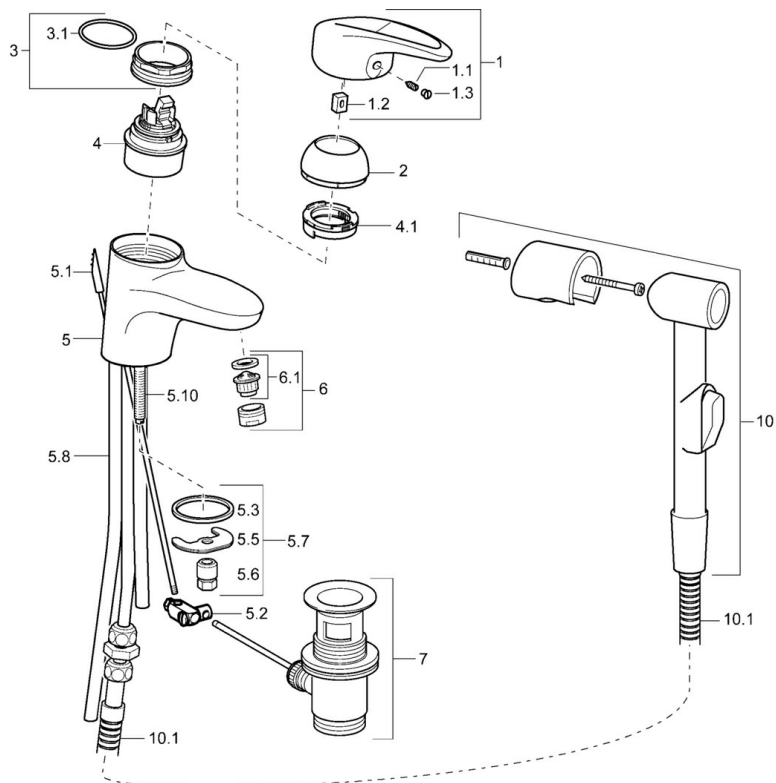

EAN: 4015474083240
static.hansa.com/54862115

- Lavabo
- Monocommande, Bidetta
- Montage sur plaque
- Chrome
- Bec fixe
- CASCADE®
- Levier avec symbole C+F, Levier monocommande
- Réinitialisation automatique
- Vidage avec tirette
- Douchette, Support de douchette, Flexible de douche (1600 mm)
- Douchette à main Bidetta
- Raccordement par tubulures cuivre
- 1 jet

Caractéristiques techniques

Caractéristiques techniques

Taille DN (diamètre nominal)	DN15
Alimentation en eau chaude	max. +80°C
Pression de service	0.5-10 bar
Taille de raccord	Ø10
Saillie	112 mm
Matériau	brass

Règlementations

Norme EN	EN 817
----------	---------------

Pièces de rechange

SP54862115

	Nom	Code
1	Lever Arrêté	5990548875
1.1	Vis, M5x8, SW2.5	59904755
1.2	Kit de joints pour bec	59904778
1.3	Capuchon Gris	59912112
2	Chape	59912638
3	Vis Loop, M50x1, SW45	59904775
3.1	Joint, d 43x2.5	59911166
4	Cartouche, 4.8 eco	59904601
4.1	Hot water limiter	59904759
5.1	Joint	59904624
5.2	Joint	59911422
5.3	Joint, 37x48x3.5	59904765
5.5	Fixing plate	59904766
5.6	Vis, M8x1, SW13	59910749
5.7	Ensemble de fixation	59912474
5.10	Aérateur, M24x1 STD HC A	59902366
6	Aérateur, M22/24 A	59902081
6.1	Aérateur, M22/24 A	59904620
7	Vidage	59912758
10	Douchette Bidetta Arrêté	