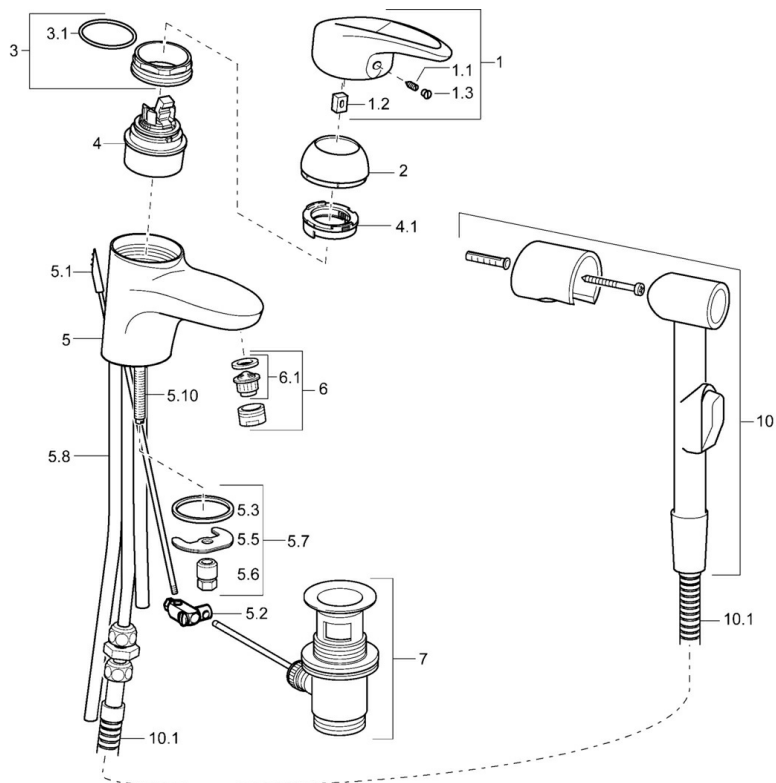

EAN: 4015474083233  
[static.hansa.com/54862113](http://static.hansa.com/54862113)

- Umývadlo
- Jednopaková, Bidetta
- Stojanková
- Chróm
- Pevné výtokové rameno
- CASCADE® - aerátor
- Páka so symbolom teplej a studenej vody, Jedna ovládacia páka / rukovät
- Automatické vrátenie prepínača do pôvodnej polohy
- Odtoková garnitúra s tiahom
- Ručná sprcha, Držiak sprchy, Sprchová hadica (1600 mm)
- Bidetta – ručná sprcha
- Medené pripojovacie trubičky
- 1-prúdová

### Technické vlastnosti

Veľkosť DN (menovitý rozmer)	<b>DN15</b>
Dodávka teplej vody	<b>max. +80°C</b>
Pracovný tlak	<b>0.5-10 bar</b>
Spojovacia veľkosť	<b>Ø10</b>
Projection	<b>112 mm</b>
Materiál	<b>Mosadz</b>

### SP54862115

Název	Kód
1 Ovládací rukoväť Ukončené	5990548875
1.1 Skrutka, M5x8, SW2.5	59904755
1.2 Klzné puzdro	59904778
1.3 Záslepka Sívá	59912112
2 Krytka	59912638
3 Očné skrutka, M50x1, SW45	59904775
3.1 O-kružok, d 43x2.5	59911166
4 Kartuš, 4.8 eco	59904601
4.1 Hot water limiter	59904759
5.2 Spojovací diel tiahla	59904624
5.3 Tesnenie, 37x48x3.5	59911422
5.5	59904765
5.6 Skrutka, M8x1, SW13	59904766
5.7 Upevňovací set	59910749
5.10 Upevňovacia skrutka, M8x1, L=140	59912474
6 Aerátor, M24x1 STD HC A	59902366
6.1 Aerátor, M22/24 A	59902081
7 Vypúšťací ventil umývadla	59904620
10 Bidetta - ručná sprcha Ukončené	59912758