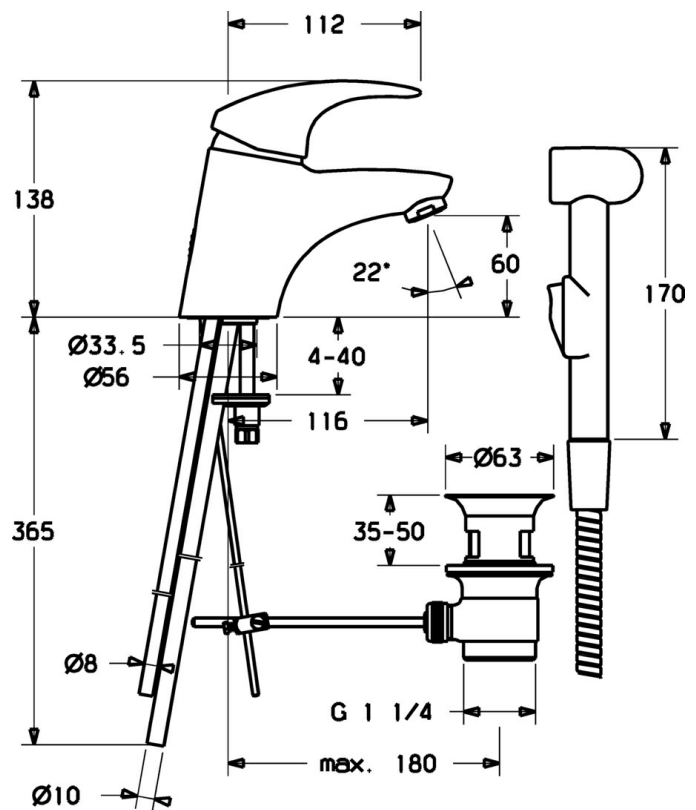

EAN: 4015474083233  
[static.hansa.com/54862113](http://static.hansa.com/54862113)

- Umývadlo
- Jednopaková, Bidetta
- Stojanková
- Chróm
- Pevné výtokové rameno
- CASCADE® - aerátor
- Páka so symbolom teplej a studenej vody, Jedna ovládacia páka / rukovät
- Automatické vrátenie prepínača do pôvodnej polohy
- Odtoková garnitúra s tiahom
- Ručná sprcha, Držiak sprchy, Sprchová hadica (1600 mm)
- Bidetta – ručná sprcha
- Medené pripojovacie trubičky
- 1-prúdová

### Technické vlastnosti

Veľkosť DN (menovitý rozmer)	<b>DN15</b>
Dodávka teplej vody	<b>max. +80°C</b>
Pracovný tlak	<b>0.5-10 bar</b>
Spojovacia veľkosť	<b>Ø10</b>
Projection	<b>112 mm</b>
Materiál	<b>Mosadz</b>

### SP54862115

Název	Kód
1 Ovládací rukoväť Ukončené	5990548875
1.1 Skrutka, M5x8, SW2.5	59904755
1.2 Klzné puzdro	59904778
1.3 Záslepka Sívá	59912112
2 Krytka	59912638
3 Očné skrutka, M50x1, SW45	59904775
3.1 O-kružok, d 43x2.5	59911166
4 Kartuš, 4.8 eco	59904601
4.1 Hot water limiter	59904759
5.2 Spojovací diel tiahla	59904624
5.3 Tesnenie, 37x48x3.5	59911422
5.5	59904765
5.6 Skrutka, M8x1, SW13	59904766
5.7 Upevňovací set	59910749
5.10 Upevňovacia skrutka, M8x1, L=140	59912474
6 Aerátor, M24x1 STD HC A	59902366
6.1 Aerátor, M22/24 A	59902081
7 Vypúšťací ventil umývadla	59904620
10 Bidetta - ručná sprcha Ukončené	59912758