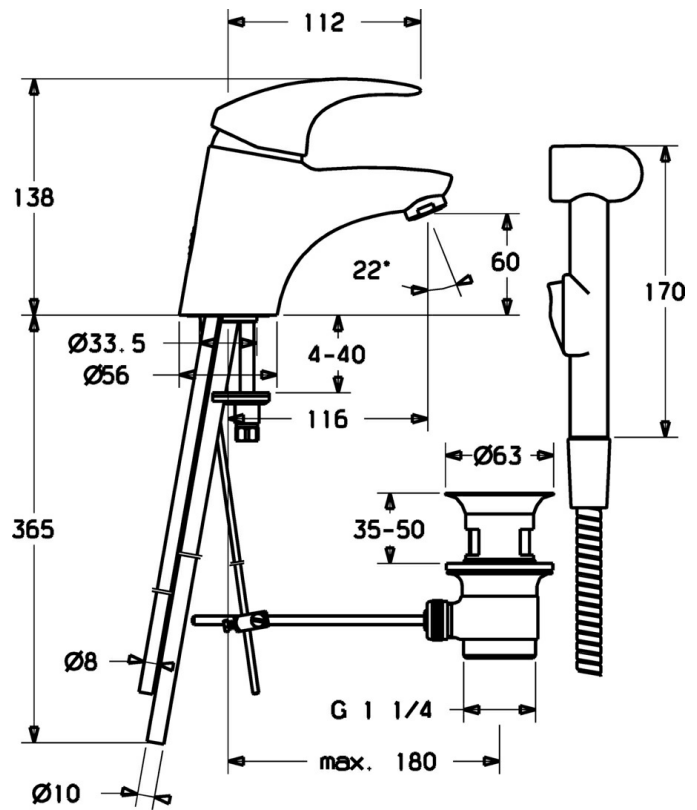

EAN: 4015474083233
static.hansa.com/54862113

- Wastafel
- Eengreeps, Bidetta
- Wastafelmontage
- Chroom
- Vaste uitloop
- CASCADE® mousseur
- Hendel met warm-koud-aanduiding, Eengreeps bediend
- Automatische reset
- Afvoergarnituur met trekstang
- Handdouche, Douchehouder, Doucheslang (1600 mm)
- Bidetta handdouche
- Koperen aansluitpijpen
- 1-stralig

Technische gegevens

Technische eigenschappen

DN-maat	DN15
Warmwatertoevoer	max. +80°C
Werkdruk	0.5-10 bar
Aansluitmaat	Ø10
Projection	112 mm
Materiaal	brass

Voorschriften

EN-norm	EN 817
---------	---------------

Reserveonderdelen

SP54862115

	Naam	Code
1	Hendel Stopgezet	5990548875
1.1	Schroef, M5x8, SW2.5	59904755
1.2	Joint klassiek uitloop	59904778
1.3	Sierdop Grijs	59912112
2	Kap Chroom	59912638
3	Schroefoog, M50x1, SW45	59904775
3.1	O-ring, d 43x2.5	59911166
4	Binnenwerk, 4.8 eco	59904601
4.1	Hot water limiter	59904759
5.2	Gewichtstuk	59904624
5.3	Dichting, 37x48x3.5	59911422
5.5	Fixing plate	59904765
5.6	Schroef, M8x1, SW13	59904766
5.7	Bevestigingsset	59910749
5.10	Bevestigingsschroeven, M8x1, L=140	59912474
6	Mousseur, M24x1 STD HC A Chroom	59902366
6.1	Mousseur, M22/24 A	59902081
7	Wastegarnituur Chroom	59904620
10	Bidetta handdouche Chroom Stopgezet	59912758