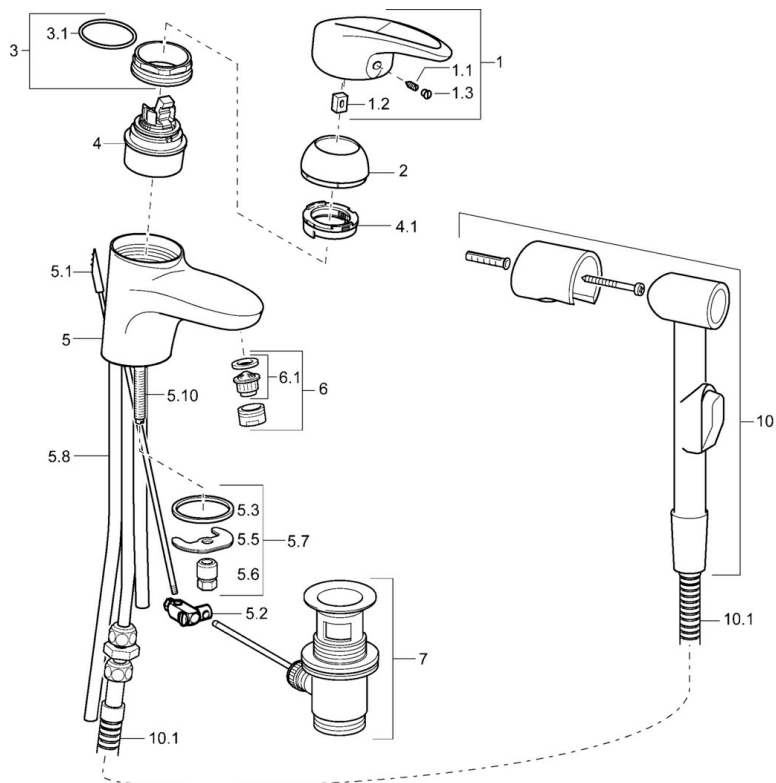

EAN: 4015474083233
static.hansa.com/54862113

- Wastafel
- Eengreeps, Bidetta
- Wastafelmontage
- Chroom
- Vaste uitloop
- CASCADE® mousseur
- Hendel met warm-koud-aanduiding, Eengreeps bediend
- Automatische reset
- Afvoergarnituur met trekstang
- Handdouche, Douchehouder, Doucheslang (1600 mm)
- Bidetta handdouche
- Koperen aansluitpijpen
- 1-stralig

Technische gegevens

Technische eigenschappen

DN-maat	DN15
Warmwatertoevoer	max. +80°C
Werkdruk	0.5-10 bar
Aansluitmaat	Ø10
Projection	112 mm
Materiaal	brass

Voorschriften

EN-norm	EN 817
---------	---------------

Reserveonderdelen

SP54862115

	Naam	Code
1	Hendel Stopgezet	5990548875
1.1	Schroef, M5x8, SW2.5	59904755
1.2	Joint klassiek uitloop	59904778
1.3	Sierdop Grijs	59912112
2	Kap Chroom	59912638
3	Schroefoog, M50x1, SW45	59904775
3.1	O-ring, d 43x2.5	59911166
4	Binnenwerk, 4.8 eco	59904601
4.1	Hot water limiter	59904759
5.2	Gewichtstuk	59904624
5.3	Dichting, 37x48x3.5	59911422
5.5	Fixing plate	59904765
5.6	Schroef, M8x1, SW13	59904766
5.7	Bevestigingsset	59910749
5.10	Bevestigingsschroeven, M8x1, L=140	59912474
6	Mousseur, M24x1 STD HC A Chroom	59902366
6.1	Mousseur, M22/24 A	59902081
7	Wastegarnituur Chroom	59904620
10	Bidetta handdouche Chroom Stopgezet	59912758