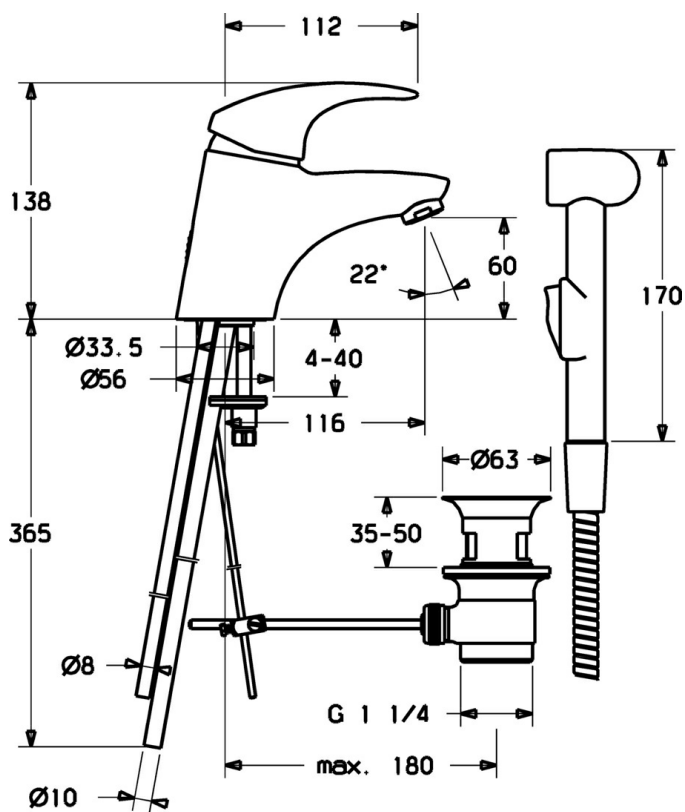

EAN: 4015474083233
static.hansa.com/54862113

- Lavabo
- Monocomando, Bidetta
- Montaggio d'appoggio
- Cromo
- Bocca fissa
- Rompigetto Standard
- Leva con simbolo F+C, Leva/Manopola monocomando
- Riposizionamento automatico
- Piletta di scarico con astina saltarello
- Doccetta a mano, Supporto doccetta, Flessibile doccia (1600 mm)
- Doccetta bidetta
- Collegamento con tubo
- 1 getto

Dati tecnici

Caratteristiche tecniche

Misura DN (dimensione nominale)	DN15
Fornitura di acqua calda	max. +80°C
Pressione di esercizio	0.5-10 bar
Misura della connessione	Ø10
Projection	112 mm
Materiale	Ottone

Norme

Standard EN	EN 817
-------------	---------------

Parti di ricambio

SP54862115

	Nome	Codice
1	Leva Fuori produzione	5990548875
1.1	Screw, M5x8, SW2.5	59904755
1.2	Adattatore	59904778
1.3	Tappo Grigio	59912112
2	Cappuccio Cromo	59912638
3	Vite eye, M50x1, SW45	59904775
3.1	O-ring, d 43x2.5	59911166
4	Cartuccia, 4.8 eco	59904601
4.1	Hot water limiter	59904759
5.2	Snodo	59904624
5.3	Giunto, 37x48x3.5	59911422
5.5	Fixing plate	59904765
5.6	Screw, M8x1, SW13	59904766
5.7	Set di fissaggio	59910749
5.10	Viti di fissaggio, M8x1, L=140	59912474
6	Aeratore, M24x1 STD HC A Cromo	59902366
6.1	Aeratore, M22/24 A	59902081
7	Scarico a saltarello Cromo	59904620
10	Doccetta per Bidetta Cromo Fuori produzione	59912758