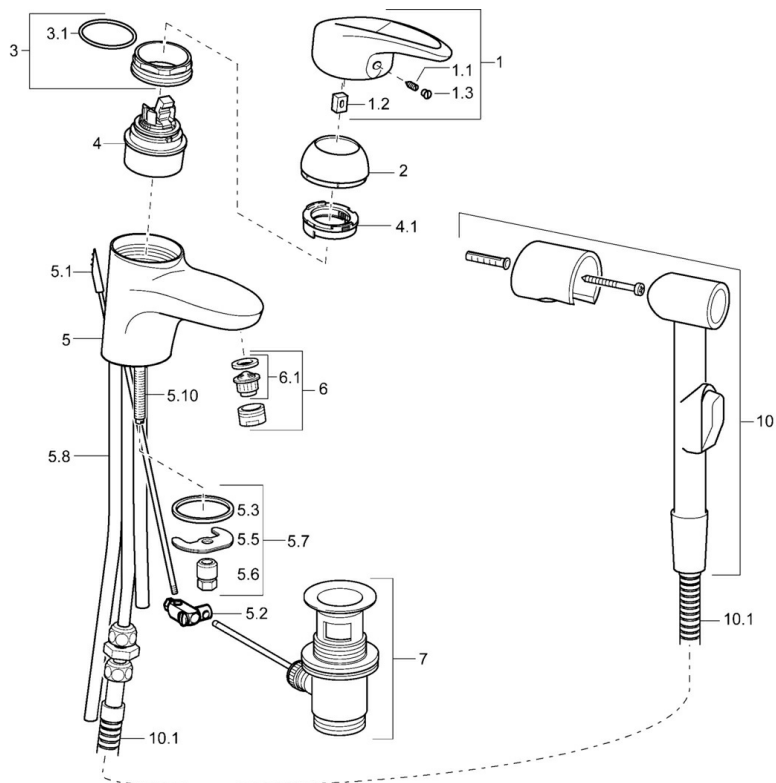

EAN: 4015474083233
static.hansa.com/54862113

- Lavabo
- Monocomando, Bidetta
- Montaggio d'appoggio
- Cromo
- Bocca fissa
- Rompigetto Standard
- Leva con simbolo F+C, Leva/Manopola monocomando
- Riposizionamento automatico
- Piletta di scarico con astina saltarello
- Doccetta a mano, Supporto doccetta, Flessibile doccia (1600 mm)
- Doccetta bidetta
- Collegamento con tubo
- 1 getto

Dati tecnici

Caratteristiche tecniche

Misura DN (dimensione nominale)	DN15
Fornitura di acqua calda	max. +80°C
Pressione di esercizio	0.5-10 bar
Misura della connessione	Ø10
Projection	112 mm
Materiale	Ottone

Norme

Standard EN	EN 817
-------------	---------------

Parti di ricambio

SP54862115

	Nome	Codice
1	Leva Fuori produzione	5990548875
1.1	Screw, M5x8, SW2.5	59904755
1.2	Adattatore	59904778
1.3	Tappo Grigio	59912112
2	Cappuccio Cromo	59912638
3	Vite eye, M50x1, SW45	59904775
3.1	O-ring, d 43x2.5	59911166
4	Cartuccia, 4.8 eco	59904601
4.1	Hot water limiter	59904759
5.2	Snodo	59904624
5.3	Giunto, 37x48x3.5	59911422
5.5	Fixing plate	59904765
5.6	Screw, M8x1, SW13	59904766
5.7	Set di fissaggio	59910749
5.10	Viti di fissaggio, M8x1, L=140	59912474
6	Aeratore, M24x1 STD HC A Cromo	59902366
6.1	Aeratore, M22/24 A	59902081
7	Scarico a saltarello Cromo	59904620
10	Doccetta per Bidetta Cromo Fuori produzione	59912758