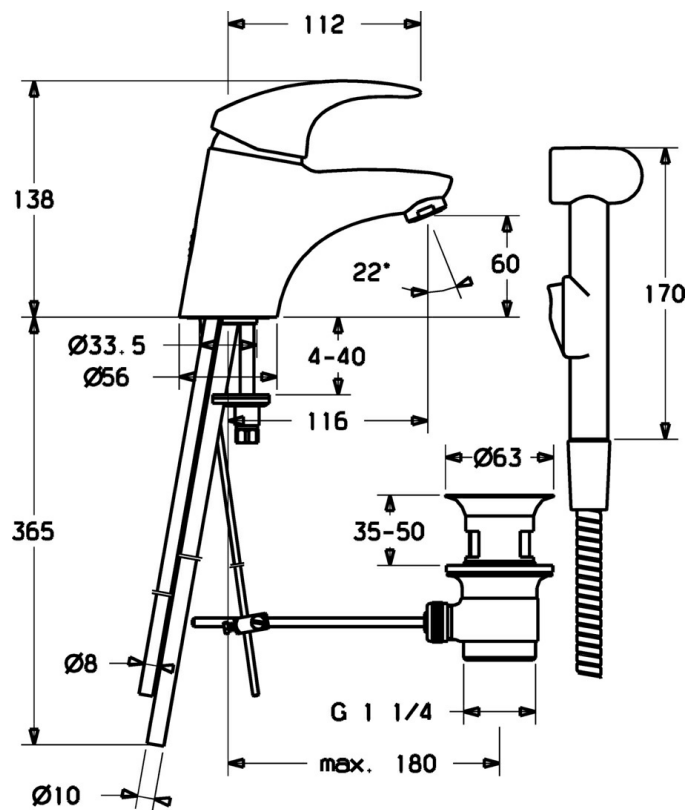

EAN: 4015474083233
static.hansa.com/54862113

- Lavabo
- Monocommande, Bidetta
- Montage sur plaque
- Chrome
- Bec fixe
- CASCADE®
- Levier avec symbole C+F, Levier monocommande
- Réinitialisation automatique
- Vidage avec tirette
- Douchette, Support de douchette, Flexible de douche (1600 mm)
- Douchette à main Bidetta
- Raccordement par tubulures cuivre
- 1 jet

Caractéristiques techniques

Caractéristiques techniques

Taille DN (diamètre nominal)	DN15
Alimentation en eau chaude	max. +80°C
Pression de service	0.5-10 bar
Taille de raccord	Ø10
Saillie	112 mm
Matériau	brass

Règlementations

Norme EN	EN 817
----------	---------------

Pièces de rechange

SP54862115

	Nom	Code
1	Levier Arrêté	5990548875
1.1	Vis, M5x8, SW2.5	59904755
1.2	Kit de joints pour bec	59904778
1.3	Capuchon Gris	59912112
2	Chape	59912638
3	Vis Loop, M50x1, SW45	59904775
3.1	Joint, d 43x2.5	59911166
4	Cartouche, 4.8 eco	59904601
4.1	Hot water limiter	59904759
5.2	Joint	59904624
5.3	Joint, 37x48x3.5	59911422
5.5	Fixing plate	59904765
5.6	Vis, M8x1, SW13	59904766
5.7	Ensemble de fixation	59910749
5.10	Vis, M8x1, L=140	59912474
6	Aérateur, M24x1 STD HC A	59902366
6.1	Aérateur, M22/24 A	59902081
7	Vidage	59904620
10	Douchette Bidetta Arrêté	59912758