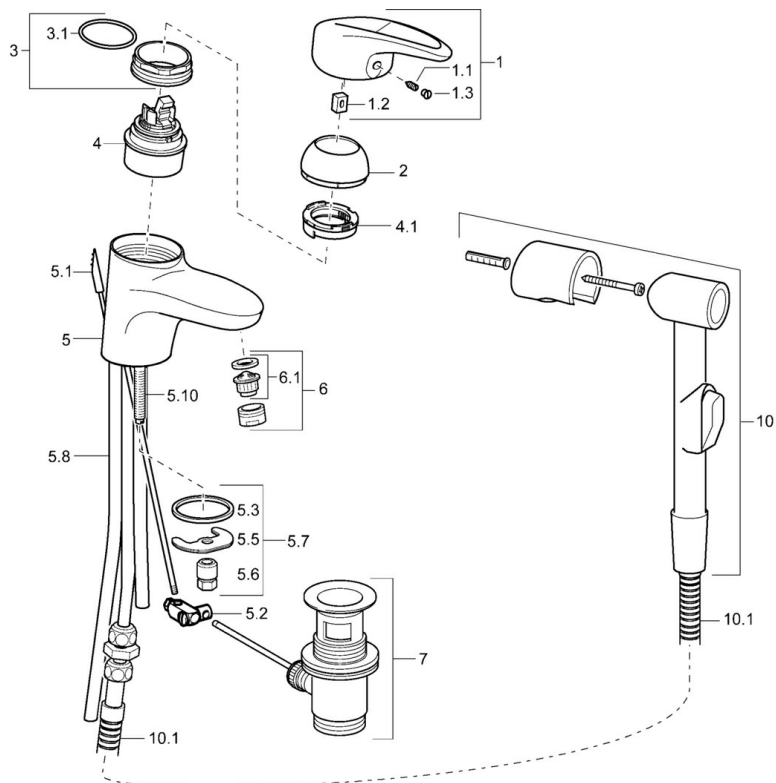

EAN: 4015474083233
static.hansa.com/54862113

- Lavabo
- Monocommande, Bidetta
- Montage sur plaque
- Chrome
- Bec fixe
- CASCADE®
- Levier avec symbole C+F, Levier monocommande
- Réinitialisation automatique
- Vidage avec tirette
- Douchette, Support de douchette, Flexible de douche (1600 mm)
- Douchette à main Bidetta
- Raccordement par tubulures cuivre
- 1 jet

Caractéristiques techniques

Caractéristiques techniques

Taille DN (diamètre nominal)	DN15
Alimentation en eau chaude	max. +80°C
Pression de service	0.5-10 bar
Taille de raccord	Ø10
Saillie	112 mm
Matériau	brass

Règlementations

Norme EN	EN 817
----------	---------------

Pièces de rechange

SP54862115

	Nom	Code
1	Levier Arrêté	5990548875
1.1	Vis, M5x8, SW2.5	59904755
1.2	Kit de joints pour bec	59904778
1.3	Capuchon Gris	59912112
2	Chape	59912638
3	Vis Loop, M50x1, SW45	59904775
3.1	Joint, d 43x2.5	59911166
4	Cartouche, 4.8 eco	59904601
4.1	Hot water limiter	59904759
5.2	Joint	59904624
5.3	Joint, 37x48x3.5	59911422
5.5	Fixing plate	59904765
5.6	Vis, M8x1, SW13	59904766
5.7	Ensemble de fixation	59910749
5.10	Vis, M8x1, L=140	59912474
6	Aérateur, M24x1 STD HC A	59902366
6.1	Aérateur, M22/24 A	59902081
7	Vidage	59904620
10	Douchette Bidetta Arrêté	59912758