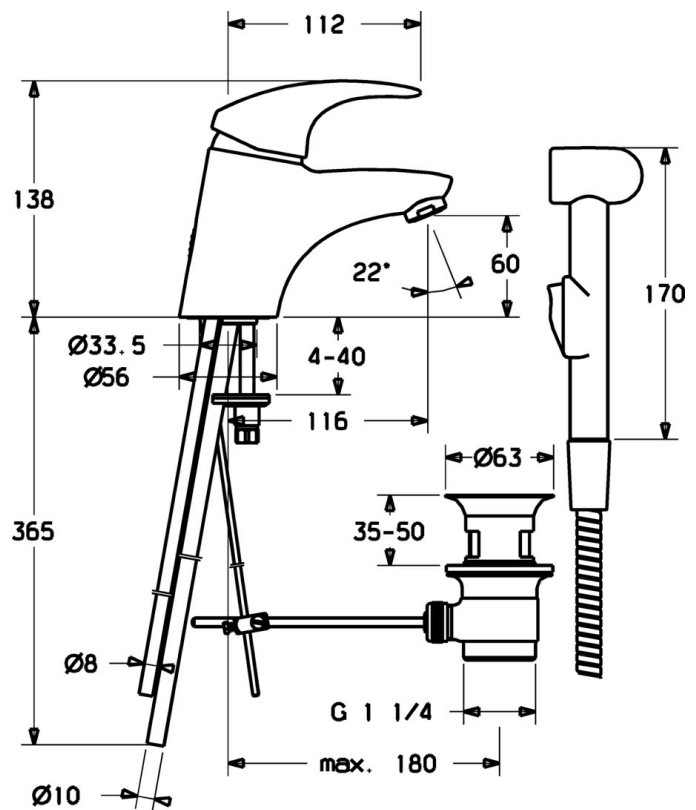

EAN: 4015474083233
static.hansa.com/54862113

- Umyvadlo
- Jednopáková, Bidetta
- Stojánková
- Chrom
- Pevné výtokové rameno
- CASCADE® aerátor
- Páka se symboly teplé a studené vody, Jedna ovládací páka / rukojeť
- Automatické vrácení přepínače do původní polohy
- Mechanický uzávěr odpadu s táhlem
- Ruční sprcha, Držák sprchy, Sprchová hadice (1600 mm)
- Ruční sprcha Bidetta
- Měděné přípojovací trubky
- 1 proud

Technické údaje

Technické vlastnosti

Velikost DN (jmenovitý rozměr)	DN15
Zdroj teplé vody	max. +80°C
Pracovní tlak	0.5-10 bar
Velikost přípojky	Ø10
Projection	112 mm
Materiál	Mosaz

Předpisy

Norma EN	EN 817
----------	---------------

Náhradní díly

SP54862115

Název	Kód
1 Páka Ukončeno	5990548875
1.1 Šroub, M5x8, SW2.5	59904755
1.2 Kluzné pouzdro (osazené)	59904778
1.3 Záslepka Šedá	59912112
2 Krytka	59912638
3 Oční šroub, M50x1, SW45	59904775
3.1 O-kroužek, d 43x2.5	59911166
4 Kartuše, 4,8 eco	59904601
4.1 Hot water limiter	59904759
5.2 Spojovací díl táhel	59904624
5.3 Těsnění, 37x48x3.5	59911422
5.5 Upevňovací deska	59904765
5.6 Šroub, M8x1, SW13	59904766
5.7 Upevňovací set	59910749
5.10 Upevňovací šroub, M8x1, L=140	59912474
6 Aerátor, M24x1 STD HC A	59902366
6.1 Aerátor, M22/24 A	59902081
7 Vypouštěcí ventil	59904620
10 Bidetta-ruční sprcha Ukončeno	59912758