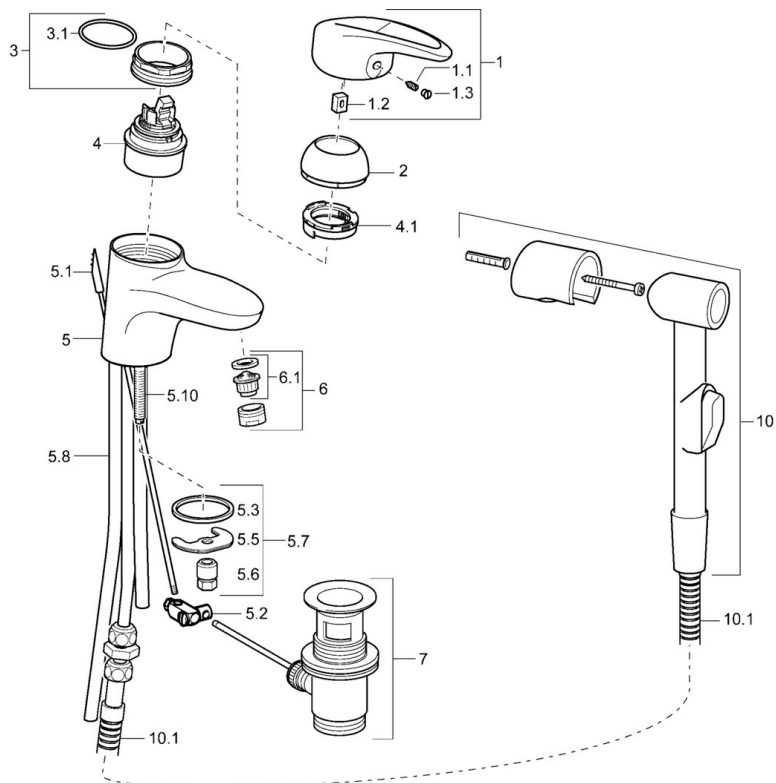

EAN: 4015474083233
static.hansa.com/54862113

- Umyvadlo
- Jednopáková, Bidetta
- Stojánková
- Chrom
- Pevné výtokové rameno
- CASCADE® aerátor
- Páka se symboly teplé a studené vody, Jedna ovládací páka / rukojeť
- Automatické vrácení přepínače do původní polohy
- Mechanický uzávěr odpadu s táhlem
- Ruční sprcha, Držák sprchy, Sprchová hadice (1600 mm)
- Ruční sprcha Bidetta
- Měděné přípojovací trubky
- 1 proud

Technické údaje

Technické vlastnosti

Velikost DN (jmenovitý rozměr)	DN15
Zdroj teplé vody	max. +80°C
Pracovní tlak	0.5-10 bar
Velikost přípojky	Ø10
Projection	112 mm
Materiál	Mosaz

Předpisy

Norma EN	EN 817
----------	---------------

Náhradní díly

SP54862115

Název	Kód
1 Páka Ukončeno	5990548875
1.1 Šroub, M5x8, SW2.5	59904755
1.2 Kluzné pouzdro (osazené)	59904778
1.3 Záslepka Šedá	59912112
2 Krytka	59912638
3 Oční šroub, M50x1, SW45	59904775
3.1 O-kroužek, d 43x2.5	59911166
4 Kartuše, 4,8 eco	59904601
4.1 Hot water limiter	59904759
5.2 Spojovací díl táhel	59904624
5.3 Těsnění, 37x48x3.5	59911422
5.5 Upevňovací deska	59904765
5.6 Šroub, M8x1, SW13	59904766
5.7 Upevňovací set	59910749
5.10 Upevňovací šroub, M8x1, L=140	59912474
6 Aerátor, M24x1 STD HC A	59902366
6.1 Aerátor, M22/24 A	59902081
7 Vypouštěcí ventil	59904620
10 Bidetta-ruční sprcha Ukončeno	59912758