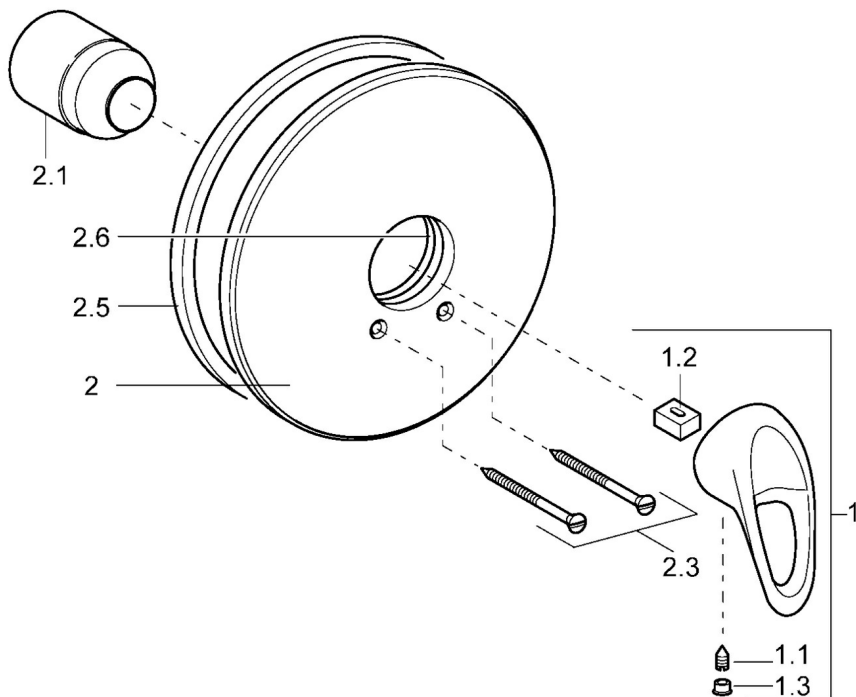

EAN: 4015474078413
static.hansa.com/54859105

- Riešenia pre sprchy
- Jednopaková, Sada pre konečnú montáž
- Podomietková inštalácia
- Chróm
- Jedna ovládacia páka / rukoväť, Páka so symbolom teplej a studenej vody
- Gulatá rozeta

Technické údaje

Technické vlastnosti

Dodávka teplej vody	max. +80°C
Pracovný tlak	0.5-10 bar

Predpisy

Norma EN	EN 817
----------	---------------

Náhradné diely

SP54859105

	Názov	Kód
1	Ovládacia rukoväť Ukončené	5990548875
1.1	Skrutka, M5x8, SW2.5	59904755
1.2	Klzné puzdro	59904778
1.3	Záslepka Sivá	59912112
2	Kryt príruby, d 205 mm	59911969
2.1	Krytka	59904820
2.3	Skrutka, M5x65	59904847
2.5	Gumové tesnenie	59912232
2.6	O-kružok, 55x2	59912543
N.I.	Nadstavňový segment, 20 mm	59904983