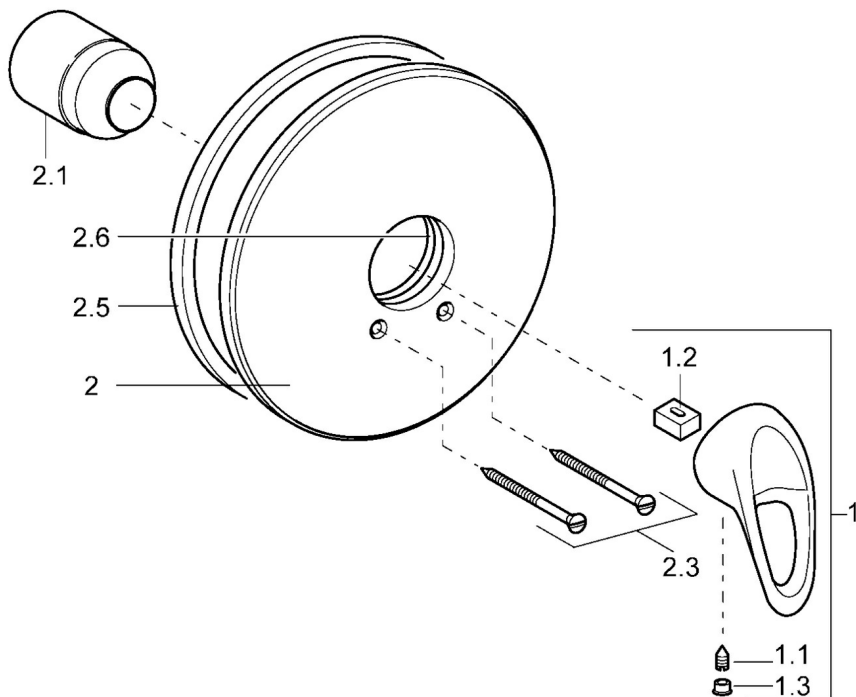

## Technische gegevens

### Technische eigenschappen

|                  |                   |
|------------------|-------------------|
| Warmwatertoevoer | <b>max. +80°C</b> |
| Werkdruk         | <b>0.5-10 bar</b> |

### SP54859105

|      | Naam                              | Code       |
|------|-----------------------------------|------------|
| 1    | Hendel Stopgezet                  | 5990548875 |
| 1.1  | Schroef, M5x8, SW2.5              | 59904755   |
| 1.2  | Joint klassiek uitloop            | 59904778   |
| 1.3  | Sierdop Grijs                     | 59912112   |
| 2    | Afdekplaat, d 205 mm Chroom       | 59911969   |
| 2.1  | Kap Chroom                        | 59904820   |
| 2.3  | Schroef, M5x65 Chroom             | 59904847   |
| 2.5  | Rubberen pakking                  | 59912232   |
| 2.6  | O-ring, 55x2                      | 59912543   |
| N.I. | Inbouwverlengstuk compleet, 20 mm | 59904983   |