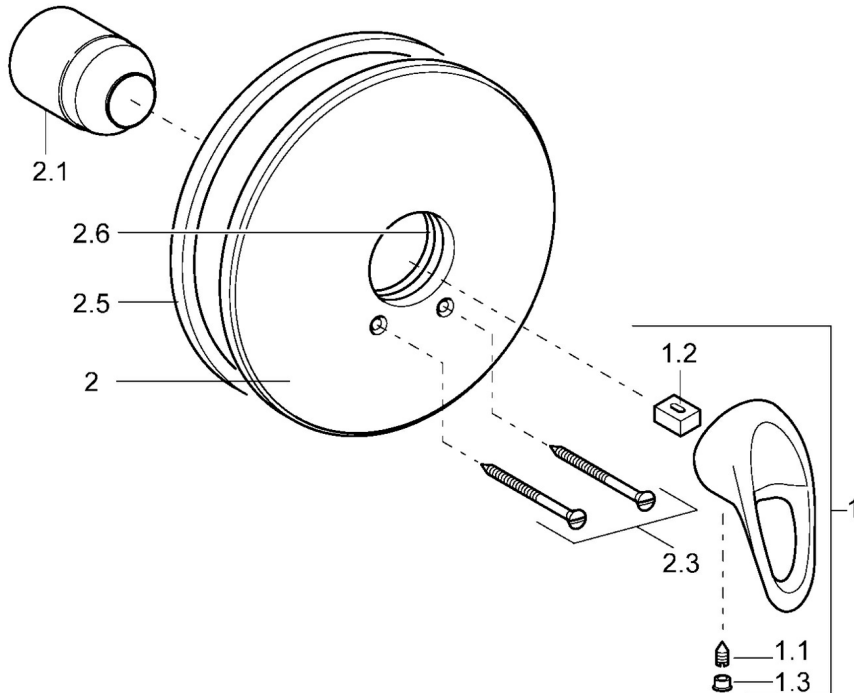

EAN: 4015474078406
static.hansa.com/54859103

- Douche oplossingen
- Eengreeps, Afbouwset
- Wandmontage voor inbouwunit
- Chroom
- Eengreeps bediend, Hendel met warm-koud-aanduiding
- Ronde rozet

Technische gegevens

Technische eigenschappen

Warmwatertoevoer	max. +80°C
Werkdruk	0.5-10 bar

Voorschriften

EN-norm	EN 817
---------	---------------

Reserveonderdelen

SP54859105

	Naam	Code
1	Hendel Stopgezet	5990548875
1.1	Schroef, M5x8, SW2.5	59904755
1.2	Joint klassiek uitloop	59904778
1.3	Sierdop Grijs	59912112
2	Afdekplaat, d 205 mm Chroom	59911969
2.1	Kap Chroom	59904820
2.3	Schroef, M5x65 Chroom	59904847
2.5	Rubberen pakking	59912232
2.6	O-ring, 55x2	59912543
N.I.	Inbouwverlengstuk compleet, 20 mm	59904983