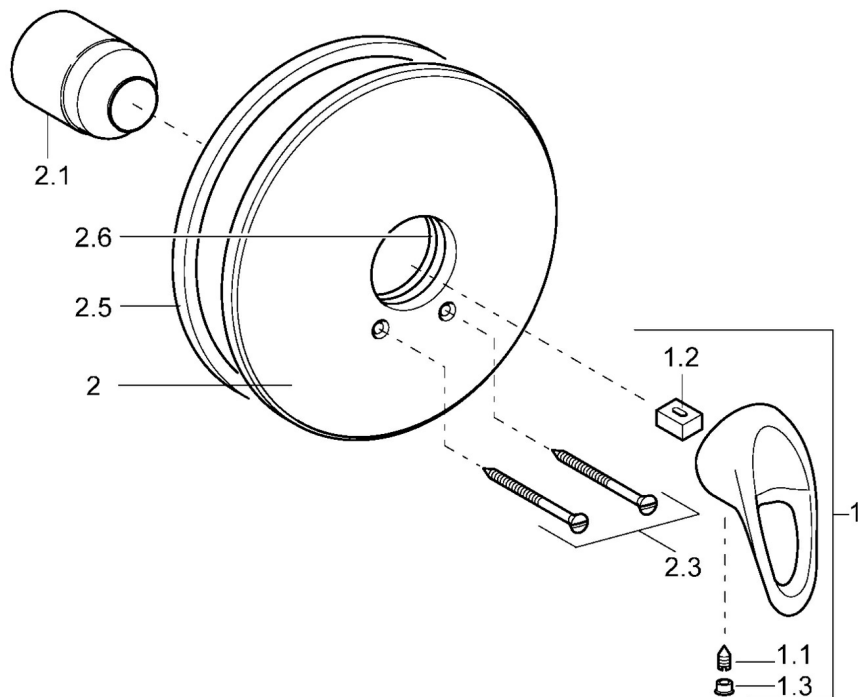

EAN: 4015474078406
static.hansa.com/54859103

- Soluzioni doccia
- Monocomando, Set esterno
- Montaggio a parete con unità d'incasso
- Cromo
- Leva/Manopola monocomando, Leva con simbolo F+C
- Placca rotonda

Dati tecnici

Caratteristiche tecniche

Fornitura di acqua calda	max. +80°C
Pressione di esercizio	0.5-10 bar

Norme

Standard EN	EN 817
-------------	--------

Parti di ricambio

SP54859105

	Nome	Codice
1	Leva Fuori produzione	5990548875
1.1	Screw, M5x8, SW2.5	59904755
1.2	Adattatore	59904778
1.3	Tappo Grigio	59912112
2	Piastra, d 205 mm Cromo	59911969
2.1	Cappuccio Cromo	59904820
2.3	Screw, M5x65 Cromo	59904847
2.5	Guarnizione di gomma	59912232
2.6	O-ring, 55x2	59912543
N.I.	Prolunga, 20 mm	59904983