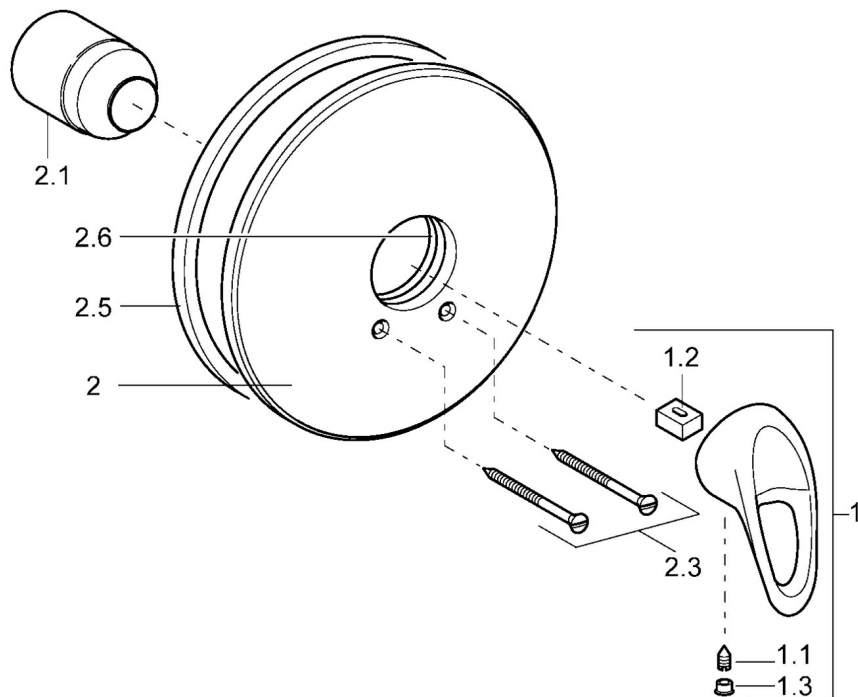

EAN: 4015474078406
static.hansa.com/54859103

- Řešení pro sprchy
- Jednopáková, Sada pro konečnou montáž
- Podomítková instalace
- Chrom
- Jedna ovládací páka / rukojeť, Páka se symboly teplé a studené vody
- Kulatá rozeta

Technické údaje

Technické vlastnosti

Zdroj teplé vody **max. +80°C**
 Pracovní tlak **0.5-10 bar**

Předpisy

Norma EN **EN 817**

Náhradní díly

SP54859105

	Název	Kód
1	Páka Ukončeno	5990548875
1.1	Šroub, M5x8, SW2.5	59904755
1.2	Kluzné pouzdro (osazené)	59904778
1.3	Záslepka Šedá	59912112
2	Kryt příruby, d 205 mm	59911969
2.1	Krytka	59904820
2.3	Šroub, M5x65	59904847
2.5	Gumové těsnění	59912232
2.6	O-kroužek, 55x2	59912543
N.I.	Nástavec-sada, 20 mm	59904983