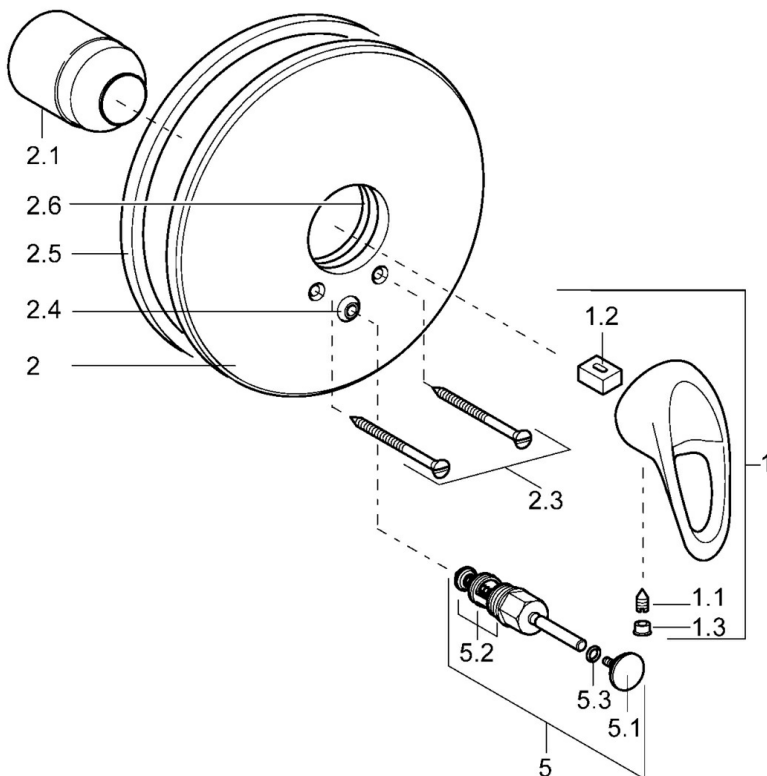

EAN: 4015474078390  
[static.hansa.com/54849105](https://static.hansa.com/54849105)

- Bad en douche
- Eengreeps, Afbouwset
- Wandmontage voor inbouwunit
- Chroom
- Eengreeps bediend, Hendel met warm-koud-aanduiding
- Ronde rozet

### Technische eigenschappen

|                  |                   |
|------------------|-------------------|
| Warmwatertoevoer | <b>max. +80°C</b> |
| Werkdruk         | <b>0.5-10 bar</b> |

### SP54849105

|      | Naam                              | Code       |
|------|-----------------------------------|------------|
| 1    | Hendel Stopgezet                  | 5990548875 |
| 1.1  | Schroef, M5x8, SW2.5              | 59904755   |
| 1.2  | Joint klassiek uitloop            | 59904778   |
| 1.3  | Sierdop Grijs                     | 59912112   |
| 2    | Afdekplaat, d 205 mm Chroom       | 59911967   |
| 2.1  | Kap Chroom                        | 59904820   |
| 2.3  | Schroef, M5x65 Chroom             | 59904847   |
| 2.4  | Kapmet begrenzer keuken           | 59904846   |
| 2.5  | Rubberen pakking                  | 59912232   |
| 2.6  | O-ring, 55x2                      | 59912543   |
| 5    | Omsteller Chroom                  | 59910900   |
| 5.2  | Dichting                          | 59904791   |
| 5.3  | O-ring, d 4x1                     | 59902331   |
| N.I. | Inbouwverlengstuk compleet, 20 mm | 59904983   |