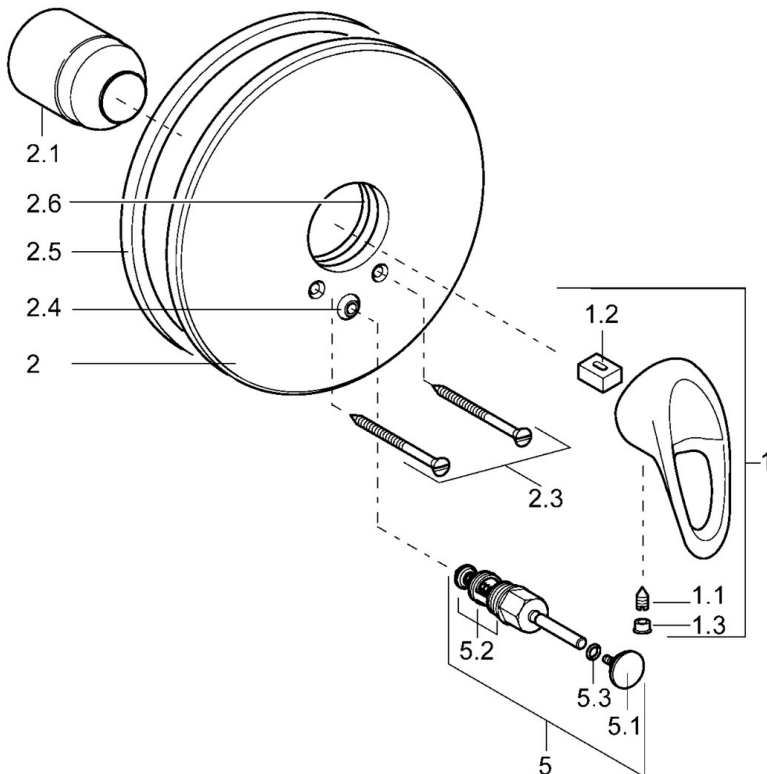

EAN: 4015474078390  
[static.hansa.com/54849105](http://static.hansa.com/54849105)

- Wanne & Dusche
- Einhebelmischer, Fertigmontageset
- Wandmontage für Unterputz-Einbaukörper
- Chrom
- Einhandbedienhebel/Griff, Hebel mit W+K-Kennzeichnung
- Rosette rund

### Technische Eigenschaften

Warmwasserversorgung	<b>max. +80°C</b>
Arbeitsdruck	<b>0.5-10 bar</b>

### SP54849105

	Name	Art.-Nr.
1	Hebel Ausgelaufen	5990548875
1.1	Schraube, M5x8, SW2.5	59904755
1.2	Kunststoffadapter	59904778
1.3	Dekorkappe Grau	59912112
2	Abdeckplatte, d 205 mm	59911967
2.1	Abdeckkappe	59904820
2.3	Schraube, M5x65	59904847
2.4	Führungsstück	59904846
2.5	Gummidichtung	59912232
2.6	O-Ring, 55x2	59912543
5	Umsteller, automatisch	59910900
5.2	Dichtungskit	59904791
5.3	O-Ring, d 4x1	59902331
N.I.	Verlängerungssatz, 20 mm	59904983