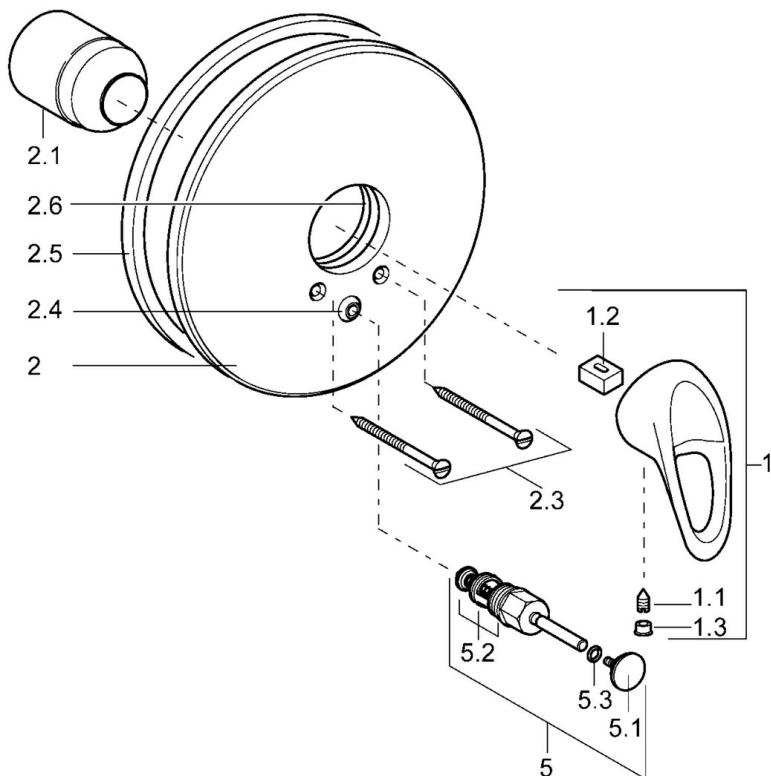

EAN: 4015474078390  
[static.hansa.com/54849105](http://static.hansa.com/54849105)

- Sprcha & vana
- Jednopáková, Sada pro konečnou montáž
- Podomítková instalace
- Chrom
- Jedna ovládací páka / rukojeť, Páka se symboly teplé a studené vody
- Kulatá rozeta

### SP54849105

	Název	Kód
1	Páka Ukončeno	5990548875
1.1	Šroub, M5x8, SW2.5	59904755
1.2	Kluzné pouzdro (osazené)	59904778
1.3	Záslepka Šedá	59912112
2	Krycí díl, d 205 mm	59911967
2.1	Krytka	59904820
2.3	Šroub, M5x65	59904847
2.4	Krytka Eko dřez	59904846
2.5	Gumové těsnění	59912232
2.6	O-kroužek, 55x2	59912543
5	Přepínač	59910900
5.2	Těsnící sada	59904791
5.3	O-kroužek, d 4x1	59902331
N.I.	Nástavec-sada, 20 mm	59904983