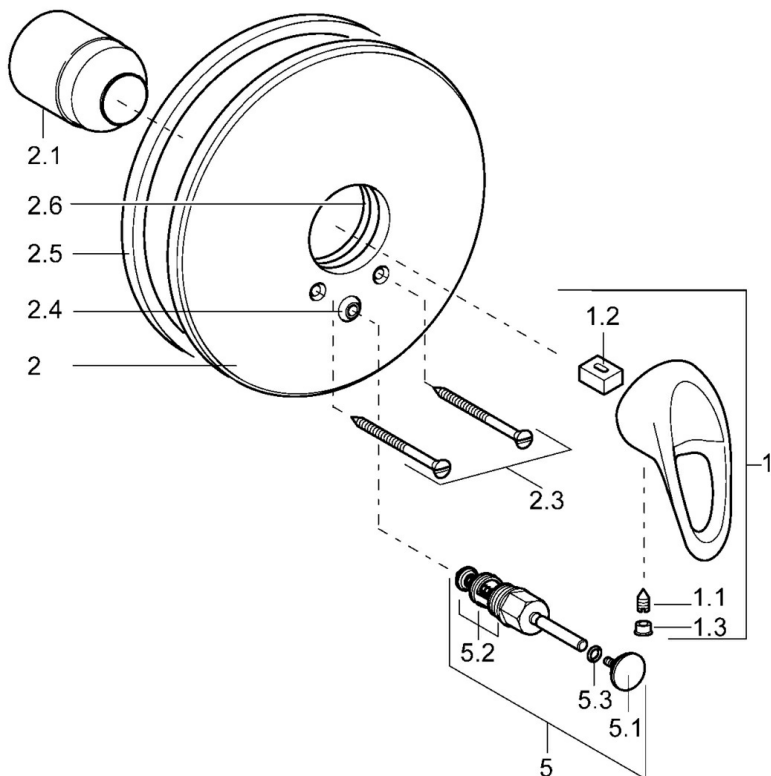

EAN: 4015474078345  
[static.hansa.com/54849103](http://static.hansa.com/54849103)

- Sprcha a vaňa
- Jednopáková, Sada pre konečnú montáž
- Podomietková inštalácia
- Chróm
- Jedna ovládacia páka / rukovät, Páka so symbolom teplej a studenej vody
- Gulatá rozeta

### SP54849105

Název	Kód
1 Ovládacia rukoväť Ukončené	5990548875
1.1 Skrutka, M5x8, SW2.5	59904755
1.2 Klzné puzdro	59904778
1.3 Záslepka Sivá	59912112
2 Krycí diel, d 205 mm	59911967
2.1 Krytka	59904820
2.3 Skrutka, M5x65	59904847
2.4 Krytka Eko drez-kapna	59904846
2.5 Gumové tesnenie	59912232
2.6 O-krúžok, 55x2	59912543
5 Prepínač	59910900
5.2 Tesnenie sada	59904791
5.3 O-krúžok, d 4x1	59902331
N.I. Nadstavný segment, 20 mm	59904983