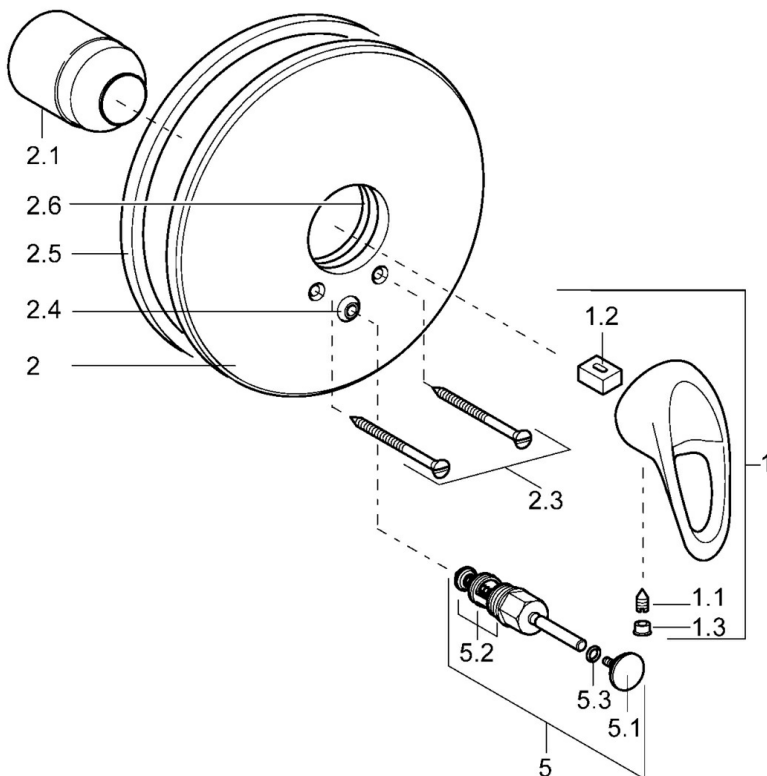

EAN: 4015474078345
static.hansa.com/54849103

- Bad en douche
- Eengreeps, Afbouwset
- Wandmontage voor inbouwunit
- Chroom
- Eengreeps bediend, Hendel met warm-koud-aanduiding
- Ronde rozet

Technische gegevens

Technische eigenschappen

Warmwatertoevoer	max. +80°C
Werkdruk	0.5-10 bar

Voorschriften

EN-norm	EN 817
---------	---------------

Reserveonderdelen

SP54849105

	Naam	Code
1	Hendel Stopgezet	5990548875
1.1	Schroef, M5x8, SW2.5	59904755
1.2	Joint klassiek uitloop	59904778
1.3	Sierdop Grijs	59912112
2	Afdekplaat, d 205 mm Chroom	59911967
2.1	Kap Chroom	59904820
2.3	Schroef, M5x65 Chroom	59904847
2.4	Kapmet begrenzer keuken	59904846
2.5	Rubberen pakking	59912232
2.6	O-ring, 55x2	59912543
5	Omsteller Chroom	59910900
5.2	Dichting	59904791
5.3	O-ring, d 4x1	59902331
N.I.	Inbouwverlengstuk compleet, 20 mm	59904983