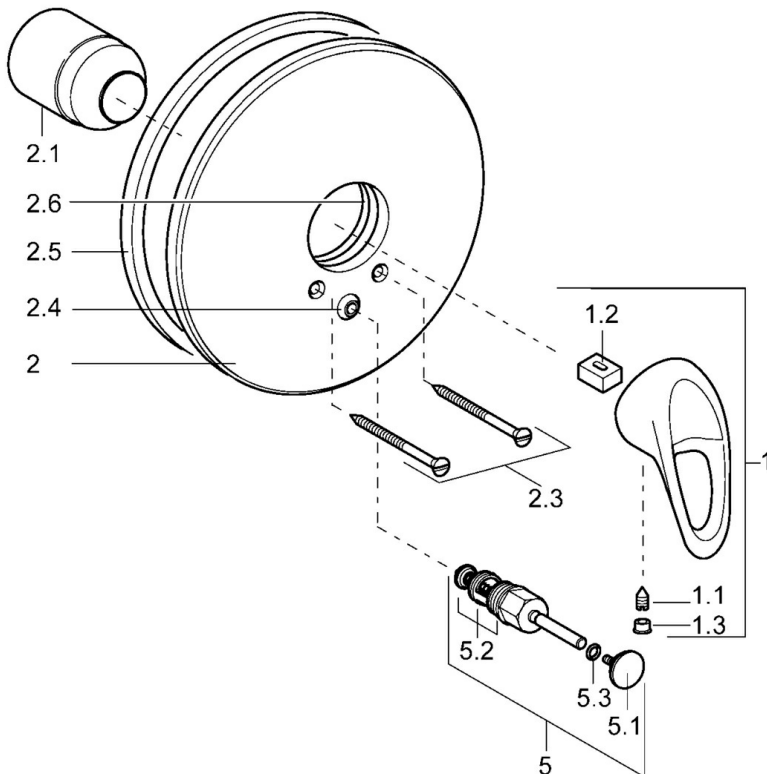

EAN: 4015474078345  
[static.hansa.com/54849103](http://static.hansa.com/54849103)

- Wanne & Dusche
- Einhebelmischer, Fertigmontageset
- Wandmontage für Unterputz-Einbaukörper
- Chrom
- Einhandbedienhebel/Griff, Hebel mit W+K-Kennzeichnung
- Rosette rund

### Technische Eigenschaften

Warmwasserversorgung	<b>max. +80°C</b>
Arbeitsdruck	<b>0.5-10 bar</b>

### SP54849105

	<b>Name</b>	<b>Art.-Nr.</b>
1	Hebel Ausgelaufen	5990548875
1.1	Schraube, M5x8, SW2.5	59904755
1.2	Kunststoffadapter	59904778
1.3	Dekorkappe Grau	59912112
2	Abdeckplatte, d 205 mm	59911967
2.1	Abdeckkappe	59904820
2.3	Schraube, M5x65	59904847
2.4	Führungsstück	59904846
2.5	Gummidichtung	59912232
2.6	O-Ring, 55x2	59912543
5	Umsteller, automatisch	59910900
5.2	Dichtungskit	59904791
5.3	O-Ring, d 4x1	59902331
N.I.	Verlängerungssatz, 20 mm	59904983