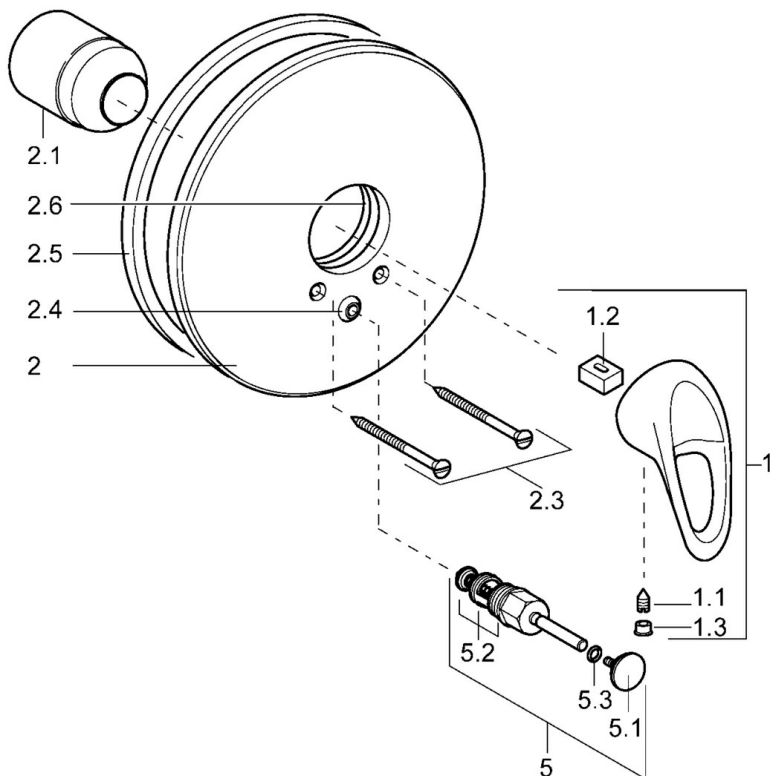

EAN: 4015474078345
static.hansa.com/54849103

- Sprcha & vana
- Jednopáková, Sada pro konečnou montáž
- Podomítková instalace
- Chrom
- Jedna ovládací páka / rukojeť, Páka se symboly teplé a studené vody
- Kulatá rozeta

Technické údaje

Technické vlastnosti

Zdroj teplé vody **max. +80°C**
 Pracovní tlak **0.5-10 bar**

Předpisy

Norma EN **EN 817**

Náhradní díly

SP54849105

	Název	Kód
1	Páka Ukončeno	5990548875
1.1	Šroub, M5x8, SW2.5	59904755
1.2	Kluzné pouzdro (osazené)	59904778
1.3	Záslepka Šedá	59912112
2	Krycí díl, d 205 mm	59911967
2.1	Krytka	59904820
2.3	Šroub, M5x65	59904847
2.4	Krytka Eko dřez	59904846
2.5	Gumové těsnění	59912232
2.6	O-kroužek, 55x2	59912543
5	Přepínač	59910900
5.2	Těsnící sada	59904791
5.3	O-kroužek, d 4x1	59902331
N.I.	Nástavec-sada, 20 mm	59904983