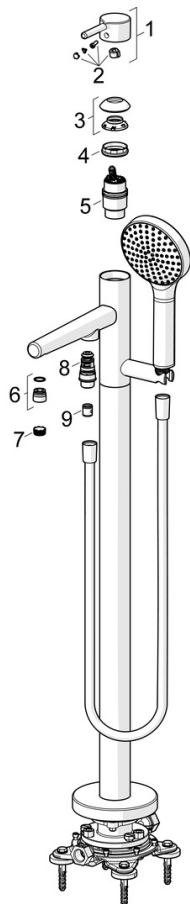

EAN: 4057304017599  
[static.hansa.com/54832007](http://static.hansa.com/54832007)

- Sprcha a vaňa
- Jednopáková
- Voľne stojaca na podlahe
- Chróm
- Pevné výtokové rameno
- Jedna ovládacia páka / rukoväť, Pin - tyčinková páka, Páka so symbolom teplej a studenej vody
- Ťažný prepínač
- Ručná sprcha, Sprchová hadica (1600 mm)
- Funkcie pre nastavenie maximálnej teploty a prietoku vody, Nastaviteľný obmedzovač teploty vody (súčasť dodávky, možnosť dodatočnej inštalácie)
- $\varnothing$  40 mm keramická kartuša pre ovládanie teploty a prietoku vody
- Telo batérie z mosadze DZR

### Vlastnosti prietoku

Prietok pri tlaku 3 bar **20.4 / 13.8 l/min**

### Technické vlastnosti

Dodávka teplej vody **max. +80°C**  
 Pracovný tlak **0.5-10 bar**  
 Spojovacia veľkosť **G1/2**  
 Projection **209 mm**  
 Spätňá klapka (STN EN 1717) **EB**  
 Materiál **Mosadz**

### SP54832007

	Názov	Kód
01	Ovládacia rukoväť	1014994V
02	Záslepka	59914573
03	Krytka	59914649
04	Prítlačná matica, M42x1.5, SW 38	59914128
05	Kartuš, 4.0 Classic	59914129
06	Fitting ring for aerator	59914645
07	Aerator, M18.5x1	59914662
08	Prepínač	59914663
09	Spätňý ventil	59905714