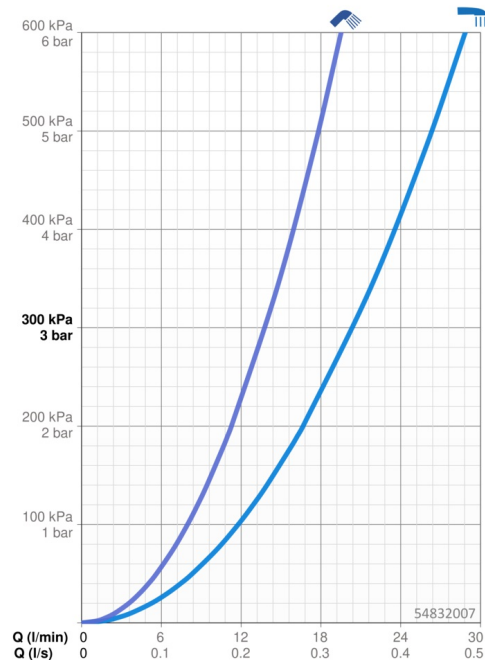

Technické údaje

Vlastnosti prietoku

Prietok pri tlaku 3 bar **20.4 / 13.8 l/min**

Technické vlastnosti

Dodávka teplej vody **max. +80°C**
Pracovný tlak **0.5-10 bar**
Spojovacia veľkosť **G1/2**
Projection **209 mm**
Spätňá klapka (STN EN 1717) **EB**
Materiál **Mosadz**

Predpisy

Norma EN **EN 817**
Trieda hlučnosti **I (ISO 3822)**

Schválenia a Prehlásenia

Vyhlasenie o zhode **DoC**