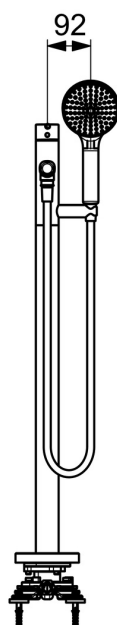

EAN: 4057304017599  
[static.hansa.com/54832007](http://static.hansa.com/54832007)

- Sprcha a vaňa
- Jednopáková
- Voľne stojaca na podlahe
- Chróm
- Pevné výtokové rameno
- Jedna ovládacia páka / rukoväť, Pin - tyčinková páka, Páka so symbolom teplej a studenej vody
- Ťažný prepínač
- Ručná sprcha, Sprchová hadica (1600 mm)
- Funkcie pre nastavenie maximálnej teploty a prietoku vody, Nastaviteľný obmedzovač teploty vody (súčasť dodávky, možnosť dodatočnej inštalácie)
- $\varnothing$  40 mm keramická kartuša pre ovládanie teploty a prietoku vody
- Telo batérie z mosadze DZR

### Vlastnosti prietoku

Prietok pri tlaku 3 bar **20.4 / 13.8 l/min**

### Technické vlastnosti

Dodávka teplej vody **max. +80°C**  
 Pracovný tlak **0.5-10 bar**  
 Spojovacia veľkosť **G1/2**  
 Projection **209 mm**  
 Spätňá klapka (STN EN 1717) **EB**  
 Materiál **Mosadz**