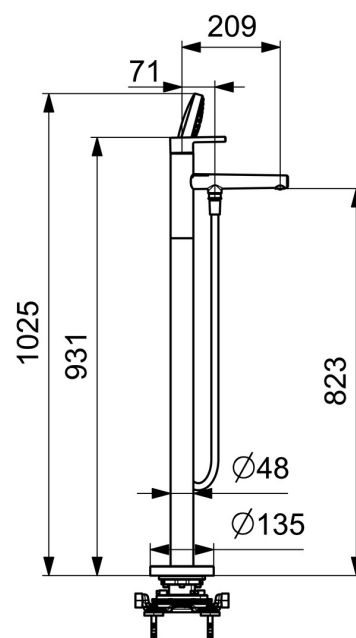

EAN: 4057304017599  
[static.hansa.com/54832007](http://static.hansa.com/54832007)

- Sprcha a vaňa
- Jednopáková
- Voľne stojaca na podlahe
- Chróm
- Pevné výtokové rameno
- Jedna ovládacia páka / rukoväť, Pin - tyčinková páka, Páka so symbolom teplej a studenej vody
- Ťažný prepínač
- Ručná sprcha, Sprchová hadica (1600 mm)
- Funkcie pre nastavenie maximálnej teploty a prietoku vody, Nastaviteľný obmedzovač teploty vody (súčasť dodávky, možnosť dodatočnej inštalácie)
- $\varnothing$  40 mm keramická kartuša pre ovládanie teploty a prietoku vody
- Telo batérie z mosadze DZR

### Technické vlastnosti

Dodávka teplej vody **max. +80°C**  
 Pracovný tlak **0.5-10 bar**  
 Spojovacia veľkosť **G1/2**  
 Projection **209 mm**  
 Spätňá klapka (STN EN 1717) **EB**  
 Materiál **Mosadz**

### SP54832007

	Názov	Kód
01	Ovládacia rukoväť	1014994V
02	Záslepka	59914573
03	Krytka	59914649
04	Prítlačná matica, M42x1.5, SW 38	59914128
05	Kartuš, 4.0 Classic	59914129
06	Fitting ring for aerator	59914645
07	Aerator, M18.5x1	59914662
08	Prepínač	59914663
09	Spätňý ventil	59905714