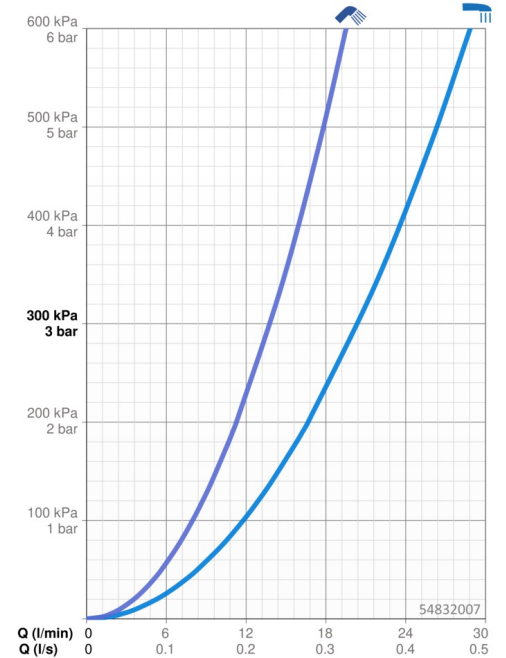

Technische gegevens

Doorstromingseigenschappen

Doorstroomhoeveelheid bij 3 bar **20.4 / 13.8 l/min**

Technische eigenschappen

Warmwatertoevoer **max. +80°C**
Werkdruk **0.5-10 bar**
Aansluitmaat **G1/2**
Projection **209 mm**
Terugstroom beveiliging (EN1717) **EB**
Materiaal **brass**

Voorschriften

EN-norm **EN 817**
Geluidsklasse **I (ISO 3822)**

Toestemmingen en Verklaringen

Verklaring van overeenstemming **DoC**