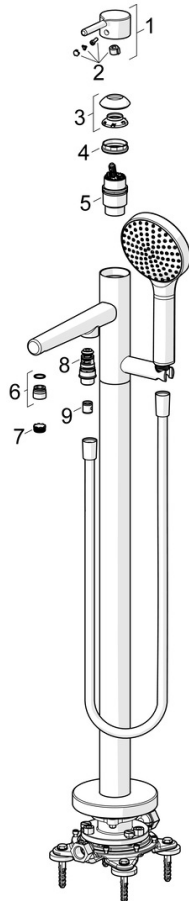

EAN: 4057304017599
static.hansa.com/54832007

Naam: HANSAVANTIS Style Badkraan (vloermontage) in chroom is een vrijstaande kraan die perfect past bij uw moderne badkamer. Met een eengreepsbediening en een pinhendel of hendel met warm-koud-aanduiding, biedt deze kraan een gemakkelijke en nauwkeurige controle over de watertemperatuur en -stroom. De vaste uitloop en de handdouche met doucheslang (1600 mm) maken deze kraan ideaal voor bad en douche. De trekstelling zorgt voor een soepele overgang tussen de uitloop en de handdouche. Het kraanhuis is gemaakt van DZR messing, wat zorgt voor duurzaamheid en betrouwbaarheid. Deze kraan is een uitstekende keuze voor uw badkamer.

- Bad en douche
- Eengreeps
- Vrijstaand
- Chroom
- Vaste uitloop
- Eengreeps bediend, Pinhendel, Hendel met warm-koud-aanduiding
- Trekstelling
- Handdouche, Doucheslang (1600 mm)
- Temperatuurbegrenzer, Temperatuurbegrenzer (achteraf instelbaar)
- \varnothing 40 mm keramisch binnenwerk voor debiet en temperatuur instelling
- Kraanhuis gemaakt van DZR messing

Technische gegevens

Doorstromingseigenschappen

Doorstroomhoeveelheid bij 3 bar **20.4 / 13.8 l/min**

Technische eigenschappen

Warmwatertoevoer **max. +80°C**
 Werkdruk **0.5-10 bar**
 Aansluitmaat **G1/2**
 Projection **209 mm**
 Terugstroom beveiliging (EN1717) **EB**
 Materiaal **brass**

Voorschriften

EN-norm **EN 817**
 Geluidsklasse **I (ISO 3822)**

Toestemmingen en Verklaringen

Verklaring van overeenstemming **DoC**

Reserveonderdelen

SP54832007

| | Naam | Code |
|----|-----------------------------------|----------|
| 01 | Hendel Chromm | 1014994V |
| 02 | Sierdop | 59914573 |
| 03 | Kap Chromm | 59914649 |
| 04 | Schroefring, M42x1.5, SW 38 | 59914128 |
| 05 | Binnenwerk, 4.0 Classic | 59914129 |
| 06 | Pasring voor schuimstraler Chromm | 59914645 |
| 07 | Mousseur, M18.5x1 | 59914662 |
| 08 | Omsteller | 59914663 |
| 09 | Terugslagklep | 59905714 |