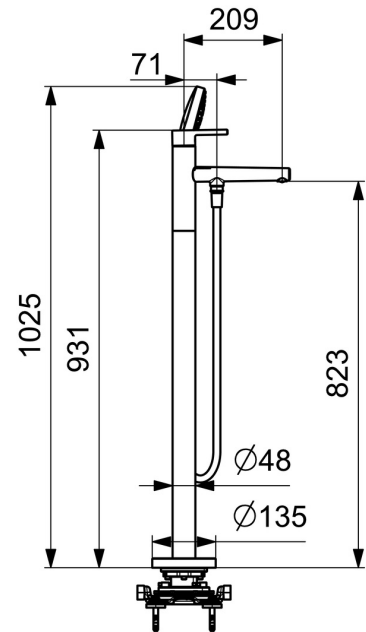

EAN: 4057304017599
static.hansa.com/54832007

Naam: HANSAVANTIS Style Badkraan (vloermontage) in chroom is een vrijstaande kraan die perfect past bij uw moderne badkamer. Met een eengreepsbediening en een pinhendel of hendel met warm-koud-aanduiding, biedt deze kraan een gemakkelijke en nauwkeurige controle over de watertemperatuur en -stroom. De vaste uitloop en de handdouche met doucheslang (1600 mm) maken deze kraan ideaal voor bad en douche. De trekstelling zorgt voor een soepele overgang tussen de uitloop en de handdouche. Het kraanhuis is gemaakt van DZR messing, wat zorgt voor duurzaamheid en betrouwbaarheid. Deze kraan is een uitstekende keuze voor uw badkamer.

- Bad en douche
- Eengreeps
- Vrijstaand
- Chroom
- Vaste uitloop
- Eengreeps bediend, Pinhendel, Hendel met warm-koud-aanduiding
- Trekstelling
- Handdouche, Doucheslang (1600 mm)
- Temperatuurbegrenzer, Temperatuurbegrenzer (achteraf instelbaar)
- \varnothing 40 mm keramisch binnenwerk voor debiet en temperatuur instelling
- Kraanhuis gemaakt van DZR messing

Technische gegevens

Doorstromingseigenschappen

Doorstroomhoeveelheid bij 3 bar **20.4 / 13.8 l/min**

Technische eigenschappen

Warmwatertoevoer **max. +80°C**
 Werkdruk **0.5-10 bar**
 Aansluitmaat **G1/2**
 Projection **209 mm**
 Terugstroom beveiliging (EN1717) **EB**
 Materiaal **brass**

Voorschriften

EN-norm **EN 817**
 Geluidsklasse **I (ISO 3822)**

Toestemmingen en Verklaringen

Verklaring van overeenstemming **DoC**

Reserveonderdelen

SP54832007

| | Naam | Code |
|----|-----------------------------------|----------|
| 01 | Hendel Chromm | 1014994V |
| 02 | Sierdop | 59914573 |
| 03 | Kap Chromm | 59914649 |
| 04 | Schroefring, M42x1.5, SW 38 | 59914128 |
| 05 | Binnenwerk, 4.0 Classic | 59914129 |
| 06 | Pasring voor schuimstraler Chromm | 59914645 |
| 07 | Mousseur, M18.5x1 | 59914662 |
| 08 | Omsteller | 59914663 |
| 09 | Terugslagklep | 59905714 |