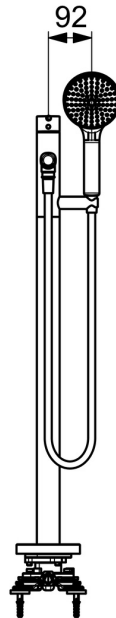

EAN: 4057304017599
static.hansa.com/54832007

Naam: HANSAVANTIS Style Badkraan (vloermontage) in chroom is een vrijstaande kraan die perfect past bij uw moderne badkamer. Met een eengreepsbediening en een pinhendel of hendel met warm-koud-aanduiding, biedt deze kraan een gemakkelijke en nauwkeurige controle over de watertemperatuur en -stroom. De vaste uitloop en de handdouche met doucheslang (1600 mm) maken deze kraan ideaal voor bad en douche. De trekstelling zorgt voor een soepele overgang tussen de uitloop en de handdouche. Het kraanhuis is gemaakt van DZR messing, wat zorgt voor duurzaamheid en betrouwbaarheid. Deze kraan is een uitstekende keuze voor uw badkamer.

- Bad en douche
- Eengreeps
- Vrijstaand
- Chroom
- Vaste uitloop
- Eengreeps bediend, Pinhendel, Hendel met warm-koud-aanduiding
- Trekstelling
- Handdouche, Doucheslang (1600 mm)
- Temperatuurbegrenzer, Temperatuurbegrenzer (achteraf instelbaar)
- \varnothing 40 mm keramisch binnenwerk voor debiet en temperatuur instelling
- Kraanhuis gemaakt van DZR messing

Technische gegevens

Doorstromingseigenschappen

Doorstroomhoeveelheid bij 3 bar **20.4 / 13.8 l/min**

Technische eigenschappen

Warmwatertoevoer **max. +80°C**
 Werkdruk **0.5-10 bar**
 Aansluitmaat **G1/2**
 Projection **209 mm**
 Terugstroom beveiliging (EN1717) **EB**
 Materiaal **brass**