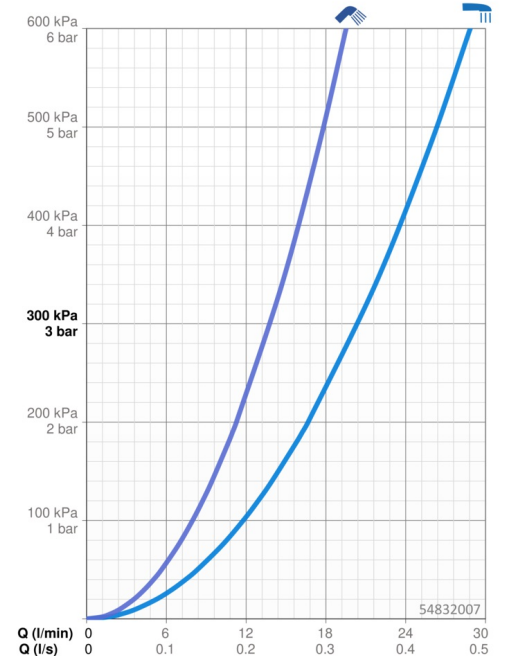

Technische Daten

Durchflusseigenschaften

Durchfluss bei 3 bar **20.4 / 13.8 l/min**

Technische Eigenschaften

Warmwasserversorgung **max. +80°C**
Arbeitsdruck **0.5-10 bar**
Anschlussgröße **G1/2**
Ausladung **209 mm**
Sicherungseinrichtung (EN1717) **EB**
Werkstoff **Messing**

Vorschriften

EN Standard **EN 817**
Geräuschklasse **I (ISO 3822)**

Zulassungen und Deklarationen

Konformitätserklärung **DoC**