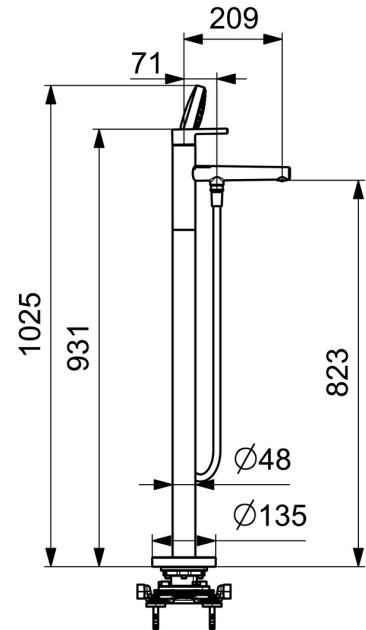

Elegantes und klares Design, das jede Badewanne ergänzt

Hochwertige Qualität

Schlankes Design

Hergestellt in Europa

Badewannenarmatur - passt perfekt in jedes Badezimmer

- Wanne & Dusche
- Einhebelmischer
- Bodenstehend
- Chrom
- Feststehender Auslauf
- Einhandbedienhebel/Griff, Pinhebel, Hebel mit W+K-Kennzeichnung
- Zugumsteller
- Handbrause, Brauseschlauch (1600 mm)
- Temperaturbegrenzer, Heißwassersperre einstellbar (im Lieferumfang enthalten)
- ϕ 4.0 Steuerpatrone mit keramischen Dichtscheiben zur Wassermengen- und Temperatureinstellung
- Armaturenkörper aus entzinkungsbeständigem Messing (DZR)

Technische Daten

Durchflusseigenschaften

Durchfluss bei 3 bar **20.4 / 13.8 l/min**

Technische Eigenschaften

Warmwasserversorgung **max. +80°C**
 Arbeitsdruck **0.5-10 bar**
 Anschlussgröße **G1/2**
 Ausladung **209 mm**
 Sicherungseinrichtung (EN1717) **EB**
 Werkstoff **Messing**

Vorschriften

EN Standard **EN 817**
 Geräuschklasse **I (ISO 3822)**

Zulassungen und Deklarationen

Konformitätserklärung **DoC**

Ersatzteile

SP54832007

	Name	Art.-Nr.
01	Hebel	1014994V
02	Dekorkappe	59914573
03	Abdeckkappe	59914649
04	Spann-Mutter, M42x1.5, SW 38	59914128
05	Kartusche, 4.0 Classic	59914129
06	Montagering für Luftsprudler	59914645
07	Luftsprudler, M18.5x1	59914662
08	Umsteller, automatisch	59914663
09	Rückschlagventil	59905714