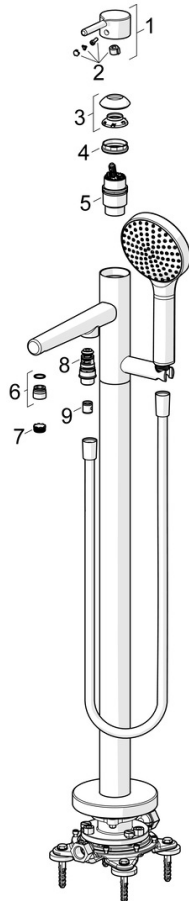

Elegantes und klares Design, das jede Badewanne ergänzt

Hochwertige Qualität

Schlankes Design

Hergestellt in Europa

Badewannenarmatur - passt perfekt in jedes Badezimmer

- Wanne & Dusche
- Einhebelmischer
- Bodenstehend
- Chrom
- Feststehender Auslauf
- Einhandbedienhebel/Griff, Pinhebel, Hebel mit W+K-Kennzeichnung
- Zugumsteller
- Handbrause, Brauseschlauch (1600 mm)
- Temperaturbegrenzer, Heißwassersperre einstellbar (im Lieferumfang enthalten)
- ϕ 4.0 Steuerpatrone mit keramischen Dichtscheiben zur Wassermengen- und Temperatureinstellung
- Armaturenkörper aus entzinkungsbeständigem Messing (DZR)

Technische Daten

Durchflusseigenschaften

Durchfluss bei 3 bar **20.4 / 13.8 l/min**

Technische Eigenschaften

Warmwasserversorgung **max. +80°C**
 Arbeitsdruck **0.5-10 bar**
 Anschlussgröße **G1/2**
 Ausladung **209 mm**
 Sicherungseinrichtung (EN1717) **EB**
 Werkstoff **Messing**

Vorschriften

EN Standard **EN 817**
 Geräuschklasse **I (ISO 3822)**

Zulassungen und Deklarationen

Konformitätserklärung **DoC**

Ersatzteile

SP54832007

	Name	Art.-Nr.
01	Hebel	1014994V
02	Dekorkappe	59914573
03	Abdeckkappe	59914649
04	Spann-Mutter, M42x1.5, SW 38	59914128
05	Kartusche, 4.0 Classic	59914129
06	Montagering für Luftsprudler	59914645
07	Luftsprudler, M18.5x1	59914662
08	Umsteller, automatisch	59914663
09	Rückschlagventil	59905714