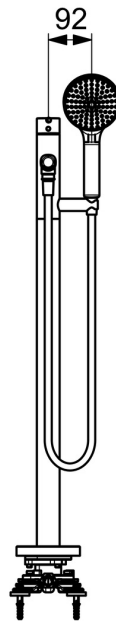

Elegantes und klares Design, das jede Badewanne ergänzt

Hochwertige Qualität

Schlankes Design

Hergestellt in Europa

Badewannenarmatur - passt perfekt in jedes Badezimmer

- Wanne & Dusche
- Einhebelmischer
- Bodenstehend
- Chrom
- Feststehender Auslauf
- Einhandbedienhebel/Griff, Pinhebel, Hebel mit W+K-Kennzeichnung
- Zugumsteller
- Handbrause, Brauseschlauch (1600 mm)
- Temperaturbegrenzer, Heißwassersperre einstellbar (im Lieferumfang enthalten)
- ϕ 4.0 Steuerpatrone mit keramischen Dichtscheiben zur Wassermengen- und Temperatureinstellung
- Armaturenkörper aus entzinkungsbeständigem Messing (DZR)

Technische Daten

Durchflusseigenschaften

Durchfluss bei 3 bar **20.4 / 13.8 l/min**

Technische Eigenschaften

Warmwasserversorgung **max. +80°C**
 Arbeitsdruck **0.5-10 bar**
 Anschlussgröße **G1/2**
 Ausladung **209 mm**
 Sicherungseinrichtung (EN1717) **EB**
 Werkstoff **Messing**