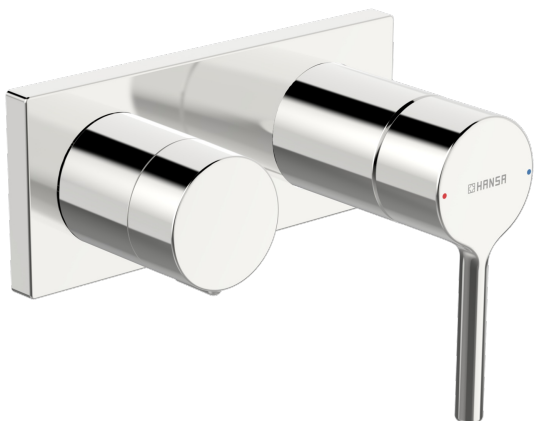

EAN: 4057304017582
static.hansa.com/54829007

- Sprcha a vaňa
- Sada pre konečnú montáž, jednopáková
- Podomietková inštalácia
- Chróm
- Jedna ovládacia páka / rukoväť, Pin - tyčinková páka, Páka so symbolom teplej a studenej vody
- Otočný prepínač
- Funkcie pre nastavenie maximálnej teploty a prietoku vody, Nastaviteľný obmedzovač teploty vody (súčasť dodávky, možnosť dodatočnej inštalácie)
- \varnothing 40 mm keramická kartuša pre ovládanie teploty a prietoku vody
- Telo batérie z mosadze DZR
- Rám ružice, Štvorcová rozeta

Technické údaje

Vlastnosti prietoku

Prietok pri tlaku 3 bar **16.8/12.0 l/min**

Technické vlastnosti

Dodávka teplej vody **max. +80°C**
 Pracovný tlak **0.5-10 bar**
 Materiál **Mosadz**

Predpisy

Norma EN **EN 817**
 Trieda hlučnosti **II (ISO 3822)**