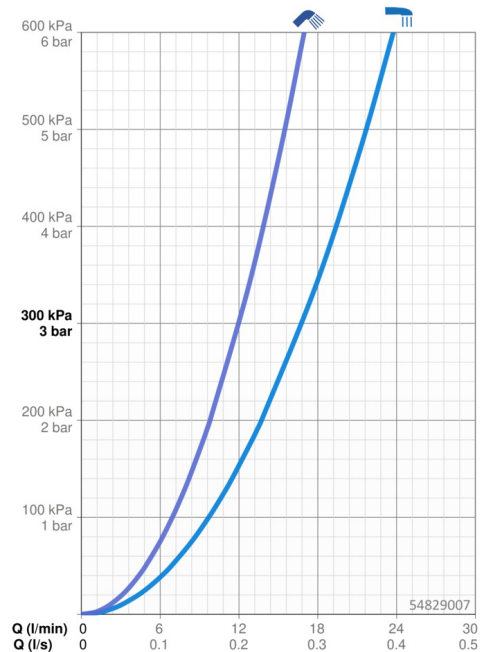

Technické údaje

Vlastnosti prietoku

Prietok pri tlaku 3 bar **16.8/12.0 l/min**

Technické vlastnosti

Dodávka teplej vody **max. +80°C**
Pracovný tlak **0.5-10 bar**
Materiál **Mosadz**

Predpisy

Norma EN **EN 817**
Trieda hlučnosti **II (ISO 3822)**

Schválenia a Prehlásenia

Vyhlásenie o zhode **DoC**