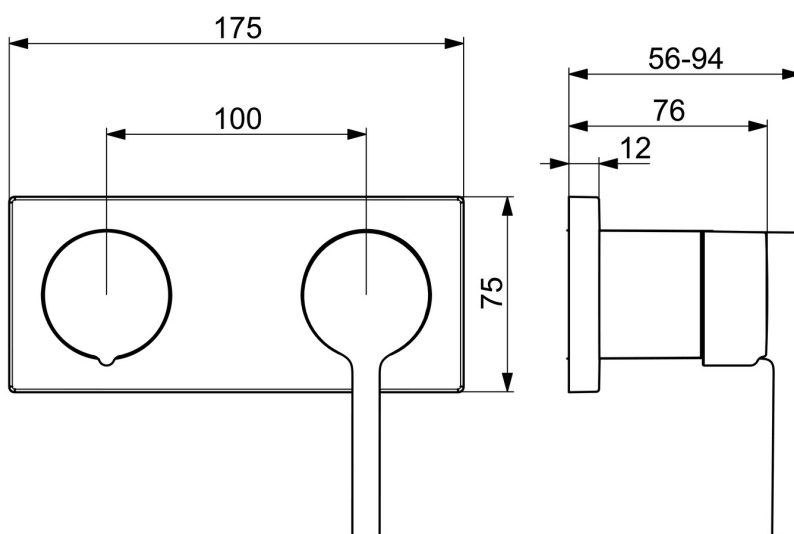

EAN: 4057304017582
static.hansa.com/54829007

- Sprcha a vaňa
- Sada pre konečnú montáž, jednopáková
- Podomietková inštalácia
- Chróm
- Jedna ovládacia páka / rukoväť, Pin - tyčinková páka, Páka so symbolom teplej a studenej vody
- Otočný prepínač
- Funkcie pre nastavenie maximálnej teploty a prietoku vody, Nastaviteľný obmedzovač teploty vody (súčasť dodávky, možnosť dodatočnej inštalácie)
- \varnothing 40 mm keramická kartuša pre ovládanie teploty a prietoku vody
- Telo batérie z mosadze DZR
- Rám ružice, Štvorcová rozeta

Technické údaje

Vlastnosti prietoku

Prietok pri tlaku 3 bar **16.8/12.0 l/min**

Technické vlastnosti

Dodávka teplej vody **max. +80°C**
 Pracovný tlak **0.5-10 bar**
 Materiál **Mosadz**

Predpisy

Norma EN **EN 817**
 Trieda hlučnosti **II (ISO 3822)**

Schválenia a Prehlásenia

Vyhlásenie o zhode **DoC**

Náhradné diely

SP54829007

Názov	Kód
01 Rukoväť regulátora prietoku vody	59914669
02 Ružice	59914671
03 Ovládacia rukoväť	1014994V
04 Záslepka	59914573
05 Ružice	59914572
06 Krycí diel Ukončené	59914702