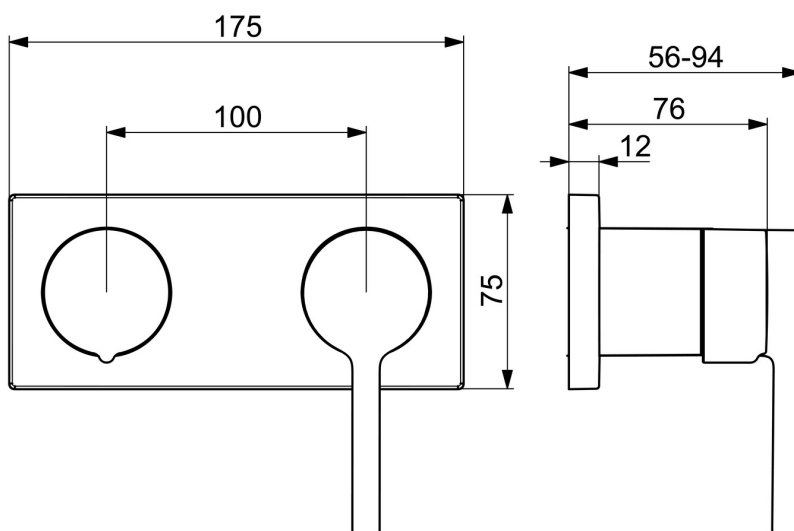

EAN: 4057304017582
static.hansa.com/54829007

Productnaam: HANSAVANTIS Style Afwerkset voor bad- en douchekraan in chroom. Deze afbouwset is geschikt voor wandmontage in een inbouwunit en is voorzien van een eengreepsbediening met een pinhendel en warm-koud-aanduiding. De kraan heeft een draaiknop omstelling en het kraanhuis is gemaakt van DZR messing. Met het slanke design is deze kraan een echte eyecatcher in elke moderne badkamer of keuken.

- Bad en douche
- Afbouwset, Eengreeps
- Wandmontage voor inbouwunit
- Chroom
- Eengreeps bediend, Pinhendel, Hendel met warm-koud-aanduiding
- Draaiknop omstelling
- Temperatuurbegrenzer, Temperatuurbegrenzer (achteraf instelbaar)
- ϕ 40 mm keramisch binnenwerk voor debiet en temperatuur instelling
- Kraanhuis gemaakt van DZR messing
- Frame tbv rozetten, Vierkante rozet

Technische gegevens

Doorstromingseigenschappen

Doorstroomhoeveelheid bij 3 bar **16.8/12.0 l/min**

Technische eigenschappen

Warmwatertoevoer **max. +80°C**
 Werkdruk **0.5-10 bar**
 Materiaal **brass**

Voorschriften