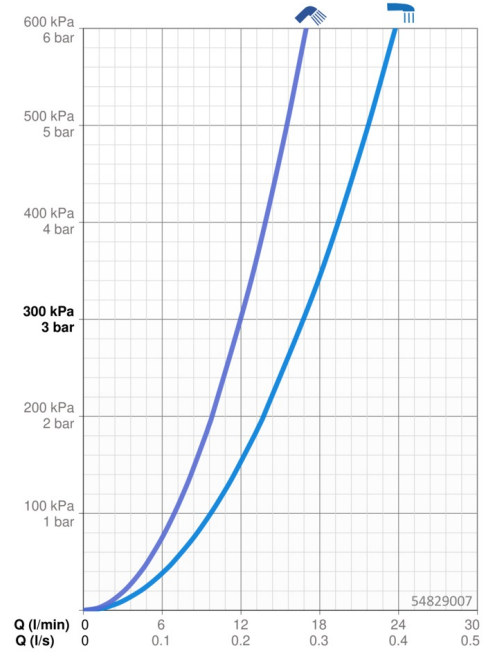

Technische gegevens

Doorstromingseigenschappen

Doorstroomhoeveelheid bij 3 bar **16.8/12.0 l/min**

Technische eigenschappen

Warmwatertoevoer **max. +80°C**
Werkdruk **0.5-10 bar**
Materiaal **brass**

Voorschriften

EN-norm **EN 817**
Geluidsklasse **II (ISO 3822)**

Toestemmingen en Verklaringen

Verklaring van overeenstemming **DoC**