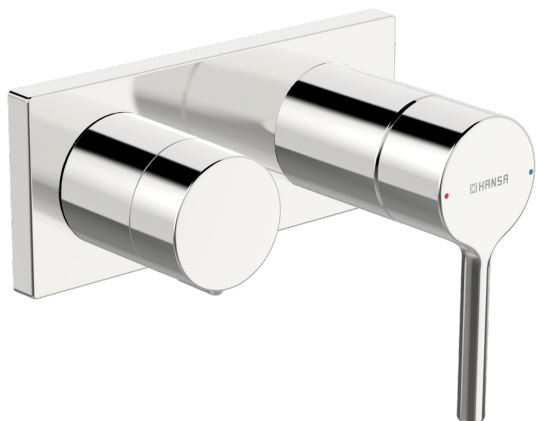

EAN: 4057304017582
static.hansa.com/54829007

Productnaam: HANSAVANTIS Style Afwerkset voor bad- en douchekraan in chroom. Deze afbouwset is geschikt voor wandmontage in een inbouwunit en is voorzien van een eengreepsbediening met een pinhendel en warm-koud-aanduiding. De kraan heeft een draaiknop omstelling en het kraanhuis is gemaakt van DZR messing. Met het slanke design is deze kraan een echte eyecatcher in elke moderne badkamer of keuken.

- Bad en douche
- Afbouwset, Eengreeps
- Wandmontage voor inbouwunit
- Chroom
- Eengreeps bediend, Pinhendel, Hendel met warm-koud-aanduiding
- Draaiknop omstelling
- Temperatuurbegrenzer, Temperatuurbegrenzer (achteraf instelbaar)
- ϕ 40 mm keramisch binnenwerk voor debiet en temperatuur instelling
- Kraanhuis gemaakt van DZR messing
- Frame tbv rozetten, Vierkante rozet