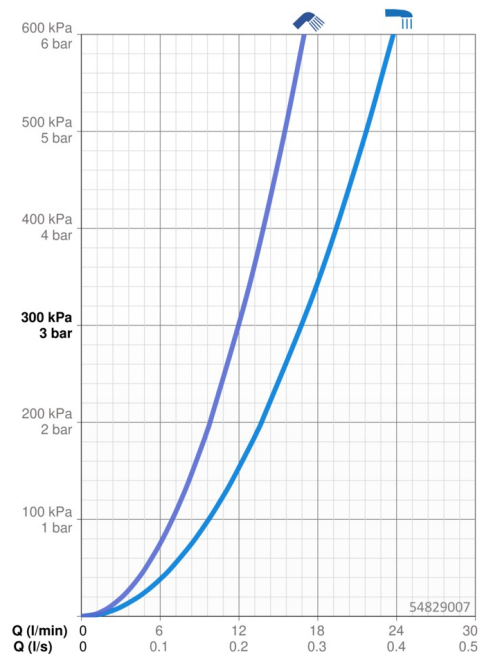

Technische Daten

Durchflusseigenschaften

Durchfluss bei 3 bar **16.8/12.0 l/min**

Technische Eigenschaften

Warmwasserversorgung **max. +80°C**
Arbeitsdruck **0.5-10 bar**
Werkstoff **Messing**

Vorschriften

EN Standard **EN 817**
Geräuschklasse **II (ISO 3822)**

Zulassungen und Deklarationen

Konformitätserklärung **DoC**