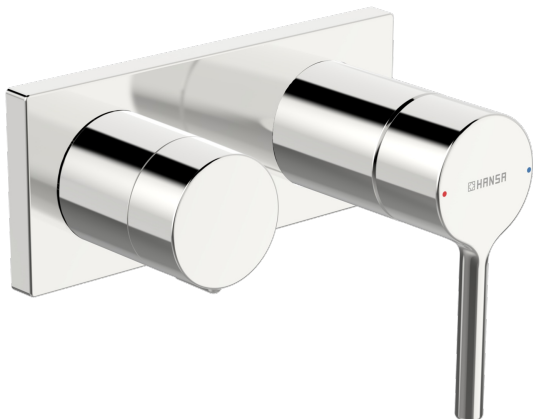

EAN: 4057304017582  
[static.hansa.com/54829007](https://static.hansa.com/54829007)

Wenn großartiges Design zu einer eigenen Attraktion wird, wissen Sie, dass es Ihr Leben verändern wird. Dieser neue Klassiker erweckt nicht nur die Schönheit zum Leben, sondern bringt auch jedes moderne Badezimmer auf ein neues Niveau.

Elegantes und klares Design

Hochwertige Qualität

Schlankes Design

Hergestellt in Europa

Badewannen- und Duscharmatur - passt perfekt in jedes Badezimmer

- Wanne & Dusche
- Fertigmontageset, Einhebelmischer
- Wandmontage für Unterputz-Einbaukörper
- Chrom
- Einhandbedienhebel/Griff, Pinhebel, Hebel mit W+K-Kennzeichnung
- Drehumsteller, druckunabhängig
- Temperaturbegrenzer, Heißwassersperre einstellbar (im Lieferumfang enthalten)
- $\phi$  4.0 Steuerpatrone mit keramischen Dichtscheiben zur Wassermengen- und Temperatureinstellung
- Armaturenkörper aus entzinkungsbeständigem Messing (DZR)
- Rosettenträger, Rosette eckig