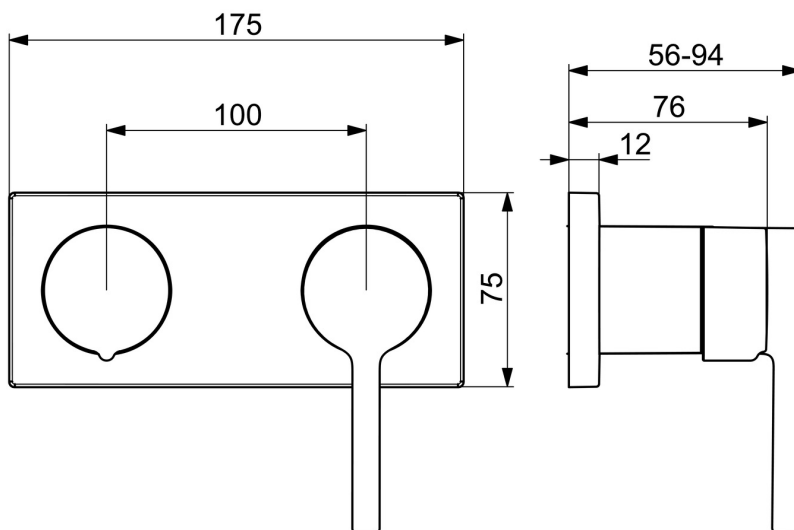

Elegantní a čistý design

Vysoká kvalita

Elegantní design

Vyrobeno v Evropě

Vanové a sprchové baterie - perfektně se hodí do každé koupelny"

- Sprcha & vana
- Sada pro konečnou montáž, Jednopáková
- Podomítková instalace
- Chrom
- Jedna ovládací páka / rukojeť, Pin - ovládací páka s tyčinkou, Páka se symboly teplé a studené vody
- Otočný přepínač
- Funkce pro nastavení maximální teploty a průtoku vody, Nastavitelný omezovač teploty vody (součástí dodávky, možnost dodatečné instalace)
- \varnothing 40 mm keramická kartuše pro ovládání teploty a průtoku vody
- Tělo baterie z mosazi DZR
- Rám růžice, Čtvercová rozeta