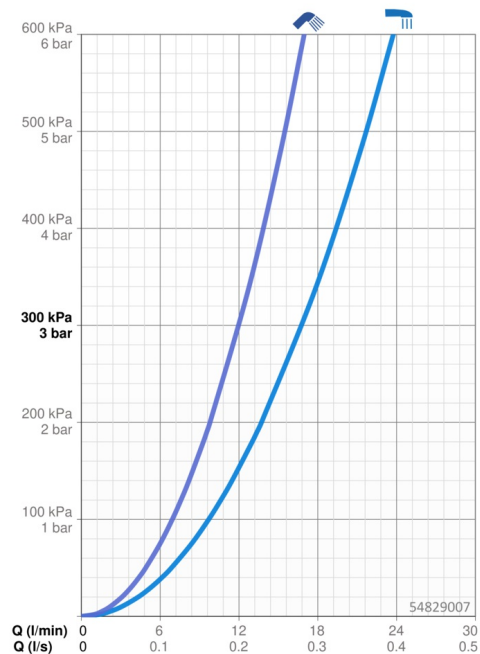

Technické údaje

Vlastnosti průtoku

Průtokové množství při 3 bar **16.8/12.0 l/min**

Technické vlastnosti

Zdroj teplé vody **max. +80°C**
Pracovní tlak **0.5-10 bar**
Materiál **Mosaz**

Předpisy

Norma EN **EN 817**
Třída hlučnosti **II (ISO 3822)**

Schválení a Prohlášení

Prohlášení o shodě **DoC**