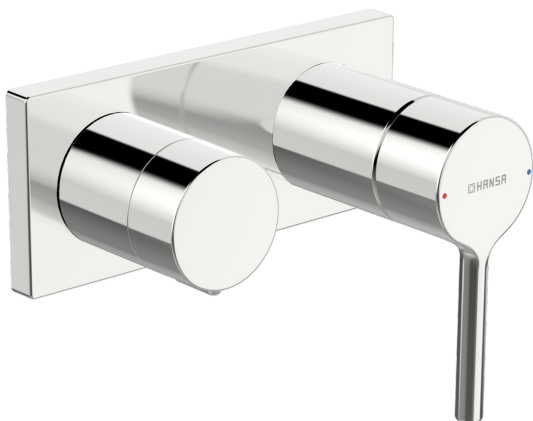

EAN: 4057304017582
static.hansa.com/54829007

"Když se skvělý design stane atrakcí sám o sobě, víte, že změní váš život k lepšímu. Kromě toho, že tato nová klasika přináší krásu, je také navržena tak, aby každou moderní koupelnu posunula na vyšší úroveň."

Elegantní a čistý design

Vysoká kvalita

Elegantní design

Vyrobeno v Evropě

Vanové a sprchové baterie - perfektně se hodí do každé koupelny"

- Sprcha & vana
- Sada pro konečnou montáž, Jednopáková
- Podomítková instalace
- Chrom
- Jedna ovládací páka / rukojeť, Pin - ovládací páka s tyčinkou, Páka se symboly teplé a studené vody
- Otočný přepínač
- Funkce pro nastavení maximální teploty a průtoku vody, Nastavitelný omezovač teploty vody (součástí dodávky, možnost dodatečné instalace)
- \varnothing 40 mm keramická kartuše pro ovládání teploty a průtoku vody
- Tělo baterie z mosazi DZR
- Rám růžice, Čtvercová rozeta